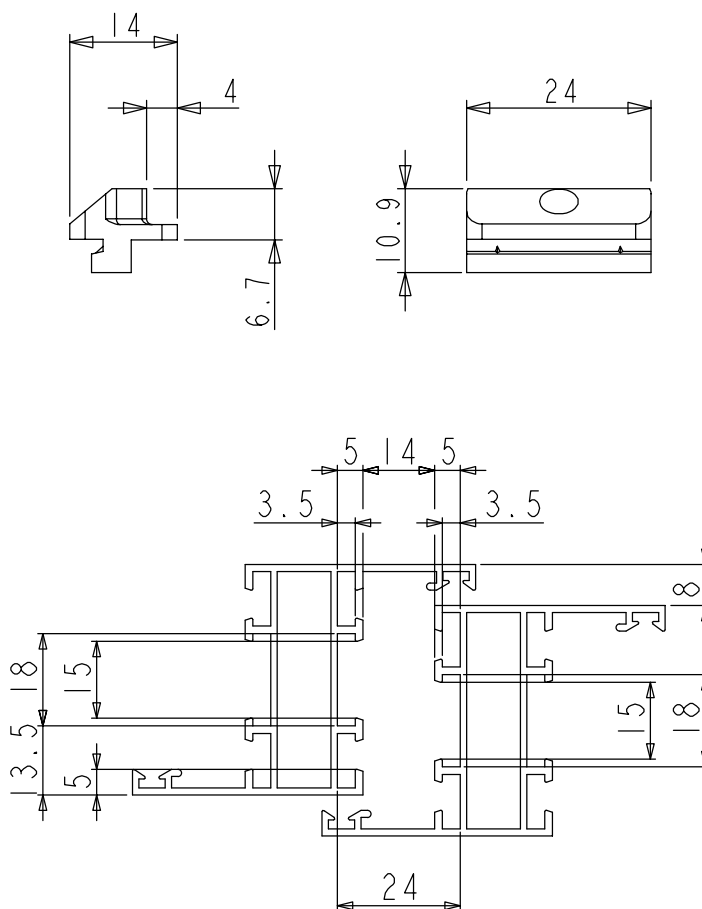

INCONTRO PER ART. 04030

01344

Funzioni

Incontro appositamente realizzato per essere abbinato al Nottolino di Chiusura Registrabile (art. 04030)

Finiture

Grezza

Confezione

Scatola da 200 pezzi

Caratteristiche tecniche

Specifico per telai o nodi centrali con piste di 14/18 mm o similari.

Il grano a contrasto ne garantisce un sicuro fissaggio al telaio.

Dotazioni

1 Grano M5x9,5

Materiali

Corpo in zama GS500
Grano in acciaio inox