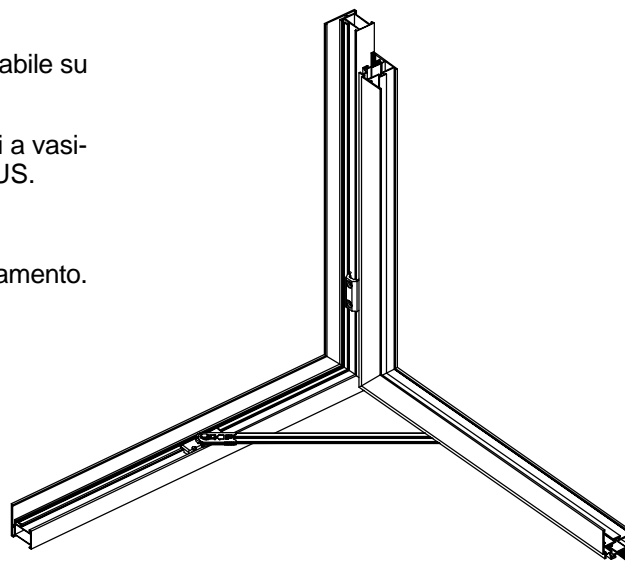

**BRACCIO LIMITATORE DI APERTURA FRIZ**

**02035**

**Funzioni**

Accessorio utilizzato per limitare l'apertura dell'anta apribile quando questa si viene a trovare in prossimità di ostacoli, quali colonne o pareti.

**Finiture**

Grezza

**Confezione**

Scatola da 10 pezzi

**Caratteristiche tecniche**

Piastrino di scorrimento frizionabile tramite apposita vite. Applicabile su infissi a battente o ad anta ribalta con L minima 450 mm.

In coppia può essere utilizzato come braccio d'arresto su infissi a vasistas particolarmente pesanti in sostituzione del braccio DOMUS.

Dotato di un rapido dispositivo di sgancio manuale a molla.

Piastrino d'arresto dotato di doppio grano per impedire lo scivolamento.

**Dotazioni**

4 Grani M5x8

**Materiali**

Piastrina di fissaggio in GS500

Asta e piastrino di arresto

in alluminio estruso preossidato E9.

Piastrina di frizionamento in nylon nero

Perni, grani, molla e sgancio in acciaio inox.