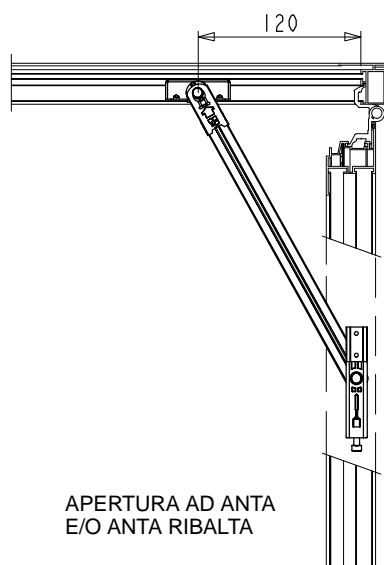

**BRACCIO LIMITATORE DI APERTURA FRIZ**

**02035**

**Funzioni**

Accessorio utilizzato per limitare l'apertura dell'anta apribile quando questa si viene a trovare in prossimità di ostacoli, quali colonne o pareti.

**Finiture**

Grezza

**Confezione**

Scatola da 10 pezzi

**Caratteristiche tecniche**

Piastrino di scorrimento frizionabile tramite apposita vite. Applicabile su infissi a battente o ad anta ribalta con L minima 450 mm.

**Dotazioni**

4 Grani M5x8

**Materiali**

Piastrina di fissaggio in GS500

Asta e piastrino di arresto

in alluminio estruso preossidato E9.

Piastrina di frizionamento in nylon nero

Perni, grani, molla e sgancio in acciaio inox.

APERTURA AD ANTA  
E/O ANTA RIBALTA

APERTURA A VASISTAS

**Principali serie dove viene impiegato**

PER LE APPLICAZIONI CONSULTARE IL WHERE-USED