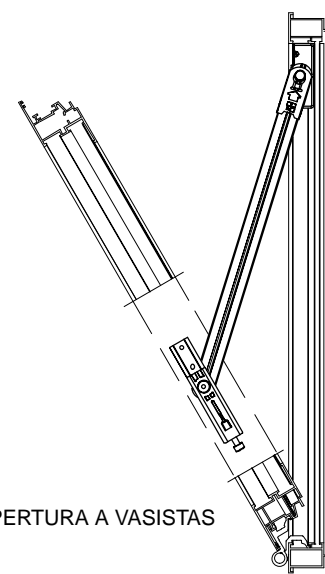

**BRACCIO LIMITATORE DI APERTURA FRIZ**

**02035**

**Funzioni**

Accessorio utilizzato per limitare l'apertura dell'anta apribile quando questa si viene a trovare in prossimità di ostacoli, quali colonne o pareti.

**Finiture**

Grezza

**Confezione**

Scatola da 10 pezzi

**Caratteristiche tecniche**

Piastrino di scorrimento frizionabile tramite apposita vite. Applicabile su infissi a battente o ad anta ribalta con L minima 450 mm.

**Dotazioni**

4 Grani M5x8

**Materiali**

Piastrina di fissaggio in GS500

Asta e piastrino di arresto

in alluminio estruso preossidato E9.

Piastrina di frizionamento in nylon nero

Perni, grani, molla e sgancio in acciaio inox.

APERTURA AD ANTA  
E/O ANTA RIBALTA

APERTURA A VASISTAS

**Principali serie dove viene impiegato**

PER LE APPLICAZIONI CONSULTARE IL WHERE-USED