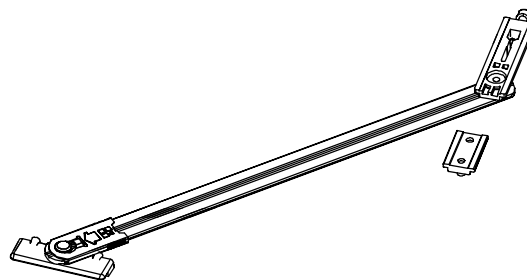

**BRACCIO LIMITATORE DI APERTURA FRIZ**

**02035**

**Funzioni**

Accessorio utilizzato per limitare l'apertura dell'anta apribile quando questa si viene a trovare in prossimità di ostacoli, quali colonne o pareti.

**Finiture**

Grezza

**Confezione**

Scatola da 10 pezzi

**Caratteristiche tecniche**

Piastrino di scorrimento frizionabile tramite apposita vite. Applicabile su infissi a battente o ad anta ribalta con L minima 450 mm.

In coppia può essere utilizzato come braccio d'arresto su infissi a vasistas particolarmente pesanti in sostituzione del braccio DOMUS.

Dotato di un rapido dispositivo di sgancio manuale a molla.

Piastrino d'arresto dotato di doppio grano per impedire lo scivolamento.

**Dotazioni**

4 Grani M5x8

**Materiali**

Piastrina di fissaggio in GS500

Asta e piastrino di arresto

in alluminio estruso preossidato E9.

Piastrina di frizionamento in nylon nero

Perni, grani, molla e sgancio in acciaio inox.