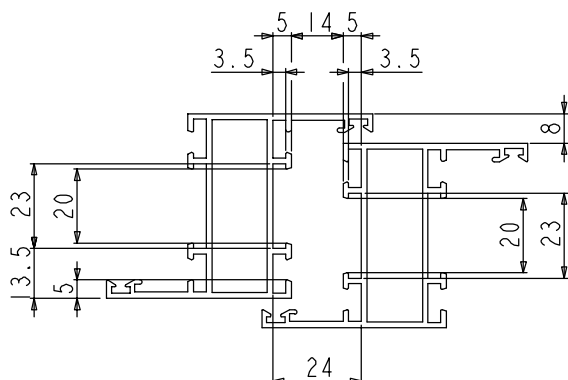

**Finiture**

Grezza

**Confezione**

Scatola da 10 pezzi

**Caratteristiche tecniche**

Piastrino di scorrimento frizionabile tramite apposita vite. Applicabile su infissi a battente o ad anta ribalta con L minima 450 mm.

**Dotazioni**

4 Grani M5x8

**Materiali**

Piastrina di fissaggio in GS500

Asta e piastrino di arresto

in alluminio estruso preossidato E9.

Piastrina di frizionamento in nylon nero

Perni, grani, molla e sgancio in acciaio inox.

APERTURA AD ANTA  
E/O ANTA RIBALTA

APERTURA A VASISTAS

**Principali serie dove viene impiegato**

PER LE APPLICAZIONI CONSULTARE IL WHERE-USED