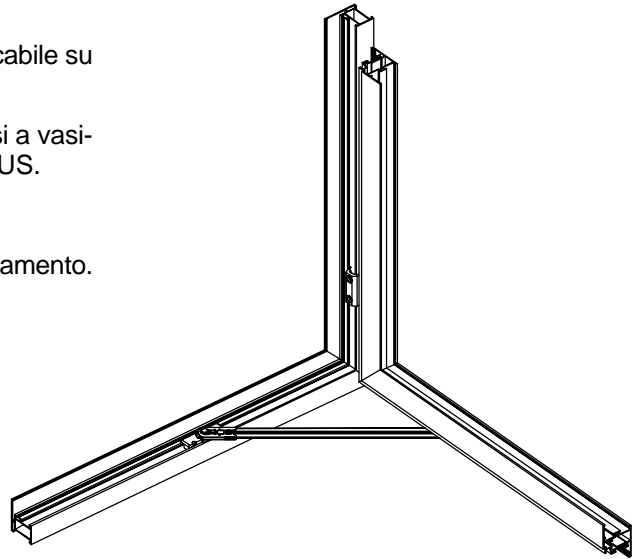

Materiali

Piastrina di fissaggio in GS500

Asta e piastrino di arresto

in alluminio estruso preossidato E9.

Piastrina di frizionamento in nylon nero

Perni, grani, molla e sgancio in acciaio inox.