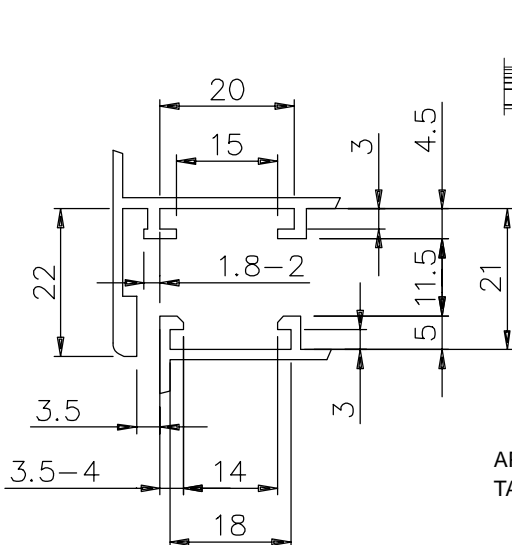

Materiali

Piastrina di fissaggio in GS500

Asta e piastrino di arresto

in alluminio estruso preossidato E9.

Piastrina di frizionamento in nylon nero

Perni, grani, molla e sgancio in acciaio inox.