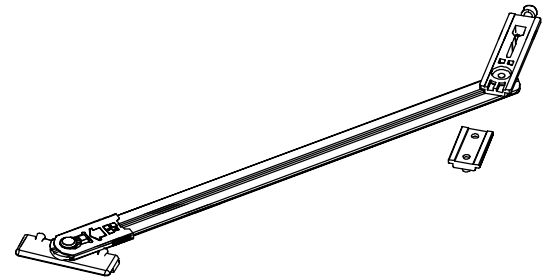

BRACCIO LIMITATORE DI APERTURA FRIZ

02030

Funzioni

Accessorio utilizzato per limitare l'apertura dell'anta apribile quando questa si viene a trovare in prossimità di ostacoli, quali colonne o pareti.

Finiture

Grezza

Confezione

Scatola da 10 pezzi

Caratteristiche tecniche

Piastrino di scorrimento frizionabile tramite apposita vite. Applicabile su infissi a battente o ad anta ribalta con L minima 450 mm.

In coppia può essere utilizzato come braccio d'arresto su infissi a vasistas particolarmente pesanti in sostituzione del braccio DOMUS.

Dotato di un rapido dispositivo di sgancio manuale a molla.

Piastrino d'arresto dotato di doppio grano per impedire lo scivolamento.

Dotazioni

2 Grani M5x10

2 Grani M5x15

Materiali

Piastrina di fissaggio in GS500

Asta e piastrino di arresto

in alluminio estruso preossidato E9.

Piastrina di frizionamento in nylon nero

Perni, grani, molla e sgancio in acciaio inox.

Principali serie dove viene impiegato

PER LE APPLICAZIONI CONSULTARE IL WHERE-USED