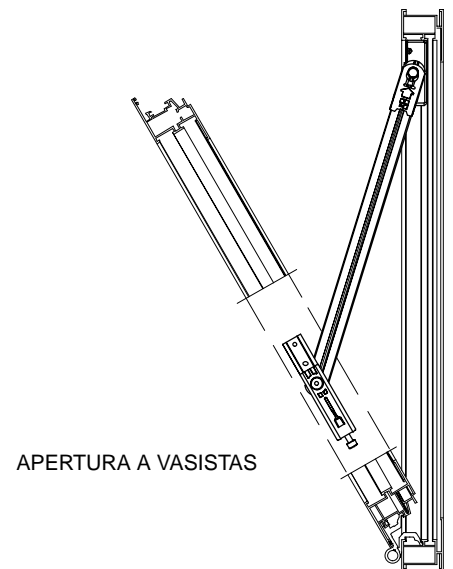

BRACCIO LIMITATORE DI APERTURA FRIZ

02030

Funzioni

Accessorio utilizzato per limitare l'apertura dell'anta apribile quando questa si viene a trovare in prossimità di ostacoli, quali colonne o pareti.

Finiture

Grezza

Confezione

Scatola da 10 pezzi

Caratteristiche tecniche

Piastrino di scorrimento frizionabile tramite apposita vite. Applicabile su infissi a battente o ad anta ribalta con L minima 450 mm.

In coppia può essere utilizzato come braccio d'arresto su infissi a vasistas particolarmente pesanti in sostituzione del braccio DOMUS.

Dotato di un rapido dispositivo di sgancio manuale a molla.

Piastrino d'arresto dotato di doppio grano per impedire lo scivolamento.

Dotazioni

2 Grani M5x10

2 Grani M5x15

Materiali

Piastrina di fissaggio in GS500

Asta e piastrino di arresto

in alluminio estruso preossidato E9.

Piastrina di frizionamento in nylon nero

Perni, grani, molla e sgancio in acciaio inox.

Principali serie dove viene impiegato

PER LE APPLICAZIONI CONSULTARE IL WHERE-USED