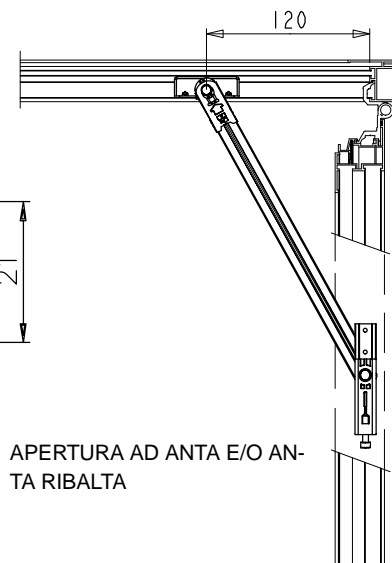

Materiali

Piastrina di fissaggio in GS500

Asta e piastrino di arresto

in alluminio estruso preossidato E9.

Piastrina di frizionamento in nylon nero

Perni, grani, molla e sgancio in acciaio inox.