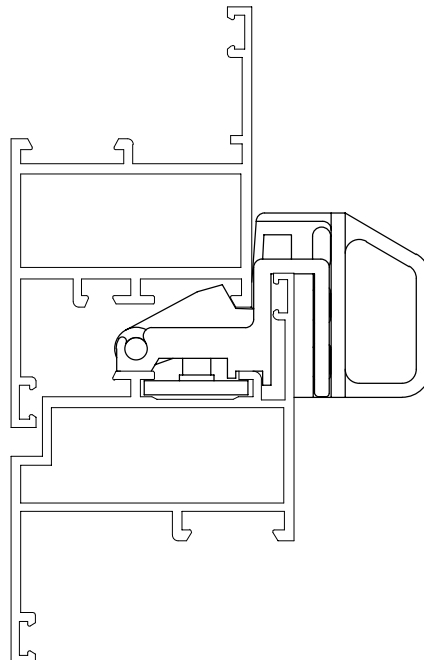

Ox. nero

**Confezione**

Scatola da 50 pezzi.

**Caratteristiche tecniche**

L'utilizzo di piastrine a camme ne permette un fissaggio rapido e sicuro, senza lavorazioni sul profilo.

Non necessita dell'incontro sul telaio.

E' dotato di uno spessore da porre sul nasello per ovviare ad eventuali giochi.

**Dotazioni**

- 2 Piastrine a camma
- 2 Viti TGS M5x10 taglio croce
- 1 Spessore nasello

**Materiali**

Nasello, spessore e tiretto in nylon nero  
 Molla, spina e viti in acciaio zincato  
 Piastrine a camma in acciaio zincato  
 Corpo in alluminio estruso

Per un perfetto funzionamento di questo articolo, attenersi alla luce teorica di mm 21.

**Principali serie dove viene impiegato**

PER LE APPLICAZIONI CONSULTARE IL WHERE-USED