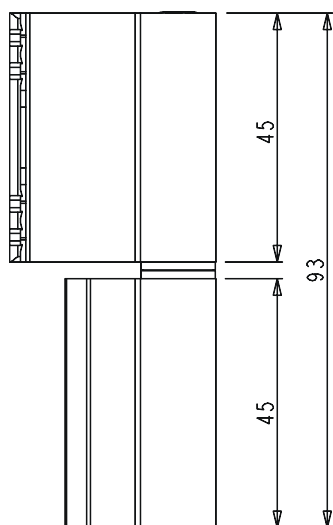

### Portate

Con 2 cerniere FLASH BASE: Kg 75

Con 3 cerniere FLASH BASE: Kg 85

considerate su infissi con altezza mm 2000 e larghezza mm 1000.

Nodo laterale

Nodo terza anta