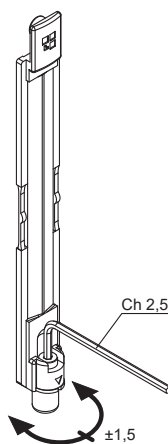

TERMINALI REGISTRABILI FUTURA

Funzioni

Terminale provvisto di puntale eccentrico registrabile, per recuperare i giochi che possono verificarsi durante il funzionamento della finestra.

Scheda tecnica
on-line

Caratteristiche tecniche

Terminale regolabile da utilizzare sia su anta principale e/o su anta abbinata (profili di riporto) con canalette di dimensioni 15÷20 mm.

Materiali

Corpo e terminale in zama GS Silver Plus (oltre 500 ore di resistenza alla corrosione) vite in acciaio Inox

02167K

02188K

Codice	Descrizione	Nota	Base Grezzo	Anodizzato Elox	Verniciato	Trend/Oro Ottone	Pezzi per confezione
02167K	TERMINALE REGISTRABILE FUTURA	silver plus	X				40
02188K	TERMINALE REGISTRABILE FUTURA	silver plus	X				40