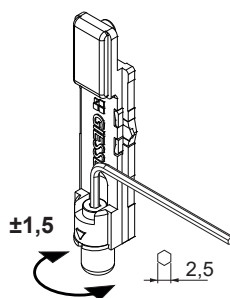

TERMINALI REGISTRABILI FUTURA

Funzioni

Terminale provvisto di puntale eccentrico registrabile, per recuperare i giochi che possono verificarsi durante il funzionamento della finestra.

Scheda tecnica
on-line

Caratteristiche tecniche

Terminale regolabile da utilizzare sia su anta principale e/o su anta abbinata (profili di riporto) con canalette di dimensioni 15÷20 mm.

Materiali

Corpo e terminale in zama GS Silver Plus (oltre 500 ore di resistenza alla corrosione) vite in acciaio Inox

02167K

02188K

Codice	Descrizione	Nota	Base Grezzo	Anodizzato Elox	Verniciato	Trend/Oro Ottone	Pezzi per confezione
02167K	TERMINALE REGISTRABILE FUTURA	silver plus	X				40
02188K	TERMINALE REGISTRABILE FUTURA	silver plus	X				40