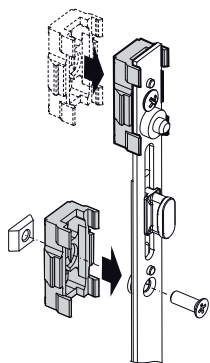

KIT DI FISSAGGIO CHAMPION PLUS

Funzioni

Kit composti dagli elementi di adattamento e fissaggio dell'asta al profilo anta e delle contropiastra e relativi spessori da applicare sul telaio.

Scheda tecnica
on-line

Caratteristiche Tecniche

Specifico per ogni serie di applicazione il kit è disponibile in 3 versioni a seconda dell'asta utilizzata (1, 2 o 3 punti di chiusura).

Il kit di fissaggio solitamente prevede:

- Spessori di adattamento asta al profilo
- Viti di fissaggio asta al profilo
- Contropiastra telaio
- Spessori contropiastra (se necessaria)
- Elemento antisollevamento
- Distanziatori per martellina

Gli spessori di adattamento si agganciano a scatto sulla ferramenta e sono disponibili in due versioni:

- Fissaggio diretto al profilo, la vite fa presa sul profilo anta
- Fissaggio con adattatore ad espansione (brevettato Giesse) in cui l'adattatore funge anche da elemento di fissaggio della ferramenta