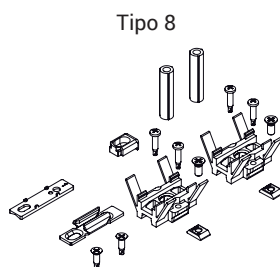

Caratteristiche Tecniche

Specifico per ogni serie di applicazione il kit è disponibile in 3 versioni a seconda dell'asta utilizzata (1, 2 o 3 punti di chiusura).

Il kit di fissaggio solitamente prevede:

- Spessori di adattamento asta al profilo
- Viti di fissaggio asta al profilo
- Contropiastra telaio
- Spessori contropiastra (se necessaria)
- Elemento antisollevamento
- Distanziatori per martellina

Gli spessori di adattamento si agganciano a scatto sulla ferramenta e sono disponibili in due versioni:

- Fissaggio diretto al profilo, la vite fa presa sul profilo anta
- Fissaggio con adattatore ad espansione (brevettato Giesse) in cui l'adattatore funge anche da elemento di fissaggio della ferramenta

Materiali

Spessori di adattamento asta al profilo, spessori contropiastra e distanziatori martellina in poliammide grigia

Viti di fissaggio asta al profilo in acciaio inox
Contropiastra telaio in acciaio zincato
Elemento antisollevamento e divaricatore (se previsto) in zama pressofusa