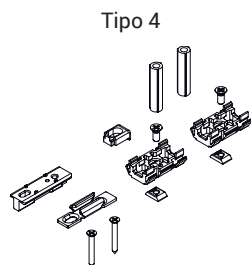

KIT DI FISSAGGIO CHAMPION PLUS

Funzioni

Kit composti dagli elementi di adattamento e fissaggio dell'asta al profilo anta e delle contropiastra e relativi spessori da applicare sul telaio.

Scheda tecnica
on-line

Caratteristiche Tecniche

Specifico per ogni serie di applicazione il kit è disponibile in 3 versioni a seconda dell'asta utilizzata (1, 2 o 3 punti di chiusura).

Il kit di fissaggio solitamente prevede:

- Spessori di adattamento asta al profilo
- Viti di fissaggio asta al profilo
- Contropiastra telaio
- Spessori contropiastra (se necessaria)
- Elemento antisollevamento
- Distanziatori per martellina

Gli spessori di adattamento si agganciano a scatto sulla ferramenta e sono disponibili in due versioni:

- Fissaggio diretto al profilo, la vite fa presa sul profilo anta
- Fissaggio con adattatore ad espansione (brevettato Giesse) in cui l'adattatore funge anche da elemento di fissaggio della ferramenta

Materiali

Spessori di adattamento asta al profilo, spessori contropiastra e distanziatori martellina in poliammide grigia

Viti di fissaggio asta al profilo in acciaio inox
Contropiastra telaio in acciaio zincato
Elemento antisollevamento e divaricatore (se previsto) in zama pressofusa