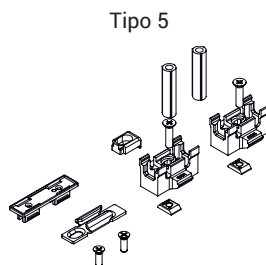

Caratteristiche Tecniche

Specifico per ogni serie di applicazione il kit è disponibile in 3 versioni a seconda dell'asta utilizzata (1, 2 o 3 punti di chiusura).

Il kit di fissaggio solitamente prevede:

- Spessori di adattamento asta al profilo
- Viti di fissaggio asta al profilo
- Contropiastra telaio
- Spessori contropiastra (se necessaria)
- Elemento antisollevamento
- Distanziatori per martellina

Gli spessori di adattamento si agganciano a scatto sulla ferramenta e sono disponibili in due versioni:

- Fissaggio diretto al profilo, la vite fa presa sul profilo anta
- Fissaggio con adattatore ad espansione (brevettato Giesse) in cui l'adattatore funge anche da elemento di fissaggio della ferramenta

Materiali

Spessori di adattamento asta al profilo, spessori contropiastra e distanziatori martellina in poliammide grigia

Viti di fissaggio asta al profilo in acciaio inox
Contropiastra telaio in acciaio zincato
Elemento antisollevamento e divaricatore (se previsto) in zama pressofusa