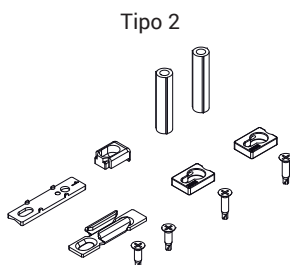

Caratteristiche Tecniche

Specifico per ogni serie di applicazione il kit è disponibile in 3 versioni a seconda dell'asta utilizzata (1, 2 o 3 punti di chiusura).

Il kit di fissaggio solitamente prevede:

- Spessori di adattamento asta al profilo
- Viti di fissaggio asta al profilo
- Contropiastra telaio
- Spessori contropiastra (se necessaria)
- Elemento antisollevamento
- Distanziatori per martellina

Gli spessori di adattamento si agganciano a scatto sulla ferramenta e sono disponibili in due versioni:

- Fissaggio diretto al profilo, la vite fa presa sul profilo anta
- Fissaggio con adattatore ad espansione (brevettato Giesse) in cui l'adattatore funge anche da elemento di fissaggio della ferramenta

Materiali

Spessori di adattamento asta al profilo, spessori contropiastra e distanziatori martellina in poliammide grigia

Viti di fissaggio asta al profilo in acciaio inox
Contropiastra telaio in acciaio zincato
Elemento antisollevamento e divaricatore (se previsto) in zama pressofusa