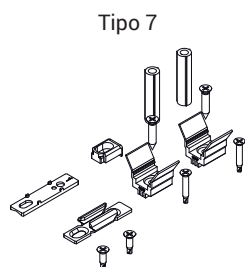

Caratteristiche Tecniche

Specifico per ogni serie di applicazione il kit è disponibile in 3 versioni a seconda dell'asta utilizzata (1, 2 o 3 punti di chiusura).

Il kit di fissaggio solitamente prevede:

- Spessori di adattamento asta al profilo
- Viti di fissaggio asta al profilo
- Contropiastra telaio
- Spessori contropiastra (se necessaria)
- Elemento antisollevamento
- Distanziatori per martellina

Gli spessori di adattamento si agganciano a scatto sulla ferramenta e sono disponibili in due versioni:

- Fissaggio diretto al profilo, la vite fa presa sul profilo anta
- Fissaggio con adattatore ad espansione (brevettato Giesse) in cui l'adattatore funge anche da elemento di fissaggio della ferramenta

Materiali

Spessori di adattamento asta al profilo, spessori contropiastra e distanziatori martellina in poliammide grigia

Viti di fissaggio asta al profilo in acciaio inox
Contropiastra telaio in acciaio zincato
Elemento antisollevamento e divaricatore (se previsto) in zama pressofusa