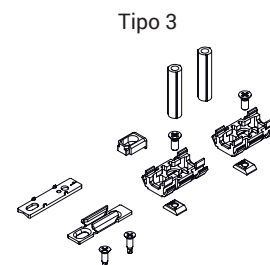

KIT DI FISSAGGIO CHAMPION PLUS

Funzioni

Kit composti dagli elementi di adattamento e fissaggio dell'asta al profilo anta e delle contropiastra e relativi spessori da applicare sul telaio.

Scheda tecnica
on-line

Caratteristiche Tecniche

Specifico per ogni serie di applicazione il kit è disponibile in 3 versioni a seconda dell'asta utilizzata (1, 2 o 3 punti di chiusura).

Il kit di fissaggio solitamente prevede:

- Spessori di adattamento asta al profilo
- Viti di fissaggio asta al profilo
- Contropiastra telaio
- Spessori contropiastra (se necessaria)
- Elemento antisollevamento
- Distanziatori per martellina

Gli spessori di adattamento si agganciano a scatto sulla ferramenta e sono disponibili in due versioni:

- Fissaggio diretto al profilo, la vite fa presa sul profilo anta
- Fissaggio con adattatore ad espansione (brevettato Giesse) in cui l'adattatore funge anche da elemento di fissaggio della ferramenta

Materiali

Spessori di adattamento asta al profilo, spessori contropiastra e distanziatori martellina in poliammide grigia

Viti di fissaggio asta al profilo in acciaio inox
Contropiastra telaio in acciaio zincato
Elemento antisollevamento e divaricatore (se previsto) in zama pressofusa