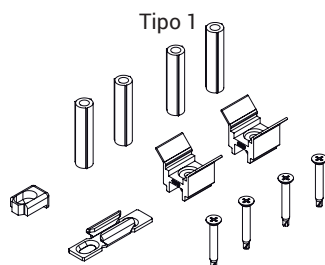

KIT DI FISSAGGIO CHAMPION PLUS

Funzioni

Kit composti dagli elementi di adattamento e fissaggio dell'asta al profilo anta e delle contropiastra e relativi spessori da applicare sul telaio.

Scheda tecnica
on-line

- Spessori di adattamento asta al profilo
- Viti di fissaggio asta al profilo
- Contropiastra telaio
- Spessori contropiastra (se necessaria)
- Elemento antisollevamento
- Distanziatori per martellina

Gli spessori di adattamento si agganciano a scatto sulla ferramenta e sono disponibili in due versioni:

- Fissaggio diretto al profilo, la vite fa presa sul profilo anta
- Fissaggio con adattatore ad espansione (brevettato Giesse) in cui l'adattatore funge anche da elemento di fissaggio della ferramenta

Materiali

Spessori di adattamento asta al profilo, spessori contropiastra e distanziatori martellina in poliammide grigia

Viti di fissaggio asta al profilo in acciaio inox
Contropiastra telaio in acciaio zincato
Elemento antisollevamento e divaricatore (se previsto) in zama pressofusa