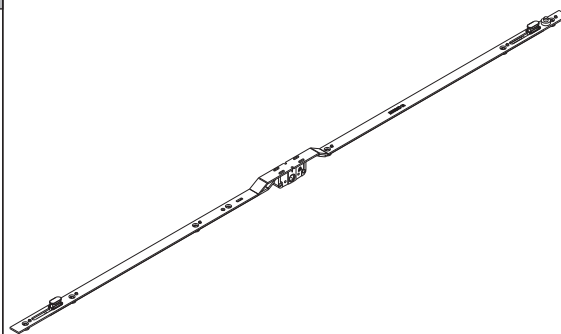

MULTI CHIUSURA CHAMPION PLUS
L=1800 E=7,5
02723
Funzioni

Multichiusura con 2 punti di chiusura per finestre o porte scorrevoli in alluminio, azionabile mediante martellina o martellina a vaschetta.

Finiture

Finitura base

Confezioni

Scatola da 4 pezzi

Caratteristiche tecniche

La chiusura Champion Plus è azionata con una martellina o una martellina a vaschetta aventi quadro di 7 mm.

Gli articoli Giesse più indicati sono i seguenti:

A seconda del tipo di profilo anta e telaio utilizzato dal serramentista la chiusura Champion Plus va abbinata con il "kit di fissaggio" più idoneo che adatti l'asta in acciaio al profilo.

Il nasello a fungo ha una resistenza allo strappo pari a 200 Kg.