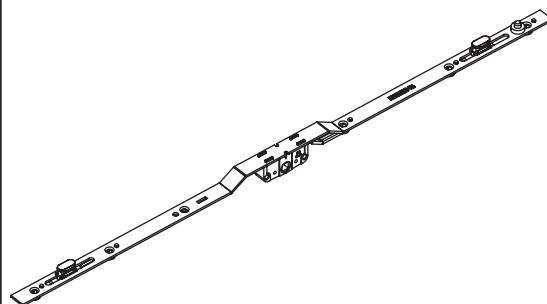

MULTICHISURA CHAMPION PLUS
L=600 E=7,5
02721
Funzioni

Multichiusura con 2 punti di chiusura per finestre o porte scorrevoli in alluminio, azionabile mediante martellina o martellina a vaschetta.

Finiture

Finitura base

Confezioni

Scatola da 4 pezzi

Caratteristiche tecniche

La chiusura Champion Plus è azionata con una martellina o una martellina a vaschetta aventi quadro di 7 mm.

Gli articoli Giesse più indicati sono i seguenti:

A seconda del tipo di profilo anta e telaio utilizzato dal serramentista la chiusura Champion Plus va abbinata con il "kit di fissaggio" più idoneo che adatti l'asta in acciaio al profilo.

Il nasello a fungo ha una resistenza allo strappo pari a 200 Kg.