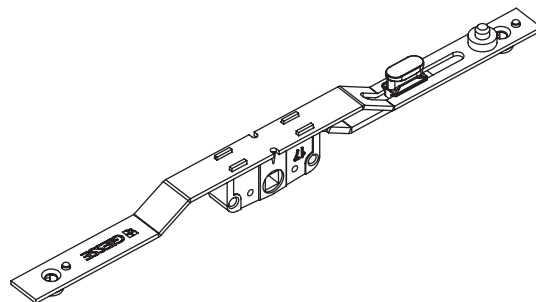

**MULTI CHIUSURA CHAMPION PLUS**
**L=273 E=7,5**
**02720**
**Funzioni**

Chiusura ad un punto per finestre o porte scorrevoli in alluminio, azionabile mediante martellina o martellina a vaschetta.

**Finiture**

Finitura base

**Confezioni**

Scatola da 4 pezzi

**Caratteristiche tecniche**

La chiusura Champion Plus è azionata con una martellina o una martellina a vaschetta aventi quadro di 7 mm.

Gli articoli Giesse più indicati sono i seguenti:

A seconda del tipo di profilo anta e telaio utilizzato dal serramentista la chiusura Champion Plus va abbinata con il "kit di fissaggio" più idoneo che adatti l'asta in acciaio al profilo.

Il nasello a fungo ha una resistenza allo strappo pari a 200 Kg.