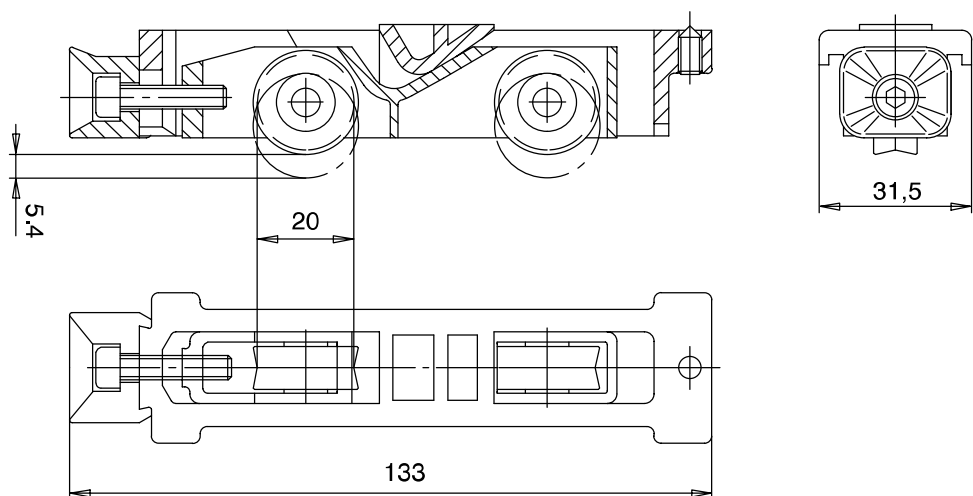

Portate

220 kg con due carrelli montati

Principali serie dove viene impiegato

PER LE APPLICAZIONI CONSULTARE IL WHERE-USED