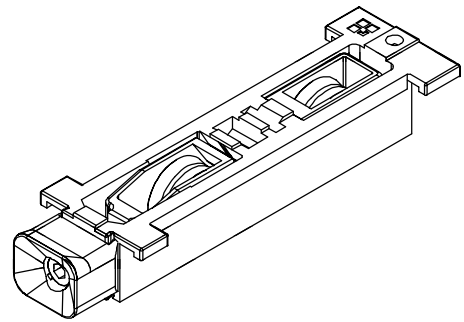

CARRELLO REGISTRABILE CARRERA 2

03116

Funzioni

Carrello registrabile CARRERA2 con 2 ruote per porte e finestre scorrevoli in alluminio di peso notevole.

Finiture

Grezza

Confezione

Scatola da 50 kit (kit da 4 carrelli)

Caratteristiche tecniche

CARRERA2 si può smontare senza dover disassemblare l'anta.

CARRERA2 è registrabile micrometricamente e consente di muovere l'anta in senso verticale in un campo complessivo di 5,4 mm.

CARRERA2 è pratico da registrare in quanto la vite di colore giallo che regola questa operazione è inserita all'interno del particolare di centraggio che facilita l'inserimento della chiave anche in condizioni di intervento disagiati.

Le ruote sono montate su cuscinetti a sfere.

Si fissa con un grano a contrasto evitando l'esecuzione di lavorazioni specifiche.

Dotazioni

Grano M5x10

Materiali

- Supporto in nylon vetro grigio
- Particolare centraggio chiave in nylon giallo
- Supporto ruote in zama zincata verde
- Ruote con cuscinetti in acciaio e copertura in nylon rinforzato
- Grano in acciaio zincato