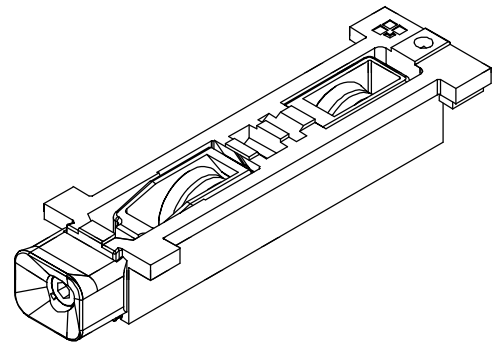

**CARRELLO REGISTRABILE CARRERA 2**

**03133**

**Funzioni**

Carrello registrabile CARRERA2 con 2 ruote per porte e finestre scorrevoli di peso notevole.

**Finiture**

Grezza

**Confezione**

Scatola da 50 kit (kit da 4 carrelli)

**Caratteristiche tecniche**

CARRERA2 si può smontare senza dover disassemblare l'anta.

CARRERA2 è registrabile micrometricamente e consente di muovere l'anta in senso verticale in un campo complessivo di 4,5 mm.

CARRERA2 è pratico da registrare in quanto la vite di colore giallo che regola questa operazione è inserita all'interno del particolare di centraggio che facilita l'inserimento della chiave anche in condizioni di intervento disagiati.