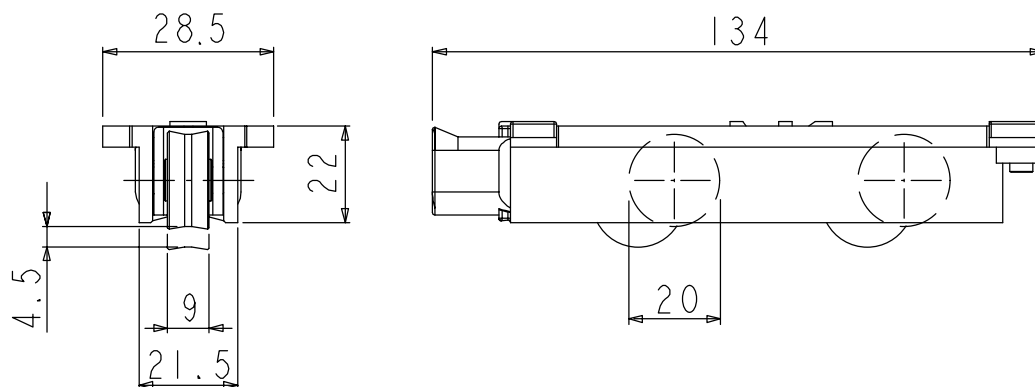

Portate

220 kg. con due carrelli

Principali serie dove viene impiegato

PER LE APPLICAZIONI CONSULTARE IL WHERE-USED