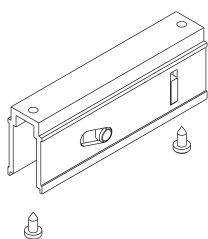

### Funzioni

Carrello regolabile ad una ruota per finestre e porte in alluminio.

Scheda tecnica  
on-line

00859

03122

Codice	Descrizione	Nota	Base Grezzo	Anodizzato Elox	Verniciato	Trend/Oro Ottone	Pezzi per confezione
00859	CARRELLO REGOLABILE 1 RUOTA	set da 4 pezzi	X				16
03122	CARRELLO REGOLABILE	set da 4 pz.	X				40