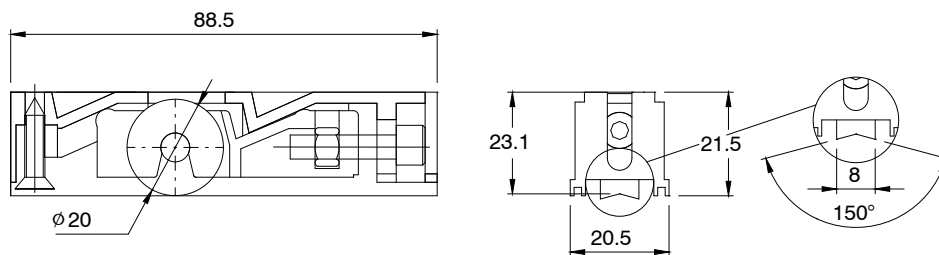

## CARRELLI 1 RUOTA REGOLABILI

### Funzioni

Carrello regolabile ad una ruota per finestre e porte in alluminio.

Scheda tecnica  
on-line

00859

03122

Codice	Descrizione	Nota	Base Grezzo	Anodizzato Elox	Verniciato	Trend/Oro Ottone	Pezzi per confezione
00859	CARRELLO REGOLABILE 1 RUOTA	set da 4 pezzi	X				16
03122	CARRELLO REGOLABILE	set da 4 pz.	X				40