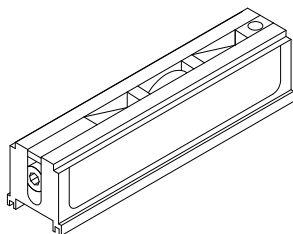

## CARRELLI 1 RUOTA REGOLABILI

### Funzioni

Carrello regolabile ad una ruota per finestre e porte in alluminio.

Scheda tecnica  
on-line

00859

03122

Codice	Descrizione	Nota	Base Grezzo	Anodizzato Elox	Verniciato	Trend/Oro Ottone	Pezzi per confezione
00859	CARRELLO REGOLABILE 1 RUOTA	set da 4 pezzi	X				16
03122	CARRELLO REGOLABILE	set da 4 pz.	X				40