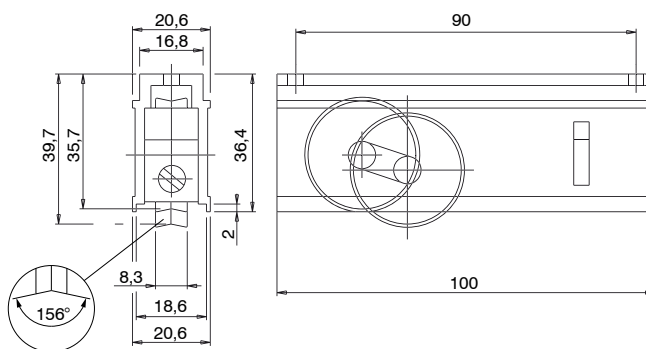

### Funzioni

Carrello regolabile ad una ruota per finestre e porte in alluminio.

Scheda tecnica  
on-line

00859

03122

Codice	Descrizione	Nota	Base Grezzo	Anodizzato Elox	Verniciato	Trend/Oro Ottone	Pezzi per confezione
00859	CARRELLO REGOLABILE 1 RUOTA	set da 4 pezzi	X				16
03122	CARRELLO REGOLABILE	set da 4 pz.	X				40