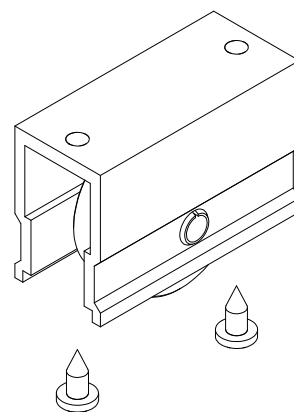

**CARRELLO FISSO 1 RUOTA**
**03121**
**Funzioni**

Carrello in alluminio estruso con una ruota per finestre o porte scorrevoli in alluminio.

**Caratteristiche tecniche**

La ruota è montata su cuscinetto a sfera.

Ha la prerogativa di poter essere ispezionato senza dover disassemblare l'anta, rimuovendo le viti di fissaggio.

**Dotazioni**

2 Viti autofilettanti 3,9x9,5 taglio croce

**Materiali**

Supporto in alluminio estruso.

Ruota in policarbonato rinforzato.

Viti in acciaio zincato

**Portate**

Kg. 120 con 2 carrelli.

Codice	Descrizione	Nota	Base Grezzo	Anodizza- to/Elox	Verniciato	Trend/Oro/ Ottone	Finiture speciali	Commes- sa	Pz/Conf
03121	CARRELLO FISSO 1 RUOTA	set da 4 pz.	X						50