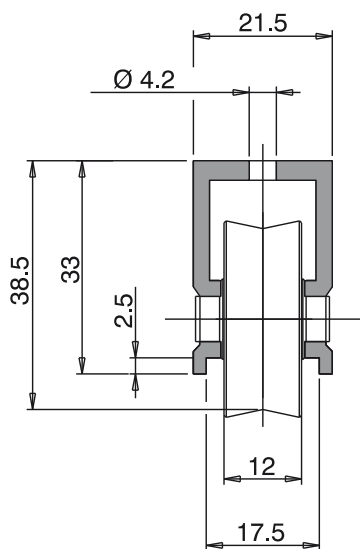

**CARRELLO FISSO 1 RUOTA**
**03121**
**Funzioni**

Carrello in alluminio estruso con una ruota per finestre o porte scorrevoli in alluminio.

**Caratteristiche tecniche**

La ruota è montata su cuscinetto a sfera.

Ha la prerogativa di poter essere ispezionato senza dover disassemblare l'anta, rimuovendo le viti di fissaggio.

**Dotazioni**

2 Viti autofilettanti 3,9x9,5 taglio croce

**Materiali**

Supporto in alluminio estruso.

Ruota in policarbonato rinforzato.

Viti in acciaio zincato

**Portate**

Kg. 120 con 2 carrelli.

Codice	Descrizione	Nota	Base Grezzo	Anodizza- to/Elox	Verniciato	Trend/Oro/ Ottone	Finiture speciali	Commes- sa	Pz/Conf
03121	CARRELLO FISSO 1 RUOTA	set da 4 pz.	X						50