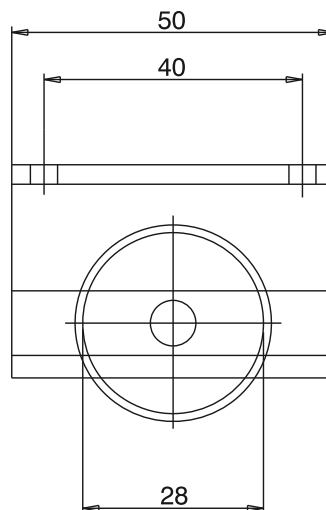

**CARRELLO FISSO 1 RUOTA**
**03121**
**Funzioni**

Carrello in alluminio estruso con una ruota per finestre o porte scorrevoli in alluminio.

**Caratteristiche tecniche**

La ruota è montata su cuscinetto a sfera.

Ha la prerogativa di poter essere ispezionato senza dover disassemblare l'anta, rimuovendo le viti di fissaggio.

**Dotazioni**

2 Viti autofilettanti 3,9x9,5 taglio croce

**Materiali**

Supporto in alluminio estruso.

Ruota in policarbonato rinforzato.

Viti in acciaio zincato

**Portate**

Kg. 120 con 2 carrelli.

Codice	Descrizione	Nota	Base Grezzo	Anodizza- to/Elox	Verniciato	Trend/Oro/ Ottone	Finiture speciali	Commes- sa	Pz/Conf
03121	CARRELLO FISSO 1 RUOTA	set da 4 pz.	X						50