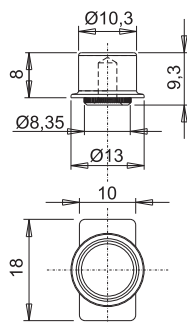

NOTTOLINI

Funzioni

Nottolino da abbinare ad un incontro, necessario per la realizzazione di un punto di chiusura.

Scheda tecnica
on-line

01319K

A= perno B= incontro

01332

01333

01352K

01356K

02315K

02320

04027K

04030K

04042K

INCONTRI ED ELEMENTI DI CHIUSURA

04049

04050

04067

Codice	Descrizione	NODO	Base Grezzo	Anodizzato Elox	Verniciato	Trend/Oro Ottone	Pezzi per confezione
01319K	INCONTRO 3° CHIUSURA	C007	X				200
01332	PERNO PER CHIUSURE SUPPLEMENTARI		X				50
01333	ELEMENTO PER CHIUSURE SUPPLEMENTARI	C001-C002-C004-C010-C011-C013-C014-C015-C016-C017	X				50
01352K	NOTTOLINO DI CHIUSURA	C001-C002-C003-C004-C005-C006-C007-C008-C009-C010-C011-C012-C013-C014-C015-C016-C017-P001-P002-P003-P004-P005-P006-P007-P008-P009-P010	X				400
01356K	NOTTOLINO SUPPLEMENTARE	-	X				400
02315K	ELEMENTO PER CHIUSURE SUPPLEMENTARI	C001-C002-C005-C010-C013-C014-C015-P001-P005-P006	X				500
02320	PERNO PER CHIUSURE SUPPLEMENTARI	C010	X				500
04027K	NOTTOLINO FISSO FUTURA	C001-C002-C003-C005-C006-C013-C014-C015-C016-C017-P001-P002-P003-P004-P005-P006-P008-P009-P010	X				200
04030K	NOTTOLINO DI CHIUSURA REGISTRABILE	C001-C002-C003-C005-C007-C008-C011-C013-C014-C015-C016-C017-P001-P002-P004-P005-P006-P007-P008-P009-P010	X				200
04042K	NOTTOLINO DI CHIUSURA REGISTRABILE	C001-C002-C003-C004-C005-C006-C007-C008-C009-C010-C011-C012-C013-C014-C015-C016-C017-P001-P002-P003-P004-P005-P006-P007-P008-P009-P010	X				200
04049	NOTTOLINO FISSO		X				200
04050	NOTTOLINO FISSO	C001-C002-C003-C004-C005-C006-C007-C008-C009-C010-C011-C012-C013-C014-C015-C016-C017-P001-P002-P003-P004-P005-P006-P007-P008-P009-P010	X				200
04067	NOTTOLINO FISSO FUTURA	-	X				200