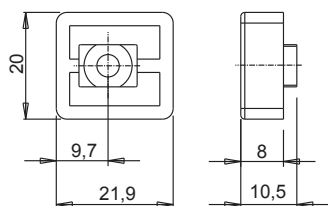

NOTTOLINI

Funzioni

Nottolino da abbinare ad un incontro, necessario per la realizzazione di un punto di chiusura.

Scheda tecnica
on-line

01319K

A= perno B= incontro

01332

01333

04049

04050

04067

Codice	Descrizione	NODO	Base Grezzo	Anodizzato Elox	Verniciato	Trend/Oro Ottone	Pezzi per confezione
01319K	INCONTRO 3° CHIUSURA	C007	X				200
01332	PERNO PER CHIUSURE SUPPLEMENTARI		X				50
01333	ELEMENTO PER CHIUSURE SUPPLEMENTARI	C001-C002-C004-C010-C011-C013-C014-C015-C016-C017	X				50
01352K	NOTTOLINO DI CHIUSURA	C001-C002-C003-C004-C005-C006-C007-C008-C009-C010-C011-C012-C013-C014-C015-C016-C017-P001-P002-P003-P004-P005-P006-P007-P008-P009-P010	X				400
01356K	NOTTOLINO SUPPLEMENTARE	-	X				400
02315K	ELEMENTO PER CHIUSURE SUPPLEMENTARI	C001-C002-C005-C010-C013-C014-C015-P001-P005-P006	X				500
02320	PERNO PER CHIUSURE SUPPLEMENTARI	C010	X				500
04027K	NOTTOLINO FISSO FUTURA	C001-C002-C003-C005-C006-C013-C014-C015-C016-C017-P001-P002-P003-P004-P005-P006-P008-P009-P010	X				200
04030K	NOTTOLINO DI CHIUSURA REGISTRABILE	C001-C002-C003-C005-C007-C008-C011-C013-C014-C015-C016-C017-P001-P002-P004-P005-P006-P007-P008-P009-P010	X				200
04042K	NOTTOLINO DI CHIUSURA REGISTRABILE	C001-C002-C003-C004-C005-C006-C007-C008-C009-C010-C011-C012-C013-C014-C015-C016-C017-P001-P002-P003-P004-P005-P006-P007-P008-P009-P010	X				200
04049	NOTTOLINO FISSO		X				200
04050	NOTTOLINO FISSO	C001-C002-C003-C004-C005-C006-C007-C008-C009-C010-C011-C012-C013-C014-C015-C016-C017-P001-P002-P003-P004-P005-P006-P007-P008-P009-P010	X				200
04067	NOTTOLINO FISSO FUTURA	-	X				200