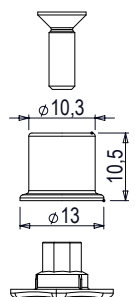

NOTTOLINI

Funzioni

Nottolino da abbinare ad un incontro, necessario per la realizzazione di un punto di chiusura.

Scheda tecnica
on-line

01319K

A= perno B= incontro

01332

01333

01352K

01356K

02315K

02320

04027K

04030K

04042K

INCONTRI ED ELEMENTI DI CHIUSURA

04049

04050

04067

Codice	Descrizione	NODO	Base Grezzo	Anodizzato Elox	Verniciato	Trend/Oro Ottone	Pezzi per confezione
01319K	INCONTRO 3° CHIUSURA	C007	X				200
01332	PERNO PER CHIUSURE SUPPLEMENTARI		X				50
01333	ELEMENTO PER CHIUSURE SUPPLEMENTARI	C001-C002-C004-C010-C011-C013-C014-C015-C016-C017	X				50
01352K	NOTTOLINO DI CHIUSURA	C001-C002-C003-C004-C005-C006-C007-C008-C009-C010-C011-C012-C013-C014-C015-C016-C017-P001-P002-P003-P004-P005-P006-P007-P008-P009-P010	X				400
01356K	NOTTOLINO SUPPLEMENTARE	-	X				400
02315K	ELEMENTO PER CHIUSURE SUPPLEMENTARI	C001-C002-C005-C010-C013-C014-C015-P001-P005-P006	X				500
02320	PERNO PER CHIUSURE SUPPLEMENTARI	C010	X				500
04027K	NOTTOLINO FISSO FUTURA	C001-C002-C003-C005-C006-C013-C014-C015-C016-C017-P001-P002-P003-P004-P005-P006-P008-P009-P010	X				200
04030K	NOTTOLINO DI CHIUSURA REGISTRABILE	C001-C002-C003-C005-C007-C008-C011-C013-C014-C015-C016-C017-P001-P002-P004-P005-P006-P007-P008-P009-P010	X				200
04042K	NOTTOLINO DI CHIUSURA REGISTRABILE	C001-C002-C003-C004-C005-C006-C007-C008-C009-C010-C011-C012-C013-C014-C015-C016-C017-P001-P002-P003-P004-P005-P006-P007-P008-P009-P010	X				200
04049	NOTTOLINO FISSO		X				200
04050	NOTTOLINO FISSO	C001-C002-C003-C004-C005-C006-C007-C008-C009-C010-C011-C012-C013-C014-C015-C016-C017-P001-P002-P003-P004-P005-P006-P007-P008-P009-P010	X				200
04067	NOTTOLINO FISSO FUTURA	-	X				200