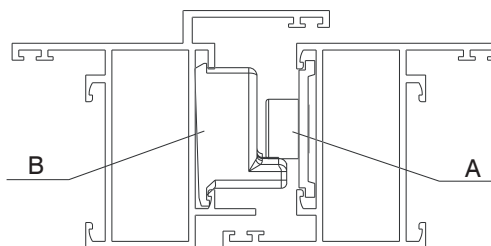

NOTTOLINI

Funzioni

Nottolino da abbinare ad un incontro, necessario per la realizzazione di un punto di chiusura.

Scheda tecnica
on-line

01319K

A= perno B= incontro

01332

01333

01352K

01356K

02315K

02320

04027K

04030K

04042K

INCONTRI ED ELEMENTI DI CHIUSURA

04049

04050

04067

Codice	Descrizione	NODO	Base Grezzo	Anodizzato Elox	Verniciato	Trend/Oro Ottone	Pezzi per confezione
01319K	INCONTRO 3° CHIUSURA	C007	X				200
01332	PERNO PER CHIUSURE SUPPLEMENTARI		X				50
01333	ELEMENTO PER CHIUSURE SUPPLEMENTARI	C001-C002-C004-C010-C011-C013-C014-C015-C016-C017	X				50
01352K	NOTTOLINO DI CHIUSURA	C001-C002-C003-C004-C005-C006-C007-C008-C009-C010-C011-C012-C013-C014-C015-C016-C017-P001-P002-P003-P004-P005-P006-P007-P008-P009-P010	X				400
01356K	NOTTOLINO SUPPLEMENTARE	-	X				400
02315K	ELEMENTO PER CHIUSURE SUPPLEMENTARI	C001-C002-C005-C010-C013-C014-C015-P001-P005-P006	X				500
02320	PERNO PER CHIUSURE SUPPLEMENTARI	C010	X				500
04027K	NOTTOLINO FISSO FUTURA	C001-C002-C003-C005-C006-C013-C014-C015-C016-C017-P001-P002-P003-P004-P005-P006-P008-P009-P010	X				200
04030K	NOTTOLINO DI CHIUSURA REGISTRABILE	C001-C002-C003-C005-C007-C008-C011-C013-C014-C015-C016-C017-P001-P002-P004-P005-P006-P007-P008-P009-P010	X				200
04042K	NOTTOLINO DI CHIUSURA REGISTRABILE	C001-C002-C003-C004-C005-C006-C007-C008-C009-C010-C011-C012-C013-C014-C015-C016-C017-P001-P002-P003-P004-P005-P006-P007-P008-P009-P010	X				200
04049	NOTTOLINO FISSO		X				200
04050	NOTTOLINO FISSO	C001-C002-C003-C004-C005-C006-C007-C008-C009-C010-C011-C012-C013-C014-C015-C016-C017-P001-P002-P003-P004-P005-P006-P007-P008-P009-P010	X				200
04067	NOTTOLINO FISSO FUTURA	-	X				200