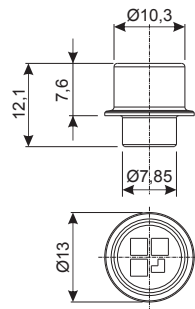

NOTTOLINI

Funzioni

Nottolino da abbinare ad un incontro, necessario per la realizzazione di un punto di chiusura.

Scheda tecnica
on-line

01319K

A= perno B= incontro

01332

01333

01352K

01356K

02315K

02320

04027K

04030K

04042K

INCONTRI ED ELEMENTI DI CHIUSURA

04049

04050

04067

Codice	Descrizione	NODO	Base Grezzo	Anodizzato Elox	Verniciato	Trend/Oro Ottone	Pezzi per confezione
01319K	INCONTRO 3° CHIUSURA	C007	X				200
01332	PERNO PER CHIUSURE SUPPLEMENTARI		X				50
01333	ELEMENTO PER CHIUSURE SUPPLEMENTARI	C001-C002-C004-C010-C011-C013-C014-C015-C016-C017	X				50
01352K	NOTTOLINO DI CHIUSURA	C001-C002-C003-C004-C005-C006-C007-C008-C009-C010-C011-C012-C013-C014-C015-C016-C017-P001-P002-P003-P004-P005-P006-P007-P008-P009-P010	X				400
01356K	NOTTOLINO SUPPLEMENTARE	-	X				400
02315K	ELEMENTO PER CHIUSURE SUPPLEMENTARI	C001-C002-C005-C010-C013-C014-C015-P001-P005-P006	X				500
02320	PERNO PER CHIUSURE SUPPLEMENTARI	C010	X				500
04027K	NOTTOLINO FISSO FUTURA	C001-C002-C003-C005-C006-C013-C014-C015-C016-C017-P001-P002-P003-P004-P005-P006-P008-P009-P010	X				200
04030K	NOTTOLINO DI CHIUSURA REGISTRABILE	C001-C002-C003-C005-C007-C008-C011-C013-C014-C015-C016-C017-P001-P002-P004-P005-P006-P007-P008-P009-P010	X				200
04042K	NOTTOLINO DI CHIUSURA REGISTRABILE	C001-C002-C003-C004-C005-C006-C007-C008-C009-C010-C011-C012-C013-C014-C015-C016-C017-P001-P002-P003-P004-P005-P006-P007-P008-P009-P010	X				200
04049	NOTTOLINO FISSO		X				200
04050	NOTTOLINO FISSO	C001-C002-C003-C004-C005-C006-C007-C008-C009-C010-C011-C012-C013-C014-C015-C016-C017-P001-P002-P003-P004-P005-P006-P007-P008-P009-P010	X				200
04067	NOTTOLINO FISSO FUTURA	-	X				200