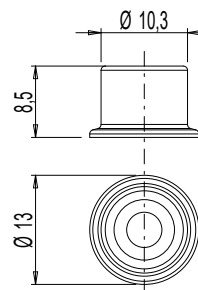

NOTTOLINI

Funzioni

Nottolino da abbinare ad un incontro, necessario per la realizzazione di un punto di chiusura.

Scheda tecnica
on-line

01319K

A= perno B= incontro

01332

01333

01352K

01356K

02315K

02320

04027K

04030K

04042K

INCONTRI ED ELEMENTI DI CHIUSURA

04049

04050

04067

Codice	Descrizione	NODO	Base Grezzo	Anodizzato Elox	Verniciato	Trend/Oro Ottone	Pezzi per confezione
01319K	INCONTRO 3° CHIUSURA	C007	X				200
01332	PERNO PER CHIUSURE SUPPLEMENTARI		X				50
01333	ELEMENTO PER CHIUSURE SUPPLEMENTARI	C001-C002-C004-C010-C011-C013-C014-C015-C016-C017	X				50
01352K	NOTTOLINO DI CHIUSURA	C001-C002-C003-C004-C005-C006-C007-C008-C009-C010-C011-C012-C013-C014-C015-C016-C017-P001-P002-P003-P004-P005-P006-P007-P008-P009-P010	X				400
01356K	NOTTOLINO SUPPLEMENTARE	-	X				400
02315K	ELEMENTO PER CHIUSURE SUPPLEMENTARI	C001-C002-C005-C010-C013-C014-C015-P001-P005-P006	X				500
02320	PERNO PER CHIUSURE SUPPLEMENTARI	C010	X				500
04027K	NOTTOLINO FISSO FUTURA	C001-C002-C003-C005-C006-C013-C014-C015-C016-C017-P001-P002-P003-P004-P005-P006-P008-P009-P010	X				200
04030K	NOTTOLINO DI CHIUSURA REGISTRABILE	C001-C002-C003-C005-C007-C008-C011-C013-C014-C015-C016-C017-P001-P002-P004-P005-P006-P007-P008-P009-P010	X				200
04042K	NOTTOLINO DI CHIUSURA REGISTRABILE	C001-C002-C003-C004-C005-C006-C007-C008-C009-C010-C011-C012-C013-C014-C015-C016-C017-P001-P002-P003-P004-P005-P006-P007-P008-P009-P010	X				200
04049	NOTTOLINO FISSO		X				200
04050	NOTTOLINO FISSO	C001-C002-C003-C004-C005-C006-C007-C008-C009-C010-C011-C012-C013-C014-C015-C016-C017-P001-P002-P003-P004-P005-P006-P007-P008-P009-P010	X				200
04067	NOTTOLINO FISSO FUTURA	-	X				200