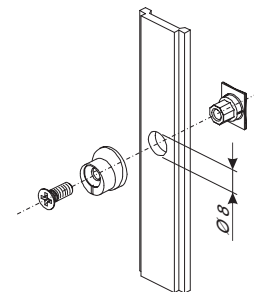

NOTTOLINI

Funzioni

Nottolino da abbinare ad un incontro, necessario per la realizzazione di un punto di chiusura.

Scheda tecnica
on-line

01319K

A= perno B= incontro

01332

01333

01352K

01356K

02315K

02320

04027K

04030K

04042K

INCONTRI ED ELEMENTI DI CHIUSURA

04049

04050

04067

Codice	Descrizione	NODO	Base Grezzo	Anodizzato Elox	Verniciato	Trend/Oro Ottone	Pezzi per confezione
01319K	INCONTRO 3° CHIUSURA	C007	X				200
01332	PERNO PER CHIUSURE SUPPLEMENTARI		X				50
01333	ELEMENTO PER CHIUSURE SUPPLEMENTARI	C001-C002-C004-C010-C011-C013-C014-C015-C016-C017	X				50
01352K	NOTTOLINO DI CHIUSURA	C001-C002-C003-C004-C005-C006-C007-C008-C009-C010-C011-C012-C013-C014-C015-C016-C017-P001-P002-P003-P004-P005-P006-P007-P008-P009-P010	X				400
01356K	NOTTOLINO SUPPLEMENTARE	-	X				400
02315K	ELEMENTO PER CHIUSURE SUPPLEMENTARI	C001-C002-C005-C010-C013-C014-C015-P001-P005-P006	X				500
02320	PERNO PER CHIUSURE SUPPLEMENTARI	C010	X				500
04027K	NOTTOLINO FISSO FUTURA	C001-C002-C003-C005-C006-C013-C014-C015-C016-C017-P001-P002-P003-P004-P005-P006-P008-P009-P010	X				200
04030K	NOTTOLINO DI CHIUSURA REGISTRABILE	C001-C002-C003-C005-C007-C008-C011-C013-C014-C015-C016-C017-P001-P002-P004-P005-P006-P007-P008-P009-P010	X				200
04042K	NOTTOLINO DI CHIUSURA REGISTRABILE	C001-C002-C003-C004-C005-C006-C007-C008-C009-C010-C011-C012-C013-C014-C015-C016-C017-P001-P002-P003-P004-P005-P006-P007-P008-P009-P010	X				200
04049	NOTTOLINO FISSO		X				200
04050	NOTTOLINO FISSO	C001-C002-C003-C004-C005-C006-C007-C008-C009-C010-C011-C012-C013-C014-C015-C016-C017-P001-P002-P003-P004-P005-P006-P007-P008-P009-P010	X				200
04067	NOTTOLINO FISSO FUTURA	-	X				200