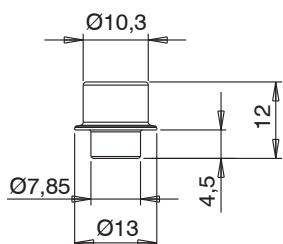

NOTTOLINI

Funzioni

Nottolino da abbinare ad un incontro, necessario per la realizzazione di un punto di chiusura.

Scheda tecnica
on-line

01319K

A= perno B= incontro

01332

01333

01352K

01356K

02315K

02320

04027K

04030K

04042K

INCONTRI ED ELEMENTI DI CHIUSURA

04049

04050

04067

Codice	Descrizione	NODO	Base Grezzo	Anodizzato Elox	Verniciato	Trend/Oro Ottone	Pezzi per confezione
01319K	INCONTRO 3° CHIUSURA	C007	X				200
01332	PERNO PER CHIUSURE SUPPLEMENTARI		X				50
01333	ELEMENTO PER CHIUSURE SUPPLEMENTARI	C001-C002-C004-C010-C011-C013-C014-C015-C016-C017	X				50
01352K	NOTTOLINO DI CHIUSURA	C001-C002-C003-C004-C005-C006-C007-C008-C009-C010-C011-C012-C013-C014-C015-C016-C017-P001-P002-P003-P004-P005-P006-P007-P008-P009-P010	X				400
01356K	NOTTOLINO SUPPLEMENTARE	-	X				400
02315K	ELEMENTO PER CHIUSURE SUPPLEMENTARI	C001-C002-C005-C010-C013-C014-C015-P001-P005-P006	X				500
02320	PERNO PER CHIUSURE SUPPLEMENTARI	C010	X				500
04027K	NOTTOLINO FISSO FUTURA	C001-C002-C003-C005-C006-C013-C014-C015-C016-C017-P001-P002-P003-P004-P005-P006-P008-P009-P010	X				200
04030K	NOTTOLINO DI CHIUSURA REGISTRABILE	C001-C002-C003-C005-C007-C008-C011-C013-C014-C015-C016-C017-P001-P002-P004-P005-P006-P007-P008-P009-P010	X				200
04042K	NOTTOLINO DI CHIUSURA REGISTRABILE	C001-C002-C003-C004-C005-C006-C007-C008-C009-C010-C011-C012-C013-C014-C015-C016-C017-P001-P002-P003-P004-P005-P006-P007-P008-P009-P010	X				200
04049	NOTTOLINO FISSO		X				200
04050	NOTTOLINO FISSO	C001-C002-C003-C004-C005-C006-C007-C008-C009-C010-C011-C012-C013-C014-C015-C016-C017-P001-P002-P003-P004-P005-P006-P007-P008-P009-P010	X				200
04067	NOTTOLINO FISSO FUTURA	-	X				200