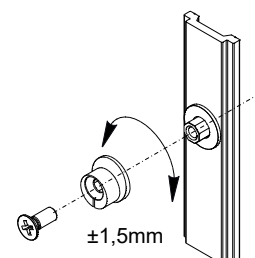

NOTTOLINI

Funzioni

Nottolino da abbinare ad un incontro, necessario per la realizzazione di un punto di chiusura.

Scheda tecnica
on-line

01319K

A= perno B= incontro

01332

01333

01352K

01356K

02315K

02320

04027K

04030K

04042K

INCONTRI ED ELEMENTI DI CHIUSURA