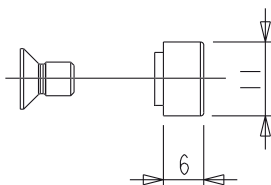

NOTTOLINI

Funzioni

Nottolino da abbinare ad un incontro, necessario per la realizzazione di un punto di chiusura.

Scheda tecnica
on-line

01319K

A= perno B= incontro

01332

01333

01352K

01356K

02315K

02320

04027K

04030K

04042K

INCONTRI ED ELEMENTI DI CHIUSURA

04049

04050

04067

Codice	Descrizione	NODO	Base Grezzo	Anodizzato Elox	Verniciato	Trend/Oro Ottone	Pezzi per confezione
01319K	INCONTRO 3° CHIUSURA	C007	X				200
01332	PERNO PER CHIUSURE SUPPLEMENTARI		X				50
01333	ELEMENTO PER CHIUSURE SUPPLEMENTARI	C001-C002-C004-C010-C011-C013-C014-C015-C016-C017	X				50
01352K	NOTTOLINO DI CHIUSURA	C001-C002-C003-C004-C005-C006-C007-C008-C009-C010-C011-C012-C013-C014-C015-C016-C017-P001-P002-P003-P004-P005-P006-P007-P008-P009-P010	X				400
01356K	NOTTOLINO SUPPLEMENTARE	-	X				400
02315K	ELEMENTO PER CHIUSURE SUPPLEMENTARI	C001-C002-C005-C010-C013-C014-C015-P001-P005-P006	X				500
02320	PERNO PER CHIUSURE SUPPLEMENTARI	C010	X				500
04027K	NOTTOLINO FISSO FUTURA	C001-C002-C003-C005-C006-C013-C014-C015-C016-C017-P001-P002-P003-P004-P005-P006-P008-P009-P010	X				200
04030K	NOTTOLINO DI CHIUSURA REGISTRABILE	C001-C002-C003-C005-C007-C008-C011-C013-C014-C015-C016-C017-P001-P002-P004-P005-P006-P007-P008-P009-P010	X				200
04042K	NOTTOLINO DI CHIUSURA REGISTRABILE	C001-C002-C003-C004-C005-C006-C007-C008-C009-C010-C011-C012-C013-C014-C015-C016-C017-P001-P002-P003-P004-P005-P006-P007-P008-P009-P010	X				200
04049	NOTTOLINO FISSO		X				200
04050	NOTTOLINO FISSO	C001-C002-C003-C004-C005-C006-C007-C008-C009-C010-C011-C012-C013-C014-C015-C016-C017-P001-P002-P003-P004-P005-P006-P007-P008-P009-P010	X				200
04067	NOTTOLINO FISSO FUTURA	-	X				200