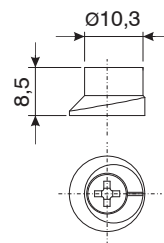

NOTTOLINI

Funzioni

Nottolino da abbinare ad un incontro, necessario per la realizzazione di un punto di chiusura.

Scheda tecnica
on-line

01319K

A= perno B= incontro

01332

01333

01352K

01356K

02315K

02320

04027K

04030K

04042K

INCONTRI ED ELEMENTI DI CHIUSURA

04049

04050

04067

Codice	Descrizione	NODO	Base Grezzo	Anodizzato Elox	Verniciato	Trend/Oro Ottone	Pezzi per confezione
01319K	INCONTRO 3° CHIUSURA	C007	X				200
01332	PERNO PER CHIUSURE SUPPLEMENTARI		X				50
01333	ELEMENTO PER CHIUSURE SUPPLEMENTARI	C001-C002-C004-C010-C011-C013-C014-C015-C016-C017	X				50
01352K	NOTTOLINO DI CHIUSURA	C001-C002-C003-C004-C005-C006-C007-C008-C009-C010-C011-C012-C013-C014-C015-C016-C017-P001-P002-P003-P004-P005-P006-P007-P008-P009-P010	X				400
01356K	NOTTOLINO SUPPLEMENTARE	-	X				400
02315K	ELEMENTO PER CHIUSURE SUPPLEMENTARI	C001-C002-C005-C010-C013-C014-C015-P001-P005-P006	X				500
02320	PERNO PER CHIUSURE SUPPLEMENTARI	C010	X				500
04027K	NOTTOLINO FISSO FUTURA	C001-C002-C003-C005-C006-C013-C014-C015-C016-C017-P001-P002-P003-P004-P005-P006-P008-P009-P010	X				200
04030K	NOTTOLINO DI CHIUSURA REGISTRABILE	C001-C002-C003-C005-C007-C008-C011-C013-C014-C015-C016-C017-P001-P002-P004-P005-P006-P007-P008-P009-P010	X				200
04042K	NOTTOLINO DI CHIUSURA REGISTRABILE	C001-C002-C003-C004-C005-C006-C007-C008-C009-C010-C011-C012-C013-C014-C015-C016-C017-P001-P002-P003-P004-P005-P006-P007-P008-P009-P010	X				200
04049	NOTTOLINO FISSO		X				200
04050	NOTTOLINO FISSO	C001-C002-C003-C004-C005-C006-C007-C008-C009-C010-C011-C012-C013-C014-C015-C016-C017-P001-P002-P003-P004-P005-P006-P007-P008-P009-P010	X				200
04067	NOTTOLINO FISSO FUTURA	-	X				200