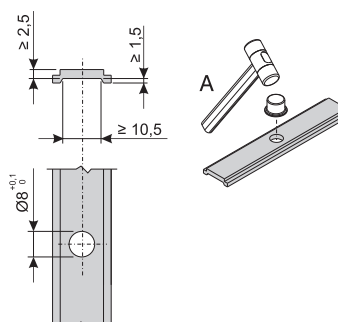

NOTTOLINI

Funzioni

Nottolino da abbinare ad un incontro, necessario per la realizzazione di un punto di chiusura.

Scheda tecnica
on-line

01319K

A= perno B= incontro

01332

01333

01352K

01356K

02315K

02320

04027K

04030K

04042K

INCONTRI ED ELEMENTI DI CHIUSURA

04049

04050

04067

Codice	Descrizione	NODO	Base Grezzo	Anodizzato Elox	Verniciato	Trend/Oro Ottone	Pezzi per confezione
01319K	INCONTRO 3° CHIUSURA	C007	X				200
01332	PERNO PER CHIUSURE SUPPLEMENTARI		X				50
01333	ELEMENTO PER CHIUSURE SUPPLEMENTARI	C001-C002-C004-C010-C011-C013-C014-C015-C016-C017	X				50
01352K	NOTTOLINO DI CHIUSURA	C001-C002-C003-C004-C005-C006-C007-C008-C009-C010-C011-C012-C013-C014-C015-C016-C017-P001-P002-P003-P004-P005-P006-P007-P008-P009-P010	X				400
01356K	NOTTOLINO SUPPLEMENTARE	-	X				400
02315K	ELEMENTO PER CHIUSURE SUPPLEMENTARI	C001-C002-C005-C010-C013-C014-C015-P001-P005-P006	X				500
02320	PERNO PER CHIUSURE SUPPLEMENTARI	C010	X				500
04027K	NOTTOLINO FISSO FUTURA	C001-C002-C003-C005-C006-C013-C014-C015-C016-C017-P001-P002-P003-P004-P005-P006-P008-P009-P010	X				200
04030K	NOTTOLINO DI CHIUSURA REGISTRABILE	C001-C002-C003-C005-C007-C008-C011-C013-C014-C015-C016-C017-P001-P002-P004-P005-P006-P007-P008-P009-P010	X				200
04042K	NOTTOLINO DI CHIUSURA REGISTRABILE	C001-C002-C003-C004-C005-C006-C007-C008-C009-C010-C011-C012-C013-C014-C015-C016-C017-P001-P002-P003-P004-P005-P006-P007-P008-P009-P010	X				200
04049	NOTTOLINO FISSO		X				200
04050	NOTTOLINO FISSO	C001-C002-C003-C004-C005-C006-C007-C008-C009-C010-C011-C012-C013-C014-C015-C016-C017-P001-P002-P003-P004-P005-P006-P007-P008-P009-P010	X				200
04067	NOTTOLINO FISSO FUTURA	-	X				200