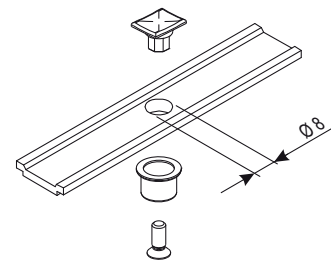

NOTTOLINI

Funzioni

Nottolino da abbinare ad un incontro, necessario per la realizzazione di un punto di chiusura.

Scheda tecnica
on-line

01319K

A= perno B= incontro

01332

01333

01352K

01356K

02315K

02320

04027K

04030K

04042K

INCONTRI ED ELEMENTI DI CHIUSURA

04049

04050

04067

Codice	Descrizione	NODO	Base Grezzo	Anodizzato Elox	Verniciato	Trend/Oro Ottone	Pezzi per confezione
01319K	INCONTRO 3° CHIUSURA	C007	X				200
01332	PERNO PER CHIUSURE SUPPLEMENTARI		X				50
01333	ELEMENTO PER CHIUSURE SUPPLEMENTARI	C001-C002-C004-C010-C011-C013-C014-C015-C016-C017	X				50
01352K	NOTTOLINO DI CHIUSURA	C001-C002-C003-C004-C005-C006-C007-C008-C009-C010-C011-C012-C013-C014-C015-C016-C017-P001-P002-P003-P004-P005-P006-P007-P008-P009-P010	X				400
01356K	NOTTOLINO SUPPLEMENTARE	-	X				400
02315K	ELEMENTO PER CHIUSURE SUPPLEMENTARI	C001-C002-C005-C010-C013-C014-C015-P001-P005-P006	X				500
02320	PERNO PER CHIUSURE SUPPLEMENTARI	C010	X				500
04027K	NOTTOLINO FISSO FUTURA	C001-C002-C003-C005-C006-C013-C014-C015-C016-C017-P001-P002-P003-P004-P005-P006-P008-P009-P010	X				200
04030K	NOTTOLINO DI CHIUSURA REGISTRABILE	C001-C002-C003-C005-C007-C008-C011-C013-C014-C015-C016-C017-P001-P002-P004-P005-P006-P007-P008-P009-P010	X				200
04042K	NOTTOLINO DI CHIUSURA REGISTRABILE	C001-C002-C003-C004-C005-C006-C007-C008-C009-C010-C011-C012-C013-C014-C015-C016-C017-P001-P002-P003-P004-P005-P006-P007-P008-P009-P010	X				200
04049	NOTTOLINO FISSO		X				200
04050	NOTTOLINO FISSO	C001-C002-C003-C004-C005-C006-C007-C008-C009-C010-C011-C012-C013-C014-C015-C016-C017-P001-P002-P003-P004-P005-P006-P007-P008-P009-P010	X				200
04067	NOTTOLINO FISSO FUTURA	-	X				200