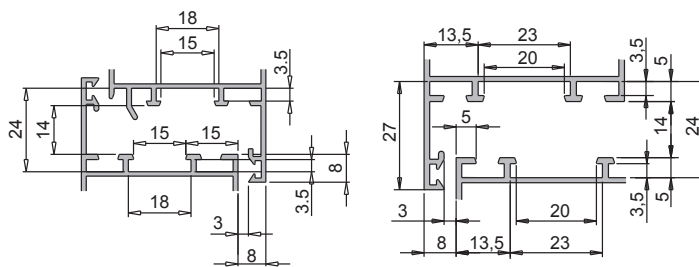

NOTTOLINI

Funzioni

Nottolino da abbinare ad un incontro, necessario per la realizzazione di un punto di chiusura.

Scheda tecnica
on-line

01319K

A= perno B= incontro

01332

01333

01352K

01356K

02315K

02320

04027K

04030K

04042K

INCONTRI ED ELEMENTI DI CHIUSURA

04049

04050

04067

Codice	Descrizione	NODO	Base Grezzo	Anodizzato Elox	Verniciato	Trend/Oro Ottone	Pezzi per confezione
01319K	INCONTRO 3° CHIUSURA	C007	X				200
01332	PERNO PER CHIUSURE SUPPLEMENTARI		X				50
01333	ELEMENTO PER CHIUSURE SUPPLEMENTARI	C001-C002-C004-C010-C011-C013-C014-C015-C016-C017	X				50
01352K	NOTTOLINO DI CHIUSURA	C001-C002-C003-C004-C005-C006-C007-C008-C009-C010-C011-C012-C013-C014-C015-C016-C017-P001-P002-P003-P004-P005-P006-P007-P008-P009-P010	X				400
01356K	NOTTOLINO SUPPLEMENTARE	-	X				400
02315K	ELEMENTO PER CHIUSURE SUPPLEMENTARI	C001-C002-C005-C010-C013-C014-C015-P001-P005-P006	X				500
02320	PERNO PER CHIUSURE SUPPLEMENTARI	C010	X				500
04027K	NOTTOLINO FISSO FUTURA	C001-C002-C003-C005-C006-C013-C014-C015-C016-C017-P001-P002-P003-P004-P005-P006-P008-P009-P010	X				200
04030K	NOTTOLINO DI CHIUSURA REGISTRABILE	C001-C002-C003-C005-C007-C008-C011-C013-C014-C015-C016-C017-P001-P002-P004-P005-P006-P007-P008-P009-P010	X				200
04042K	NOTTOLINO DI CHIUSURA REGISTRABILE	C001-C002-C003-C004-C005-C006-C007-C008-C009-C010-C011-C012-C013-C014-C015-C016-C017-P001-P002-P003-P004-P005-P006-P007-P008-P009-P010	X				200
04049	NOTTOLINO FISSO		X				200
04050	NOTTOLINO FISSO	C001-C002-C003-C004-C005-C006-C007-C008-C009-C010-C011-C012-C013-C014-C015-C016-C017-P001-P002-P003-P004-P005-P006-P007-P008-P009-P010	X				200
04067	NOTTOLINO FISSO FUTURA	-	X				200