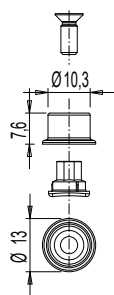

NOTTOLINI

Funzioni

Nottolino da abbinare ad un incontro, necessario per la realizzazione di un punto di chiusura.

Scheda tecnica
on-line

01319K

A= perno B= incontro

01332

01333

01352K

01356K

02315K

02320

04027K

04030K

04042K

INCONTRI ED ELEMENTI DI CHIUSURA

04049

04050

04067

Codice	Descrizione	NODO	Base Grezzo	Anodizzato Elox	Verniciato	Trend/Oro Ottone	Pezzi per confezione
01319K	INCONTRO 3° CHIUSURA	C007	X				200
01332	PERNO PER CHIUSURE SUPPLEMENTARI		X				50
01333	ELEMENTO PER CHIUSURE SUPPLEMENTARI	C001-C002-C004-C010-C011-C013-C014-C015-C016-C017	X				50
01352K	NOTTOLINO DI CHIUSURA	C001-C002-C003-C004-C005-C006-C007-C008-C009-C010-C011-C012-C013-C014-C015-C016-C017-P001-P002-P003-P004-P005-P006-P007-P008-P009-P010	X				400
01356K	NOTTOLINO SUPPLEMENTARE	-	X				400
02315K	ELEMENTO PER CHIUSURE SUPPLEMENTARI	C001-C002-C005-C010-C013-C014-C015-P001-P005-P006	X				500
02320	PERNO PER CHIUSURE SUPPLEMENTARI	C010	X				500
04027K	NOTTOLINO FISSO FUTURA	C001-C002-C003-C005-C006-C013-C014-C015-C016-C017-P001-P002-P003-P004-P005-P006-P008-P009-P010	X				200
04030K	NOTTOLINO DI CHIUSURA REGISTRABILE	C001-C002-C003-C005-C007-C008-C011-C013-C014-C015-C016-C017-P001-P002-P004-P005-P006-P007-P008-P009-P010	X				200
04042K	NOTTOLINO DI CHIUSURA REGISTRABILE	C001-C002-C003-C004-C005-C006-C007-C008-C009-C010-C011-C012-C013-C014-C015-C016-C017-P001-P002-P003-P004-P005-P006-P007-P008-P009-P010	X				200
04049	NOTTOLINO FISSO		X				200
04050	NOTTOLINO FISSO	C001-C002-C003-C004-C005-C006-C007-C008-C009-C010-C011-C012-C013-C014-C015-C016-C017-P001-P002-P003-P004-P005-P006-P007-P008-P009-P010	X				200
04067	NOTTOLINO FISSO FUTURA	-	X				200