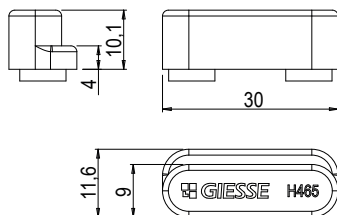

NOTTOLINI

Funzioni

Nottolino da abbinare ad un incontro, necessario per la realizzazione di un punto di chiusura.

Scheda tecnica
on-line

01319K

A= perno B= incontro

01332

01333

01352K

01356K

02315K

02320

04027K

04030K

04042K

INCONTRI ED ELEMENTI DI CHIUSURA