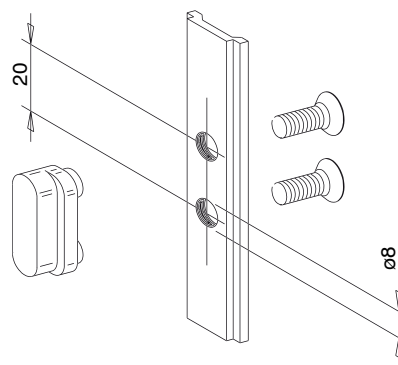

NOTTOLINI

Funzioni

Nottolino da abbinare ad un incontro, necessario per la realizzazione di un punto di chiusura.

Scheda tecnica
on-line

01319K

A= perno B= incontro

01332

01333

01352K

01356K

02315K

02320

04027K

04030K

04042K

INCONTRI ED ELEMENTI DI CHIUSURA

04049

04050

04067

Codice	Descrizione	NODO	Base Grezzo	Anodizzato Elox	Verniciato	Trend/Oro Ottone	Pezzi per confezione
01319K	INCONTRO 3° CHIUSURA	C007	X				200
01332	PERNO PER CHIUSURE SUPPLEMENTARI		X				50
01333	ELEMENTO PER CHIUSURE SUPPLEMENTARI	C001-C002-C004-C010-C011-C013-C014-C015-C016-C017	X				50
01352K	NOTTOLINO DI CHIUSURA	C001-C002-C003-C004-C005-C006-C007-C008-C009-C010-C011-C012-C013-C014-C015-C016-C017-P001-P002-P003-P004-P005-P006-P007-P008-P009-P010	X				400
01356K	NOTTOLINO SUPPLEMENTARE	-	X				400
02315K	ELEMENTO PER CHIUSURE SUPPLEMENTARI	C001-C002-C005-C010-C013-C014-C015-P001-P005-P006	X				500
02320	PERNO PER CHIUSURE SUPPLEMENTARI	C010	X				500
04027K	NOTTOLINO FISSO FUTURA	C001-C002-C003-C005-C006-C013-C014-C015-C016-C017-P001-P002-P003-P004-P005-P006-P008-P009-P010	X				200
04030K	NOTTOLINO DI CHIUSURA REGISTRABILE	C001-C002-C003-C005-C007-C008-C011-C013-C014-C015-C016-C017-P001-P002-P004-P005-P006-P007-P008-P009-P010	X				200
04042K	NOTTOLINO DI CHIUSURA REGISTRABILE	C001-C002-C003-C004-C005-C006-C007-C008-C009-C010-C011-C012-C013-C014-C015-C016-C017-P001-P002-P003-P004-P005-P006-P007-P008-P009-P010	X				200
04049	NOTTOLINO FISSO		X				200
04050	NOTTOLINO FISSO	C001-C002-C003-C004-C005-C006-C007-C008-C009-C010-C011-C012-C013-C014-C015-C016-C017-P001-P002-P003-P004-P005-P006-P007-P008-P009-P010	X				200
04067	NOTTOLINO FISSO FUTURA	-	X				200