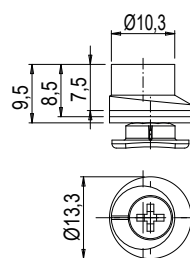

NOTTOLINI

Funzioni

Nottolino da abbinare ad un incontro, necessario per la realizzazione di un punto di chiusura.

Scheda tecnica
on-line

01319K

A= perno B= incontro

01332

01333

01352K

01356K

02315K

02320

04027K

04030K

04042K

INCONTRI ED ELEMENTI DI CHIUSURA

04049

04050

04067

Codice	Descrizione	NODO	Base Grezzo	Anodizzato Elox	Verniciato	Trend/Oro Ottone	Pezzi per confezione
01319K	INCONTRO 3° CHIUSURA	C007	X				200
01332	PERNO PER CHIUSURE SUPPLEMENTARI		X				50
01333	ELEMENTO PER CHIUSURE SUPPLEMENTARI	C001-C002-C004-C010-C011-C013-C014-C015-C016-C017	X				50
01352K	NOTTOLINO DI CHIUSURA	C001-C002-C003-C004-C005-C006-C007-C008-C009-C010-C011-C012-C013-C014-C015-C016-C017-P001-P002-P003-P004-P005-P006-P007-P008-P009-P010	X				400
01356K	NOTTOLINO SUPPLEMENTARE	-	X				400
02315K	ELEMENTO PER CHIUSURE SUPPLEMENTARI	C001-C002-C005-C010-C013-C014-C015-P001-P005-P006	X				500
02320	PERNO PER CHIUSURE SUPPLEMENTARI	C010	X				500
04027K	NOTTOLINO FISSO FUTURA	C001-C002-C003-C005-C006-C013-C014-C015-C016-C017-P001-P002-P003-P004-P005-P006-P008-P009-P010	X				200
04030K	NOTTOLINO DI CHIUSURA REGISTRABILE	C001-C002-C003-C005-C007-C008-C011-C013-C014-C015-C016-C017-P001-P002-P004-P005-P006-P007-P008-P009-P010	X				200
04042K	NOTTOLINO DI CHIUSURA REGISTRABILE	C001-C002-C003-C004-C005-C006-C007-C008-C009-C010-C011-C012-C013-C014-C015-C016-C017-P001-P002-P003-P004-P005-P006-P007-P008-P009-P010	X				200
04049	NOTTOLINO FISSO		X				200
04050	NOTTOLINO FISSO	C001-C002-C003-C004-C005-C006-C007-C008-C009-C010-C011-C012-C013-C014-C015-C016-C017-P001-P002-P003-P004-P005-P006-P007-P008-P009-P010	X				200
04067	NOTTOLINO FISSO FUTURA	-	X				200