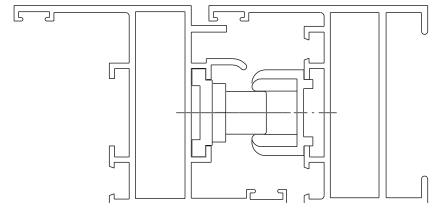

NOTTOLINI

Funzioni

Nottolino da abbinare ad un incontro, necessario per la realizzazione di un punto di chiusura.

Scheda tecnica
on-line

01319K

A= perno B= incontro

01332

01333

01352K

01356K

02315K

02320

04027K

04030K

04042K

INCONTRI ED ELEMENTI DI CHIUSURA

04049

04050

04067

Codice	Descrizione	NODO	Base Grezzo	Anodizzato Elox	Verniciato	Trend/Oro Ottone	Pezzi per confezione
01319K	INCONTRO 3° CHIUSURA	C007	X				200
01332	PERNO PER CHIUSURE SUPPLEMENTARI		X				50
01333	ELEMENTO PER CHIUSURE SUPPLEMENTARI	C001-C002-C004-C010-C011-C013-C014-C015-C016-C017	X				50
01352K	NOTTOLINO DI CHIUSURA	C001-C002-C003-C004-C005-C006-C007-C008-C009-C010-C011-C012-C013-C014-C015-C016-C017-P001-P002-P003-P004-P005-P006-P007-P008-P009-P010	X				400
01356K	NOTTOLINO SUPPLEMENTARE	-	X				400
02315K	ELEMENTO PER CHIUSURE SUPPLEMENTARI	C001-C002-C005-C010-C013-C014-C015-P001-P005-P006	X				500
02320	PERNO PER CHIUSURE SUPPLEMENTARI	C010	X				500
04027K	NOTTOLINO FISSO FUTURA	C001-C002-C003-C005-C006-C013-C014-C015-C016-C017-P001-P002-P003-P004-P005-P006-P008-P009-P010	X				200
04030K	NOTTOLINO DI CHIUSURA REGISTRABILE	C001-C002-C003-C005-C007-C008-C011-C013-C014-C015-C016-C017-P001-P002-P004-P005-P006-P007-P008-P009-P010	X				200
04042K	NOTTOLINO DI CHIUSURA REGISTRABILE	C001-C002-C003-C004-C005-C006-C007-C008-C009-C010-C011-C012-C013-C014-C015-C016-C017-P001-P002-P003-P004-P005-P006-P007-P008-P009-P010	X				200
04049	NOTTOLINO FISSO		X				200
04050	NOTTOLINO FISSO	C001-C002-C003-C004-C005-C006-C007-C008-C009-C010-C011-C012-C013-C014-C015-C016-C017-P001-P002-P003-P004-P005-P006-P007-P008-P009-P010	X				200
04067	NOTTOLINO FISSO FUTURA	-	X				200