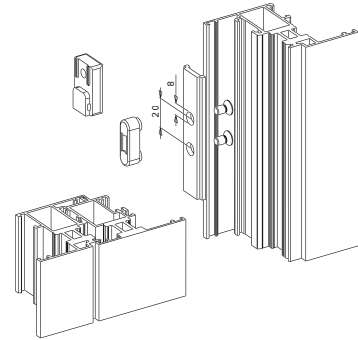

NOTTOLINI

Funzioni

Nottolino da abbinare ad un incontro, necessario per la realizzazione di un punto di chiusura.

Scheda tecnica
on-line

01319K

A= perno B= incontro

01332

01333

01352K

01356K

02315K

02320

04027K

04030K

04042K

INCONTRI ED ELEMENTI DI CHIUSURA

04049

04050

04067

Codice	Descrizione	NODO	Base Grezzo	Anodizzato Elox	Verniciato	Trend/Oro Ottone	Pezzi per confezione
01319K	INCONTRO 3° CHIUSURA	C007	X				200
01332	PERNO PER CHIUSURE SUPPLEMENTARI		X				50
01333	ELEMENTO PER CHIUSURE SUPPLEMENTARI	C001-C002-C004-C010-C011-C013-C014-C015-C016-C017	X				50
01352K	NOTTOLINO DI CHIUSURA	C001-C002-C003-C004-C005-C006-C007-C008-C009-C010-C011-C012-C013-C014-C015-C016-C017-P001-P002-P003-P004-P005-P006-P007-P008-P009-P010	X				400
01356K	NOTTOLINO SUPPLEMENTARE	-	X				400
02315K	ELEMENTO PER CHIUSURE SUPPLEMENTARI	C001-C002-C005-C010-C013-C014-C015-P001-P005-P006	X				500
02320	PERNO PER CHIUSURE SUPPLEMENTARI	C010	X				500
04027K	NOTTOLINO FISSO FUTURA	C001-C002-C003-C005-C006-C013-C014-C015-C016-C017-P001-P002-P003-P004-P005-P006-P008-P009-P010	X				200
04030K	NOTTOLINO DI CHIUSURA REGISTRABILE	C001-C002-C003-C005-C007-C008-C011-C013-C014-C015-C016-C017-P001-P002-P004-P005-P006-P007-P008-P009-P010	X				200
04042K	NOTTOLINO DI CHIUSURA REGISTRABILE	C001-C002-C003-C004-C005-C006-C007-C008-C009-C010-C011-C012-C013-C014-C015-C016-C017-P001-P002-P003-P004-P005-P006-P007-P008-P009-P010	X				200
04049	NOTTOLINO FISSO		X				200
04050	NOTTOLINO FISSO	C001-C002-C003-C004-C005-C006-C007-C008-C009-C010-C011-C012-C013-C014-C015-C016-C017-P001-P002-P003-P004-P005-P006-P007-P008-P009-P010	X				200
04067	NOTTOLINO FISSO FUTURA	-	X				200