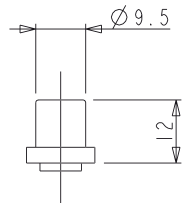

NOTTOLINI

Funzioni

Nottolino da abbinare ad un incontro, necessario per la realizzazione di un punto di chiusura.

Scheda tecnica
on-line

01319K

A= perno B= incontro

01332

01333

01352K

01356K

02315K

02320

04027K

04030K

04042K

INCONTRI ED ELEMENTI DI CHIUSURA

04049

04050

04067

Codice	Descrizione	NODO	Base Grezzo	Anodizzato Elox	Verniciato	Trend/Oro Ottone	Pezzi per confezione
01319K	INCONTRO 3° CHIUSURA	C007	X				200
01332	PERNO PER CHIUSURE SUPPLEMENTARI		X				50
01333	ELEMENTO PER CHIUSURE SUPPLEMENTARI	C001-C002-C004-C010-C011-C013-C014-C015-C016-C017	X				50
01352K	NOTTOLINO DI CHIUSURA	C001-C002-C003-C004-C005-C006-C007-C008-C009-C010-C011-C012-C013-C014-C015-C016-C017-P001-P002-P003-P004-P005-P006-P007-P008-P009-P010	X				400
01356K	NOTTOLINO SUPPLEMENTARE	-	X				400
02315K	ELEMENTO PER CHIUSURE SUPPLEMENTARI	C001-C002-C005-C010-C013-C014-C015-P001-P005-P006	X				500
02320	PERNO PER CHIUSURE SUPPLEMENTARI	C010	X				500
04027K	NOTTOLINO FISSO FUTURA	C001-C002-C003-C005-C006-C013-C014-C015-C016-C017-P001-P002-P003-P004-P005-P006-P008-P009-P010	X				200
04030K	NOTTOLINO DI CHIUSURA REGISTRABILE	C001-C002-C003-C005-C007-C008-C011-C013-C014-C015-C016-C017-P001-P002-P004-P005-P006-P007-P008-P009-P010	X				200
04042K	NOTTOLINO DI CHIUSURA REGISTRABILE	C001-C002-C003-C004-C005-C006-C007-C008-C009-C010-C011-C012-C013-C014-C015-C016-C017-P001-P002-P003-P004-P005-P006-P007-P008-P009-P010	X				200
04049	NOTTOLINO FISSO		X				200
04050	NOTTOLINO FISSO	C001-C002-C003-C004-C005-C006-C007-C008-C009-C010-C011-C012-C013-C014-C015-C016-C017-P001-P002-P003-P004-P005-P006-P007-P008-P009-P010	X				200
04067	NOTTOLINO FISSO FUTURA	-	X				200