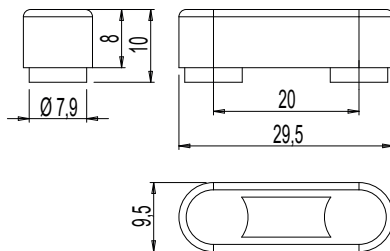

NOTTOLINI

Funzioni

Nottolino da abbinare ad un incontro, necessario per la realizzazione di un punto di chiusura.

Scheda tecnica
on-line

01319K

A= perno B= incontro

01332

01333

01352K

01356K

02315K

02320

04027K

04030K

04042K

INCONTRI ED ELEMENTI DI CHIUSURA