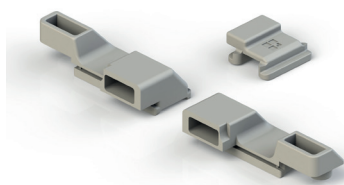

ELEMENTI DI TRAINO

Funzioni

Particolari in poliammide, ambidestri, per il collegamento tra le cremonesi e le astine del profilo di una finestra ad anta in alluminio a giunto aperto.

Scheda tecnica on-line

disegno 1

disegno 2

disegno 3

disegno 4

disegno 5

disegno 6

Codice	Descrizione	NODO	Materiale	Colore	Disegno	Ø astina	Base Grezzo	Anodizzato Elox	Verniciato	Trend/Oro Ottone	Pezzi per confezione
02119	BLOCCHETTI DI COLLEGAMENTO	C003	Poliammide	Nero	disegno 1	6 mm	X				100
02236	BLOCCHETTI DI COLLEGAMENTO	(PER FACCIATA)	Zama	Grigio	disegno 4	6 ÷ 8 mm	X				50
02262	BLOCCHETTI DI COLLEGAMENTO	(PER FACCIATA)	Zama	Grigio	disegno 3	6 ÷ 8 mm	X				50
02307	BLOCCHETTI DI COLLEGAMENTO	C001-C002-C003-C004-C005-C006-C009-C010-C012-C013-C014-C015-C016-C017	Poliammide	Nero	disegno 6	8 mm	X				100
02385	BLOCCHETTI DI COLLEGAMENTO	C007	Poliammide	Nero	disegno 1	8 mm	X				100
02385K	BLOCCHETTI DI COLLEGAMENTO	C007	Poliammide	Grigio	disegno 1	8 mm	X				100
02386	BLOCCHETTI DI COLLEGAMENTO	C008	Poliammide	Nero	disegno 1	8 mm	X				100
02387	BLOCCHETTI DI COLLEGAMENTO	C001-C002-C003-C004-C005-C006-C009-C010-C012-C013-C014-C015-C016-C017-P001-P002-P004-P005-P006-P007-P008-P009-P010	Poliammide	Nero	disegno 1	8 mm	X	X			100
02387K	BLOCCHETTI DI COLLEGAMENTO	C001-C002-C003-C005-C006-C009-C010-C012-C013-C014-C015-C016-C017-P001-P002-P004-P005-P006-P007-P008-P009-P010	Poliammide	Grigio	disegno 1	8 mm	X				100

CREMONESI

Codice	Descrizione	NODO	Materiale	Colore	Disegno	Ø astina	Base Grezzo	Anodizzato Elox	Verniciato	Trend/Oro Ottone	Pezzi per confezione
03474	ELEMENTO DI TRAINO	-	Zama	Nero	disegno 2	-	X				20
03474K	ELEMENTO DI TRAINO	C001-C002-C003-C004-C005-C006-C009-C010-C012-C013-C014-C015-C016-C017-P001-P002-P004-P005-P006-P007-P008-P009-P010	Zama	Grigio	disegno 2	-	X				20
03475K	ELEMENTO DI TRAINO	C001-C002-C003-C004-C005-C006-C009-C010-C012-C013-C014-C015-C016-C017-P001-P002-P004-P005-P006-P007-P008-P009-P010	Zama	Grigio	disegno 5	8 mm	X				100