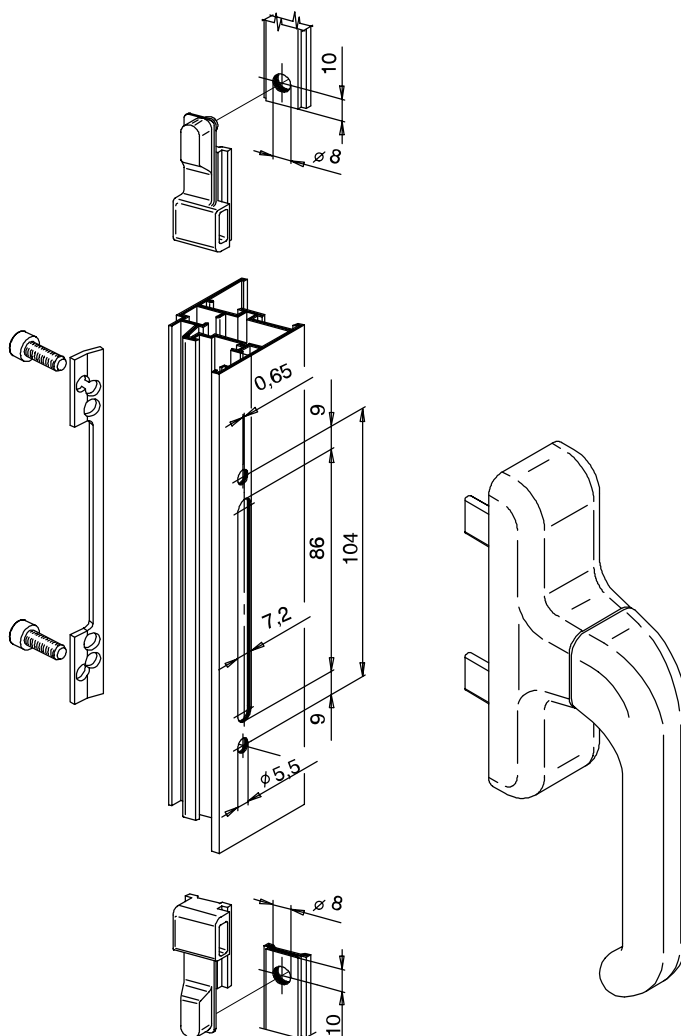

**BLOCCHETTI DI COLLEGAMENTO**
**02387**
**Funzioni**

Particolari in nylon, ambidestri, per il collegamento delle cremonesi EURO, SUPERNOVA e PRIMA con le astine del profilo di una finestra ad anta in alluminio.

**Finiture**

Nero

**Confezione**

Scatola da 20 kit

**Caratteristiche tecniche**

Nel caso di abbinamento con la cremonese SUPERNOVA (art. 01007) i blocchetti art. 02387 possono essere utilizzati solo in abbinamento con la lavorazione EURO 104 mm.

In abbinamento all'incontro della serie specifica, fungono da chiusura supplementare.

**Materiali**

Nylon nero

**Principali serie dove viene impiegato**

PER LE APPLICAZIONI CONSULTARE IL WHERE-USED