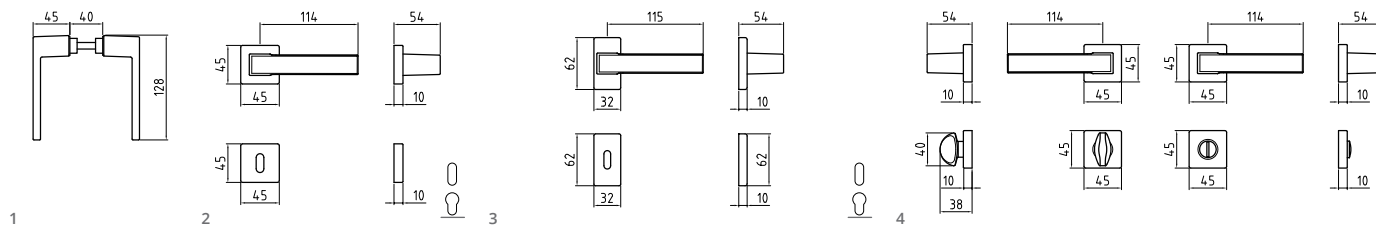

CARLO

F1

F4

F9

BIANCO/WHITE

NERO/BLACK

Guarnitura con molla di ritorno - Handle with spring
Viti non in dotazione - Screws not provided

	F1	F4	F9	ANO	RAL9016	Conf. Pz.
1 Q8 BIL Coppia maniglie con Q8 (Bilancino) <i>Pair handle with 8mm spindle</i>	77502208001	77502208004	77502208009	77502208016	77502208080	10
2 Q8 RQ 45X45X10 Guarnitura Q8 ros. QUADRA senza bocc. <i>Lever handle 8mm on square rose</i>	77502240001	77502240004	77502240009	77502240016	77502240080	10
2 Q8 RQ 45X45X10 C/M Guarnitura Q8 ros. QUADRA senza bocc. con molla <i>Lever handle 8mm on square rose springloaded</i>	77502240501	77502240504	77502240509	77502240516	77502240580	10
2 Q8 RBQ 45X45X10 Guarnitura Q8 ros./bocc. QUADRA patent <i>Lever handle 8mm on square rose key hole escutcheon</i>	77502241001	77502241004	77502241009	77502241016	77502241080	10
2 Q8 RBQ 45X45X10 C/M Guarnitura Q8 ros./bocc. QUADRA patent con molla <i>Lever handle 8mm on square rose key hole escutcheon springloaded</i>	77502241501	77502241504	77502241509	77502241516	77502241580	10
2 Q8 RBQY 45X45X10 Guarnitura Q8 ros./bocc. QUADRA Yale <i>Lever handle 8mm on square rose cyl hole escutcheon</i>	77502245001	77502245004	77502245009	77502245016	77502245080	10
2 Q8 RBQY 45X45X10 C/M Guarnitura Q8 ros./bocc. QUADRA Yale con molla <i>Lever handle 8mm on square rose cyl hole escutcheon springloaded</i>	77502245501	77502245504	77502245509	77502245516	77502245580	10
3 Q8 RBRC Guarnitura Q8 ros./bocc. RETT. patent <i>Lever handle 8mm on rectangular rose key hole escutcheon</i>	77502281401	77502281404	77502281409	77502281416	77502281480	10
3 Q8 RBRYC Guarnitura Q8 ros./bocc. RETT. Yale <i>Lever handle 8mm on rectangular rose - cyl. hole escutcheon</i>	77502285401	77502285404	77502285409	77502285416	77502285480	10
4 Q8 RBQWC Q6 45X45X10 Guarnitura Q8 ros./bocc. QUADRA Wc Q6 <i>Lever handle 8mm on square rose wc hole escutcheon 6mm</i>	77502248001	77502248004	77502248009	77502248016	77502248080	10
4 Q8 RBQWC Q6 45X45X10 C/M Guarnitura Q8 ros./bocc. QUADRA Wc Q6 con molla <i>Lever handle 8mm on square rose wc hole escutcheon 6mm springloaded</i>	77502248501	77502248504	77502248509	77502248516	77502248580	10