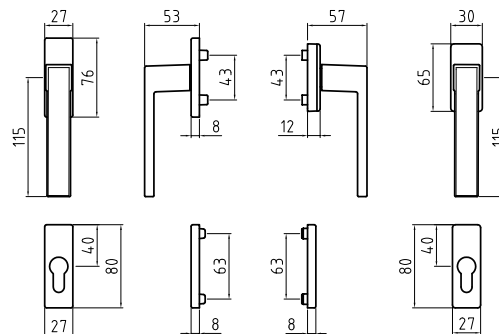

CARLO BALCONY

	F1	F4	F9	ANO	RAL9016	Conf. Pz.
BALCONY DOOR Guarnitura su rosetta bocchetta yale per porta balcone Q7 - viti passanti <i>Lever handle 7mm on rectangular rose key hole escutcheon with metric-thread screw</i>	77502217301	77502217304	77502217309	77502217316	77502217380	
BALCONY DOOR Guarnitura su ros. boc. yale per porta balcone Q7 - esterno ribasatto - viti pass. <i>Lever handle 7mm on rectangular rose key hole escutcheon with metric-thread screw</i>	77502217501	77502217504	77502217509	77502217516	77502217580	