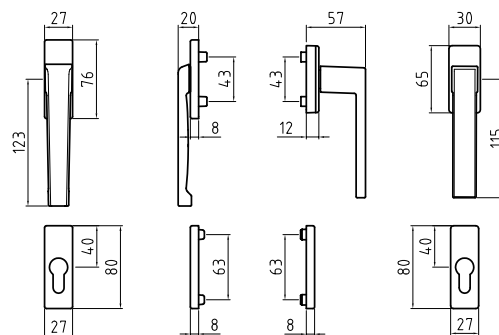

CARLO BALCONY

	F1	F4	F9	ANO	RAL9016	Conf. Pz.
BALCONY DOOR Guarnitura su rosetta bocchetta yale per porta balcone Q7 - viti passanti <i>Lever handle 7mm on rectangular rose key hole escutcheon with metric-thread screw</i>	77502217301	77502217304	77502217309	77502217316	77502217380	
BALCONY DOOR Guarnitura su ros. boc. yale per porta balcone Q7 - esterno ribasatto - viti pass. <i>Lever handle 7mm on rectangular rose key hole escutcheon with metric-thread screw</i>	77502217501	77502217504	77502217509	77502217516	77502217580	