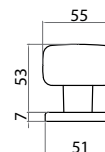

UNIVERSAL

GCTOL

F4

	F1	F4	GCTOL	GCTOS	GCTCL	GCTCS	Conf. Pz.
POM70 CP R51X7 Pomolo mm 70 centroporta rosetta 51x7 <i>knob mm 70 on rose 51x7</i>	77486770501	77486770504	77486770512	77486770523	77486770524	77486770525	
POM70 CP R70x6 Pomolo mm 70 centroporta rosetta 70x6 <i>knob mm 70 on rose 70x6</i>	7748687560107	7748687560407	7748687561207	7748687562307	7748687562407	7748687562507	
POM55 CP R51x7 Pomolo mm 55 centroporta rosetta 51x7 <i>knob mm 55 on rose 51x7</i>	77486755501	77486755504	77486755512	77486755523	77486755524	77486755525	
POM55 Q8CP R51x7 Pomoli mm 55 Q8 accoppiati rosetta 51x7 <i>Pair of knobs D55 on rose 51x7mm</i>	77486751001	77486751004	77486751012	77486751023	77486751024	77486751025	

SUSY

GCTOL

F4

	F1	F4	GCTOL	GCTOS	GCTCL	GCTCS	Conf. Pz.
POM60 CP R51x7 Pomolo mm 60 centroporta rosetta 51x7 <i>knob mm 60 on rose 51x7</i>	77434755501	77434755504	77434755512	77434755523	77434755524	77434755525	
POM60 Q8CP R51x7 Pomoli mm 60 Q8 accoppiati rosetta 51x7 <i>Pair of knobs D60 on rose 51x7mm</i>	77434751001	77434751004	77434751012	77434751023	77434751024	77434751025	