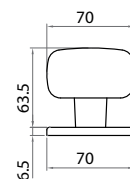

UNIVERSAL

GCTOL

F4

	F1	F4	GCTOL	GCTOS	GCTCL	GCTCS	Conf. Pz.
POM70 CP R51X7 Pomolo mm 70 centroporta rosetta 51x7 <i>knob mm 70 on rose 51x7</i>	77486770501	77486770504	77486770512	77486770523	77486770524	77486770525	
POM70 CP R70x6 Pomolo mm 70 centroporta rosetta 70x6 <i>knob mm 70 on rose 70x6</i>	7748687560107	7748687560407	7748687561207	7748687562307	7748687562407	7748687562507	
POM55 CP R51x7 Pomolo mm 55 centroporta rosetta 51x7 <i>knob mm 55 on rose 51x7</i>	77486755501	77486755504	77486755512	77486755523	77486755524	77486755525	
POM55 Q8CP R51x7 Pomoli mm 55 Q8 accoppiati rosetta 51x7 <i>Pair of knobs D55 on rose 51x7mm</i>	77486751001	77486751004	77486751012	77486751023	77486751024	77486751025	

SUSY

GCTOL

F4

	F1	F4	GCTOL	GCTOS	GCTCL	GCTCS	Conf. Pz.
POM60 CP R51x7 Pomolo mm 60 centroporta rosetta 51x7 <i>knob mm 60 on rose 51x7</i>	77434755501	77434755504	77434755512	77434755523	77434755524	77434755525	
POM60 Q8CP R51x7 Pomoli mm 60 Q8 accoppiati rosetta 51x7 <i>Pair of knobs D60 on rose 51x7mm</i>	77434751001	77434751004	77434751012	77434751023	77434751024	77434751025	