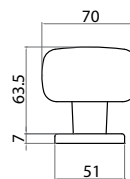

UNIVERSAL

GCTOL

F4

	F1	F4	GCTOL	GCTOS	GCTCL	GCTCS	Conf. Pz.
POM70 CP R51X7 Pomolo mm 70 centroporta rosetta 51x7 <i>knob mm 70 on rose 51x7</i>	77486770501	77486770504	77486770512	77486770523	77486770524	77486770525	
POM70 CP R70x6 Pomolo mm 70 centroporta rosetta 70x6 <i>knob mm 70 on rose 70x6</i>	7748687560107	7748687560407	7748687561207	7748687562307	7748687562407	7748687562507	
POM55 CP R51x7 Pomolo mm 55 centroporta rosetta 51x7 <i>knob mm 55 on rose 51x7</i>	77486755501	77486755504	77486755512	77486755523	77486755524	77486755525	
POM55 Q8CP R51x7 Pomoli mm 55 Q8 accoppiati rosetta 51x7 <i>Pair of knobs D55 on rose 51x7mm</i>	77486751001	77486751004	77486751012	77486751023	77486751024	77486751025	

SUSY

GCTOL

F4

	F1	F4	GCTOL	GCTOS	GCTCL	GCTCS	Conf. Pz.
POM60 CP R51x7 Pomolo mm 60 centroporta rosetta 51x7 <i>knob mm 60 on rose 51x7</i>	77434755501	77434755504	77434755512	77434755523	77434755524	77434755525	
POM60 Q8CP R51x7 Pomoli mm 60 Q8 accoppiati rosetta 51x7 <i>Pair of knobs D60 on rose 51x7mm</i>	77434751001	77434751004	77434751012	77434751023	77434751024	77434751025	