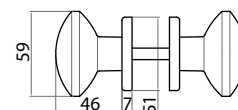

UNIVERSAL

GCTOL

F4

	F1	F4	GCTOL	GCTOS	GCTCL	GCTCS	Conf. Pz.
POM70 CP R51X7 Pomolo mm 70 centroporta rosetta 51x7 <i>knob mm 70 on rose 51x7</i>	77486770501	77486770504	77486770512	77486770523	77486770524	77486770525	
POM70 CP R70x6 Pomolo mm 70 centroporta rosetta 70x6 <i>knob mm 70 on rose 70x6</i>	7748687560107	7748687560407	7748687561207	7748687562307	7748687562407	7748687562507	
POM55 CP R51x7 Pomolo mm 55 centroporta rosetta 51x7 <i>knob mm 55 on rose 51x7</i>	77486755501	77486755504	77486755512	77486755523	77486755524	77486755525	
POM55 Q8CP R51x7 Pomoli mm 55 Q8 accoppiati rosetta 51x7 <i>Pair of knobs D55 on rose 51x7mm</i>	77486751001	77486751004	77486751012	77486751023	77486751024	77486751025	

SUSY

GCTOL

F4

	F1	F4	GCTOL	GCTOS	GCTCL	GCTCS	Conf. Pz.
POM60 CP R51x7 Pomolo mm 60 centroporta rosetta 51x7 <i>knob mm 60 on rose 51x7</i>	77434755501	77434755504	77434755512	77434755523	77434755524	77434755525	
POM60 Q8CP R51x7 Pomoli mm 60 Q8 accoppiati rosetta 51x7 <i>Pair of knobs D60 on rose 51x7mm</i>	77434751001	77434751004	77434751012	77434751023	77434751024	77434751025	