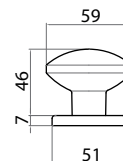

UNIVERSAL

GCTOL

F4

	F1	F4	GCTOL	GCTOS	GCTCL	GCTCS	Conf. Pz.
POM70 CP R51X7 Pomolo mm 70 centroporta rosetta 51x7 <i>knob mm 70 on rose 51x7</i>	77486770501	77486770504	77486770512	77486770523	77486770524	77486770525	
POM70 CP R70x6 Pomolo mm 70 centroporta rosetta 70x6 <i>knob mm 70 on rose 70x6</i>	7748687560107	7748687560407	7748687561207	7748687562307	7748687562407	7748687562507	
POM55 CP R51x7 Pomolo mm 55 centroporta rosetta 51x7 <i>knob mm 55 on rose 51x7</i>	77486755501	77486755504	77486755512	77486755523	77486755524	77486755525	
POM55 Q8CP R51x7 Pomoli mm 55 Q8 accoppiati rosetta 51x7 <i>Pair of knobs D55 on rose 51x7mm</i>	77486751001	77486751004	77486751012	77486751023	77486751024	77486751025	

SUSY

GCTOL

F4

	F1	F4	GCTOL	GCTOS	GCTCL	GCTCS	Conf. Pz.
POM60 CP R51x7 Pomolo mm 60 centroporta rosetta 51x7 <i>knob mm 60 on rose 51x7</i>	77434755501	77434755504	77434755512	77434755523	77434755524	77434755525	
POM60 Q8CP R51x7 Pomoli mm 60 Q8 accoppiati rosetta 51x7 <i>Pair of knobs D60 on rose 51x7mm</i>	77434751001	77434751004	77434751012	77434751023	77434751024	77434751025	