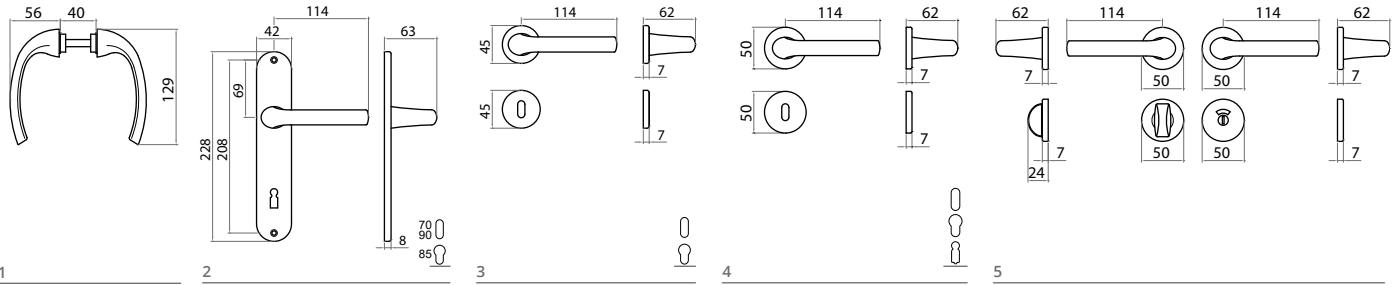

# BRIXIA

F1

F4

F9

FINITURE DISPONIBILI A RICHIESTA  
AVAILABLE FINISHINGS ON REQUEST:

BIANCO/WHITE RAL 9010  
NERO/BLACK RAL 9005 LUCIDO/BRIGHT  
NERO/BLACK RAL 9005 OPACO/MATT

Guarnitura senza molla di ritorno - Handle without spring  
Viti non in dotazione - Screws not provided

	F1	F3	F4	F9	Conf. Pz.
<b>1 Q8 BIL</b> Coppia maniglie con Q8 (Bilancino) Pair handle with 8mm spindle	77438208001	77438208003	77438208004	77438208009	10
<b>2 Q8 P90</b> Guarnitura Q8 placca patent 90 Lever handle 8mm on key plate 90	77438089001	77438089003	77438089004	77438089009	10
<b>2 Q8 P70</b> Guarnitura Q8 placca patent 70 Lever handle 8mm on key plate 70	77438087001	77438087003	77438087004	77438087009	10
<b>2 Q8 PY85</b> Guarnitura Q8 placca yale 85 Lever handle 8mm on cyl. plate 85	77438088501	77438088503	77438088504	77438088509	10
<b>3 Q8 R 45</b> Guarnitura Q8 ros. senza bocc. Lever handle 8mm on rose	77438280001	77438280003	77438280004	77438280009	10
<b>3 Q8 RB 45</b> Guarnitura Q8 ros./bocc. patent Lever handle 8mm on rose key hole escutcheon	77438281001	77438281003	77438281004	77438281009	10
<b>3 Q8 RBY 45</b> Guarnitura Q8 ros./bocc. Yale Lever handle 8mm on rose - cyl. hole escutcheon	77438285001	77438285003	77438285004	77438285009	10
<b>4 Q8 R 50</b> Guarnitura Q8 ros. senza bocc. Lever handle 8mm on rose	77438230001	77438230003	77438230004	77438230009	10
<b>4 Q8 RB 50</b> Guarnitura Q8 ros./bocc. patent Lever handle 8mm on rose key hole escutcheon	77438231001	77438231003	77438231004	77438231009	10
<b>4 Q8 RBY 50</b> Guarnitura Q8 ros./bocc. Yale Lever handle 8mm on rose - cyl. hole escutcheon	77438235001	77438235003	77438235004	77438235009	10
<b>5 Q8 RBWC Q6 50</b> Guarnitura Q8 ros./bocc. Wc Q6 Lever handle 8mm on wc key hole escutcheon 6mm	77438238001	77438238003	77438238004	77438238009	10