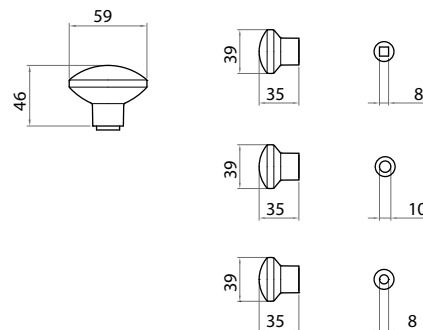

SUSY

La rosetta nell'immagine è solo rappresentativa.
The rose in the picture is just an example.

	F1	F4	GCTOL	GCTOS	GCTCL	GCTCS	Conf. Pz.
POM60 M10/Q8 S/ROS Pomolo mm 60 fisso/girevole senza rosetta <i>knob mm 60 fix/turnable w/o rose</i>	77434865601	77434865604	77434865612	77434865623	77434865624	77434865625	
	9,84	9,84	11,52	15,00	11,52	15,00	
POM40 Q8 S/ROS Pomolo mm 40 Q8 senza rosetta <i>knob mm 40 spindle mm 8 without rose</i>	77434822701	77434822704	77434822712	77434822723	77434822724	77434822725	
	5,40	5,40	6,96	8,88	6,96	8,88	
POM40 F.10 S/ROS Pomolo mm 40 foro mm 10 senza rosetta <i>knob mm 40 hole mm 10 without rose</i>	77434827301	77434827304	77434827312	77434827323	77434827324	77434827325	
	5,40	5,40	6,96	8,88	6,96	8,88	
POM40 F.8 S/ROS Pomolo mm 40 foro mm 8 senza rosetta <i>knob mm 40 hole mm 8 without rose</i>	77434816701	77434816704	77434816712	77434816723	77434816724	77434816725	
	5,40	5,40	6,96	8,88	6,96	8,88	

PEGASO

La rosetta nell'immagine è solo rappresentativa.
The rose in the picture is just an example.

	F1	F4	GCTOL	GCTOS	GCTCL	GCTCS	Conf. Pz.
POM70 M10/Q8 S/ROS Pomolo mm 70 fisso/girevole senza rosetta <i>knob mm 70 fix/turnable w/o rose</i>	70143875601	70143875604	70143875612	70143875623	70143875624	70143875625	
	12,72	12,72	14,64	19,08	14,64	19,08	
POM60 M10/Q8 S/ROS Pomolo mm 60 fisso/girevole senza rosetta <i>knob mm 60 fix/turnable w/o rose</i>	70143865601	70143865604	70143865612	70143865623	70143865624	70143865625	
	9,84	9,84	11,52	15,00	11,52	15,00	