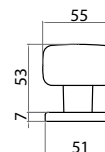

# UNIVERSAL

GCTOL

F4

	F1	F4	GCTOL	GCTOS	GCTCL	GCTCS	Conf. Pz.
<b>POM70 CP R51X7</b> Pomolo mm 70 centroporta rosetta 51x7 <i>knob mm 70 on rose 51x7</i>	77486770501	77486770504	77486770512	77486770523	77486770524	77486770525	
<b>POM70 CP R70x6</b> Pomolo mm 70 centroporta rosetta 70x6 <i>knob mm 70 on rose 70x6</i>	7748687560107	7748687560407	7748687561207	7748687562307	7748687562407	7748687562507	
<b>POM55 CP R51x7</b> Pomolo mm 55 centroporta rosetta 51x7 <i>knob mm 55 on rose 51x7</i>	77486755501	77486755504	77486755512	77486755523	77486755524	77486755525	
<b>POM55 Q8CP R51x7</b> Pomoli mm 55 Q8 accoppiati rosetta 51x7 <i>Pair of knobs D55 on rose 51x7mm</i>	77486751001	77486751004	77486751012	77486751023	77486751024	77486751025	

# SUSY

GCTOL

F4

	F1	F4	GCTOL	GCTOS	GCTCL	GCTCS	Conf. Pz.
<b>POM60 CP R51x7</b> Pomolo mm 60 centroporta rosetta 51x7 <i>knob mm 60 on rose 51x7</i>	77434755501	77434755504	77434755512	77434755523	77434755524	77434755525	
<b>POM60 Q8CP R51x7</b> Pomoli mm 60 Q8 accoppiati rosetta 51x7 <i>Pair of knobs D60 on rose 51x7mm</i>	77434751001	77434751004	77434751012	77434751023	77434751024	77434751025	