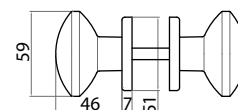

# UNIVERSAL

GCTOL

F4

	F1	F4	GCTOL	GCTOS	GCTCL	GCTCS	Conf. Pz.
<b>POM70 CP R51X7</b> Pomolo mm 70 centroporta rosetta 51x7 <i>knob mm 70 on rose 51x7</i>	77486770501	77486770504	77486770512	77486770523	77486770524	77486770525	
<b>POM70 CP R70x6</b> Pomolo mm 70 centroporta rosetta 70x6 <i>knob mm 70 on rose 70x6</i>	7748687560107	7748687560407	7748687561207	7748687562307	7748687562407	7748687562507	
<b>POM55 CP R51x7</b> Pomolo mm 55 centroporta rosetta 51x7 <i>knob mm 55 on rose 51x7</i>	77486755501	77486755504	77486755512	77486755523	77486755524	77486755525	
<b>POM55 Q8CP R51x7</b> Pomoli mm 55 Q8 accoppiati rosetta 51x7 <i>Pair of knobs D55 on rose 51x7mm</i>	77486751001	77486751004	77486751012	77486751023	77486751024	77486751025	

# SUSY

GCTOL

F4

	F1	F4	GCTOL	GCTOS	GCTCL	GCTCS	Conf. Pz.
<b>POM60 CP R51x7</b> Pomolo mm 60 centroporta rosetta 51x7 <i>knob mm 60 on rose 51x7</i>	77434755501	77434755504	77434755512	77434755523	77434755524	77434755525	
<b>POM60 Q8CP R51x7</b> Pomoli mm 60 Q8 accoppiati rosetta 51x7 <i>Pair of knobs D60 on rose 51x7mm</i>	77434751001	77434751004	77434751012	77434751023	77434751024	77434751025	