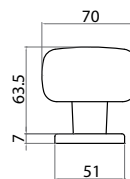

# UNIVERSAL

GCTOL

F4

	F1	F4	GCTOL	GCTOS	GCTCL	GCTCS	Conf. Pz.
<b>POM70 CP R51X7</b> Pomolo mm 70 centroporta rosetta 51x7 <i>knob mm 70 on rose 51x7</i>	77486770501	77486770504	77486770512	77486770523	77486770524	77486770525	
<b>POM70 CP R70x6</b> Pomolo mm 70 centroporta rosetta 70x6 <i>knob mm 70 on rose 70x6</i>	7748687560107	7748687560407	7748687561207	7748687562307	7748687562407	7748687562507	
<b>POM55 CP R51x7</b> Pomolo mm 55 centroporta rosetta 51x7 <i>knob mm 55 on rose 51x7</i>	77486755501	77486755504	77486755512	77486755523	77486755524	77486755525	
<b>POM55 Q8CP R51x7</b> Pomoli mm 55 Q8 accoppiati rosetta 51x7 <i>Pair of knobs D55 on rose 51x7mm</i>	77486751001	77486751004	77486751012	77486751023	77486751024	77486751025	

# SUSY

GCTOL

F4

	F1	F4	GCTOL	GCTOS	GCTCL	GCTCS	Conf. Pz.
<b>POM60 CP R51x7</b> Pomolo mm 60 centroporta rosetta 51x7 <i>knob mm 60 on rose 51x7</i>	77434755501	77434755504	77434755512	77434755523	77434755524	77434755525	
<b>POM60 Q8CP R51x7</b> Pomoli mm 60 Q8 accoppiati rosetta 51x7 <i>Pair of knobs D60 on rose 51x7mm</i>	77434751001	77434751004	77434751012	77434751023	77434751024	77434751025	