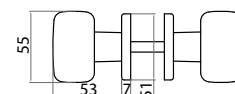

# UNIVERSAL

GCTOL

F4

	F1	F4	GCTOL	GCTOS	GCTCL	GCTCS	Conf. Pz.
<b>POM70 CP R51X7</b> Pomolo mm 70 centroporta rosetta 51x7 <i>knob mm 70 on rose 51x7</i>	77486770501	77486770504	77486770512	77486770523	77486770524	77486770525	
<b>POM70 CP R70x6</b> Pomolo mm 70 centroporta rosetta 70x6 <i>knob mm 70 on rose 70x6</i>	7748687560107	7748687560407	7748687561207	7748687562307	7748687562407	7748687562507	
<b>POM55 CP R51x7</b> Pomolo mm 55 centroporta rosetta 51x7 <i>knob mm 55 on rose 51x7</i>	77486755501	77486755504	77486755512	77486755523	77486755524	77486755525	
<b>POM55 Q8CP R51x7</b> Pomoli mm 55 Q8 accoppiati rosetta 51x7 <i>Pair of knobs D55 on rose 51x7mm</i>	77486751001	77486751004	77486751012	77486751023	77486751024	77486751025	

# SUSY

GCTOL

F4

	F1	F4	GCTOL	GCTOS	GCTCL	GCTCS	Conf. Pz.
<b>POM60 CP R51x7</b> Pomolo mm 60 centroporta rosetta 51x7 <i>knob mm 60 on rose 51x7</i>	77434755501	77434755504	77434755512	77434755523	77434755524	77434755525	
<b>POM60 Q8CP R51x7</b> Pomoli mm 60 Q8 accoppiati rosetta 51x7 <i>Pair of knobs D60 on rose 51x7mm</i>	77434751001	77434751004	77434751012	77434751023	77434751024	77434751025	