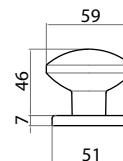

# UNIVERSAL

GCTOL

F4

	F1	F4	GCTOL	GCTOS	GCTCL	GCTCS	Conf. Pz.
<b>POM70 CP R51X7</b> Pomolo mm 70 centroporta rosetta 51x7 <i>knob mm 70 on rose 51x7</i>	77486770501	77486770504	77486770512	77486770523	77486770524	77486770525	
<b>POM70 CP R70x6</b> Pomolo mm 70 centroporta rosetta 70x6 <i>knob mm 70 on rose 70x6</i>	7748687560107	7748687560407	7748687561207	7748687562307	7748687562407	7748687562507	
<b>POM55 CP R51x7</b> Pomolo mm 55 centroporta rosetta 51x7 <i>knob mm 55 on rose 51x7</i>	77486755501	77486755504	77486755512	77486755523	77486755524	77486755525	
<b>POM55 Q8CP R51x7</b> Pomoli mm 55 Q8 accoppiati rosetta 51x7 <i>Pair of knobs D55 on rose 51x7mm</i>	77486751001	77486751004	77486751012	77486751023	77486751024	77486751025	

# SUSY

GCTOL

F4

	F1	F4	GCTOL	GCTOS	GCTCL	GCTCS	Conf. Pz.
<b>POM60 CP R51x7</b> Pomolo mm 60 centroporta rosetta 51x7 <i>knob mm 60 on rose 51x7</i>	77434755501	77434755504	77434755512	77434755523	77434755524	77434755525	
<b>POM60 Q8CP R51x7</b> Pomoli mm 60 Q8 accoppiati rosetta 51x7 <i>Pair of knobs D60 on rose 51x7mm</i>	77434751001	77434751004	77434751012	77434751023	77434751024	77434751025	