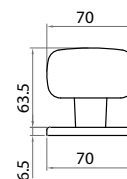

# UNIVERSAL

GCTOL

F4

	F1	F4	GCTOL	GCTOS	GCTCL	GCTCS	Conf. Pz.
<b>POM70 CP R51X7</b> Pomolo mm 70 centroporta rosetta 51x7 <i>knob mm 70 on rose 51x7</i>	77486770501	77486770504	77486770512	77486770523	77486770524	77486770525	
<b>POM70 CP R70x6</b> Pomolo mm 70 centroporta rosetta 70x6 <i>knob mm 70 on rose 70x6</i>	7748687560107	7748687560407	7748687561207	7748687562307	7748687562407	7748687562507	
<b>POM55 CP R51x7</b> Pomolo mm 55 centroporta rosetta 51x7 <i>knob mm 55 on rose 51x7</i>	77486755501	77486755504	77486755512	77486755523	77486755524	77486755525	
<b>POM55 Q8CP R51x7</b> Pomoli mm 55 Q8 accoppiati rosetta 51x7 <i>Pair of knobs D55 on rose 51x7mm</i>	77486751001	77486751004	77486751012	77486751023	77486751024	77486751025	

# SUSY

GCTOL

F4

	F1	F4	GCTOL	GCTOS	GCTCL	GCTCS	Conf. Pz.
<b>POM60 CP R51x7</b> Pomolo mm 60 centroporta rosetta 51x7 <i>knob mm 60 on rose 51x7</i>	77434755501	77434755504	77434755512	77434755523	77434755524	77434755525	
<b>POM60 Q8CP R51x7</b> Pomoli mm 60 Q8 accoppiati rosetta 51x7 <i>Pair of knobs D60 on rose 51x7mm</i>	77434751001	77434751004	77434751012	77434751023	77434751024	77434751025	