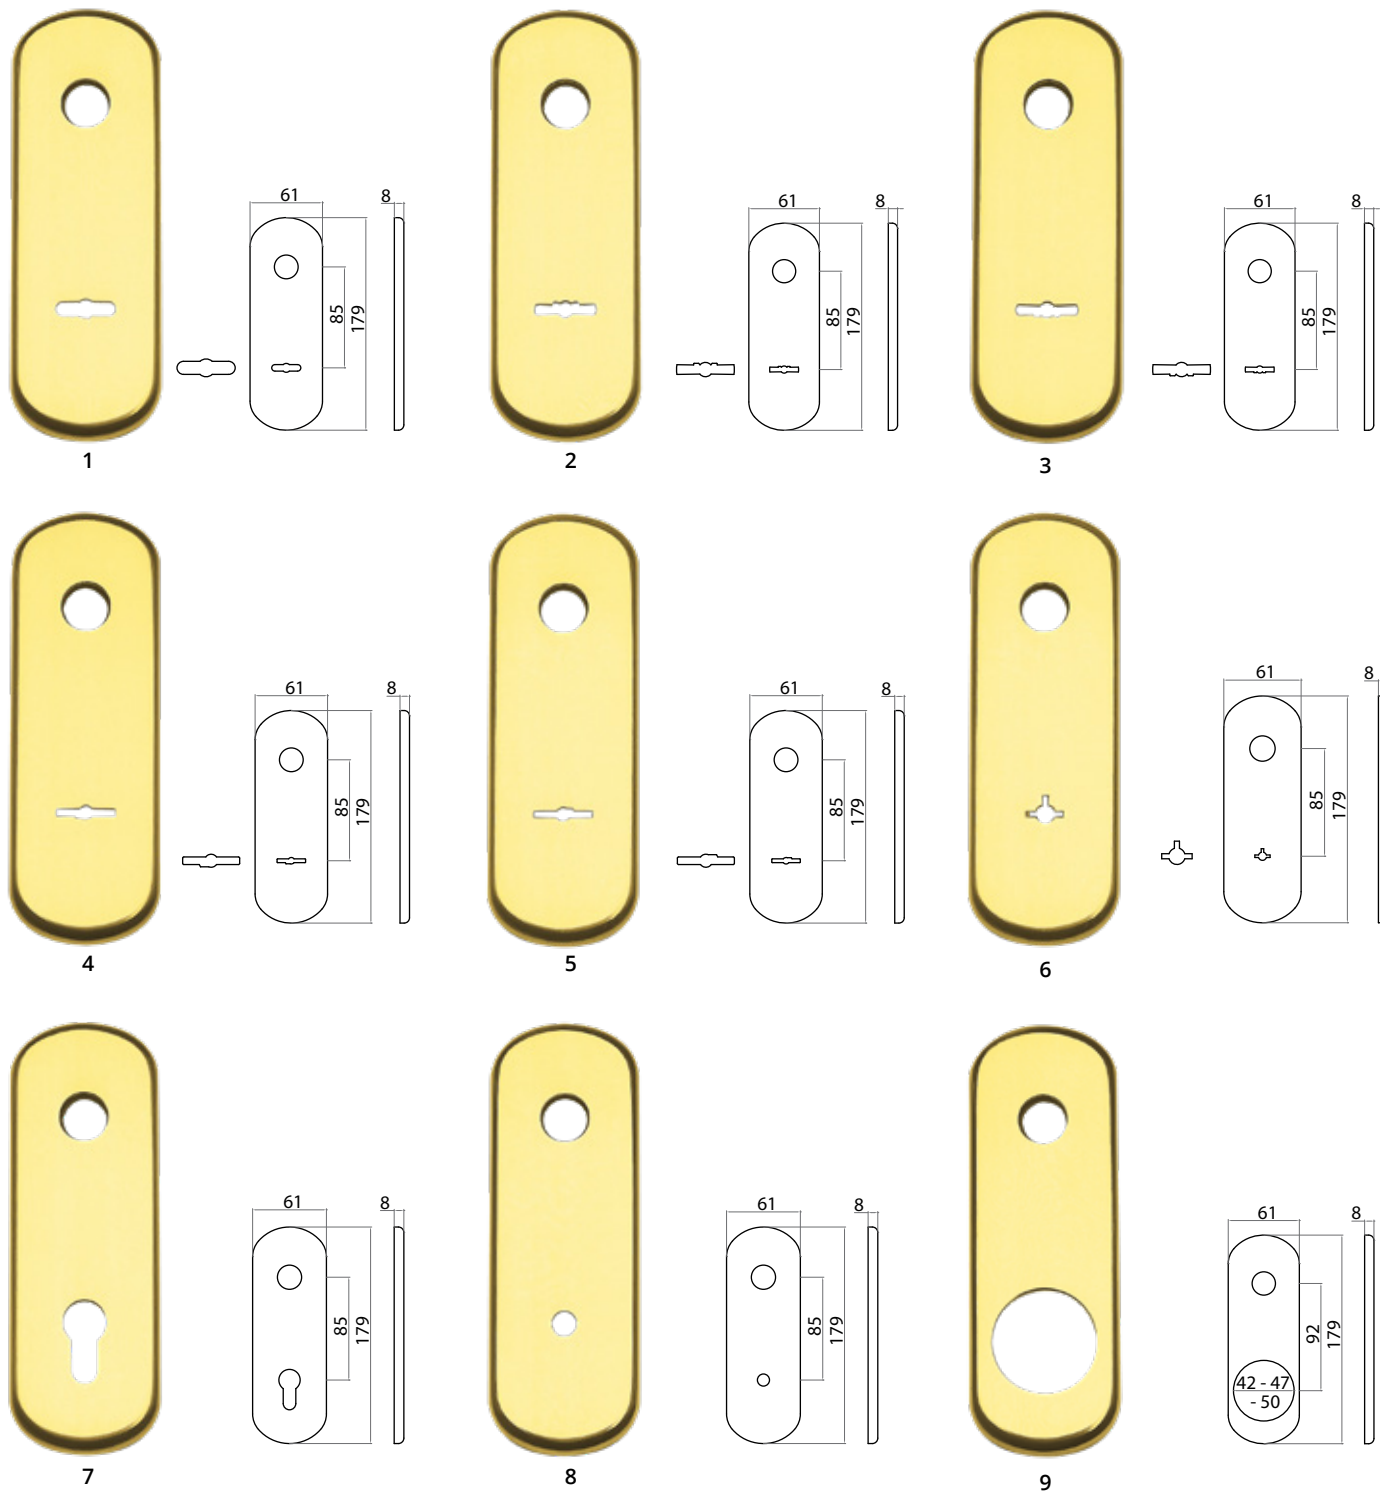

GHIBLI

FINITURA
GCTOL

	F1	F4	GCTOL	GCTOS	GCTCL	GCTCS	Conf. Pz.
1 PL DM/UNIV 85 Placca doppia mappa universale interasse 85 <i>universal double plate for safety lock 85mm</i>	77298852001	77298852004	77298852012	77298852023	77298852024	77298852025	
2 PL DM INT 85 Placca doppia mappa interna interasse 85 <i>internal double plate for safety lock 85mm</i>	77298852301	77298852304	77298852312	77298852323	77298852324	77298852325	
3 PL DM EST 85 Placca doppia mappa esterna interasse 85 <i>external double plate for safety lock 85mm</i>	77298852401	77298852404	77298852412	77298852423	77298852424	77298852425	
4 PL DM/A 85 DX Placca doppia mappa Atra interasse 85 destra <i>double plate for safety lock 85mm right</i>	77298852101	77298852104	77298852112	77298852123	77298852124	77298852125	
5 PL DM/A 85 SX Placca doppia mappa Atra interasse 85 sinistra <i>double plate for safety lock 85mm left</i>	77298852201	77298852204	77298852212	77298852223	77298852224	77298852225	
6 PL OMEGA Placca OMEGA <i>plate Omega</i>	77298852901	77298852904	77298852912	77298852923	77298852924	77298852925	
7 PY85 Placca yale interasse 85 <i>plate with cyl. hole 85mm</i>	77298855001	77298855004	77298855012	77298855023	77298855024	77298855025	
8 PL F10 Placca foro D.10 per cilindro con pomolo int 85 <i>plate with 10mm cyl. hole with knob 85mm</i>	77298858101	77298858104	77298858112	77298858123	77298858124	77298858125	
9 PL DEF42 Placca Defender D.42 <i>plate for cylinder protection 42mm</i>	77298856501	77298856504	77298856512	77298856523	77298856524	77298856525	
9 PL DEF47 Placca Defender D.47 <i>plate for cylinder protection 47mm</i>	77298856701	77298856704	77298856712	77298856723	77298856724	77298856725	
9 PL DEF50 Placca Defender D.50 <i>plate for cylinder protection 50mm</i>	77298856601	77298856604	77298856612	77298856623	77298856624	77298856625	