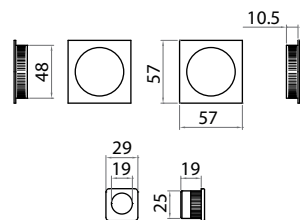

# SCORRI KIT 3 QT

	ZCL	ZCS	ZNO	Conf. Pz.
<b>KIT SCORRI "QT" CIECO</b> KITSCORRI "QT" CIECO Square sliding door	66148724007	66148724013	66148724016	4

# SCORRI KIT 4 QT

	ZCL	ZCS	Conf. Pz.
<b>KIT SCORRI "QT" PAT</b> KITSCORRI "QT" PAT Square sliding door	66148725007	66148725013	4