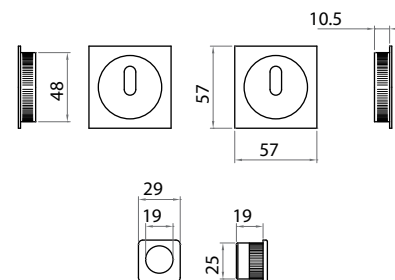

# SCORRI KIT 3 QT

	ZCL	ZCS	ZNO	Conf. Pz.
<b>KIT SCORRI "QT" CIECO</b> KITSCORRI "QT" CIECO Square sliding door	66148724007	66148724013	66148724016	4

# SCORRI KIT 4 QT

	ZCL	ZCS	Conf. Pz.
<b>KIT SCORRI "QT" PAT</b> KITSCORRI "QT" PAT Square sliding door	66148725007	66148725013	4