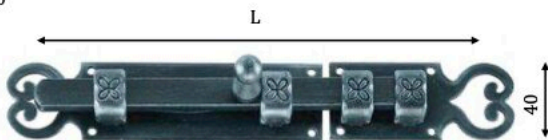

Catenacci / Bolts

Art. 1890/
Catenaccio
Bolt

- A** L 200 B 52 Ø10
- B** L 250 B 56 Ø14
- C** L 300 B 62 Ø16
- D** L 400 B 80 Ø18

Art. 1021/
Catenaccio portallucchetto
Aldrop bolt

- A** L 150 B 52 Ø10
- B** L 260 B 56 Ø14
- C** L 350 B 62 Ø16
- D** L 450 B 80 Ø18

Art. 1891/
Catenaccio
Bolt

- A** L 200 B 30 Ø 10
- B** L 250 B 35 Ø 14
- C** L 300 B 40 Ø 16

A richiesta
con ginocchio
On Request
cranked bolt

Art. 1893/
Catenaccio
Bolt

- A** L 250
- B** L 400
- C** L 500

Art. 1892/
Catenaccio Traverso
Orizzontale Bolt

- A** L 220
- B** L 270
- C** L 370

Art. 1894

Catenaccio Traverso 115x40mm
Orizzontale Bolt 115x40mm

Art. 2117/
Catenaccio Traverso
Orizzontale Bolt

- A** L 250
- B** L 300

Art. 2118/
Catenaccio Traverso
Orizzontale Bolt

- A** L 250
- B** L 300

Art. 2132/

Chivistello/Cabin hook
A 145mm- Asta/Hook 100mm
B 195mm- Asta/Hook 150mm

Art. 2133/

Chivistello/Cabin hook
A 145mm- Asta/Hook 100mm
B 195mm- Asta/Hook 150mm