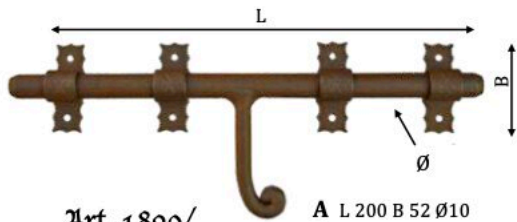

Catenacci / Bolts

Art. 1890/
Catenaccio
Bolt

- A** L 200 B 52 Ø10
- B** L 250 B 56 Ø14
- C** L 300 B 62 Ø16
- D** L 400 B 80 Ø18

Art. 1021/
Catenaccio portallucchetto
Aldrop bolt

- A** L 150 B 52 Ø10
- B** L 260 B 56 Ø14
- C** L 350 B 62 Ø16
- D** L 450 B 80 Ø18

Art. 1891/
Catenaccio
Bolt

- A** L 200 B 30 Ø 10
- B** L 250 B 35 Ø 14
- C** L 300 B 40 Ø 16

A richiesta
con ginocchio
On Request
cranked bolt

Art. 1893/
Catenaccio
Bolt

- A** L 250
- B** L 400
- C** L 500

Art. 1892/
Catenaccio Traverso
Orizzontale Bolt

- A** L 220
- B** L 270
- C** L 370

Art. 1894

Catenaccio Traverso 115x40mm
Orizzontale Bolt 115x40mm

Art. 2117/
Catenaccio Traverso
Orizzontale Bolt

- A** L 250
- B** L 300

Art. 2118/
Catenaccio Traverso
Orizzontale Bolt

- A** L 250
- B** L 300

Art. 2132/

Chivistello/Cabin hook
A 145mm- Asta/Hook 100mm
B 195mm- Asta/Hook 150mm

Art. 2133/

Chivistello/Cabin hook
A 145mm- Asta/Hook 100mm
B 195mm- Asta/Hook 150mm