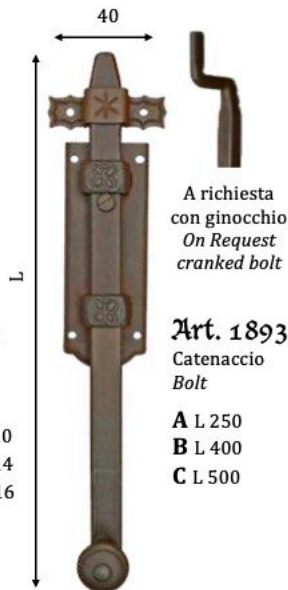

Catenacci / Bolts

Art. 1890/
Catenaccio
Bolt

- A** L 200 B 52 Ø10
- B** L 250 B 56 Ø14
- C** L 300 B 62 Ø16
- D** L 400 B 80 Ø18

Art. 1021/
Catenaccio portallucchetto
Aldrop bolt

- A** L 150 B 52 Ø10
- B** L 260 B 56 Ø14
- C** L 350 B 62 Ø16
- D** L 450 B 80 Ø18

Art. 1891/
Catenaccio
Bolt

- A** L 200 B 30 Ø 10
- B** L 250 B 35 Ø 14
- C** L 300 B 40 Ø 16

A richiesta
con ginocchio
On Request
cranked bolt

Art. 1893/
Catenaccio
Bolt

- A** L 250
- B** L 400
- C** L 500

Art. 1892/
Catenaccio Traverso
Orizzontale Bolt

- A** L 220
- B** L 270
- C** L 370

Art. 1894

Catenaccio Traverso 115x40mm
Orizzontale Bolt 115x40mm

Art. 2117/
Catenaccio Traverso
Orizzontale Bolt

- A** L 250
- B** L 300

Art. 2118/
Catenaccio Traverso
Orizzontale Bolt

- A** L 250
- B** L 300

Art. 2132/

Chivistello/Cabin hook
A 145mm- Asta/Hook 100mm
B 195mm- Asta/Hook 150mm

Art. 2133/

Chivistello/Cabin hook
A 145mm- Asta/Hook 100mm
B 195mm- Asta/Hook 150mm