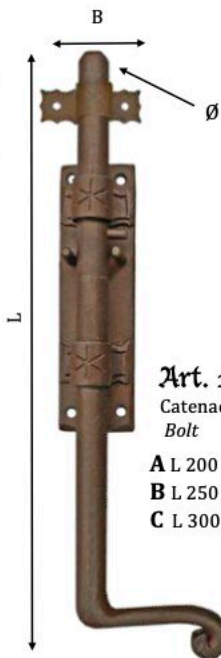

Catenacci / Bolts

Art. 1890/
Catenaccio
Bolt

- A** L 200 B 52 Ø10
- B** L 250 B 56 Ø14
- C** L 300 B 62 Ø16
- D** L 400 B 80 Ø18

Art. 1021/
Catenaccio portallucchetto
Aldrop bolt

- A** L 150 B 52 Ø10
- B** L 260 B 56 Ø14
- C** L 350 B 62 Ø16
- D** L 450 B 80 Ø18

Art. 1891/
Catenaccio
Bolt

- A** L 200 B 30 Ø 10
- B** L 250 B 35 Ø 14
- C** L 300 B 40 Ø 16

A richiesta
con ginocchio
On Request
cranked bolt

Art. 1893/
Catenaccio
Bolt

- A** L 250
- B** L 400
- C** L 500

Art. 1892/
Catenaccio Traverso
Orizzontale Bolt

- A** L 220
- B** L 270
- C** L 370

Art. 1894

Catenaccio Traverso 115x40mm
Orizzontale Bolt 115x40mm

Art. 2117/
Catenaccio Traverso
Orizzontale Bolt

- A** L 250
- B** L 300

Art. 2118/
Catenaccio Traverso
Orizzontale Bolt

- A** L 250
- B** L 300

Art. 2132/

Chivistello/Cabin hook
A 145mm- Asta/Hook 100mm
B 195mm- Asta/Hook 150mm

Art. 2133/

Chivistello/Cabin hook
A 145mm- Asta/Hook 100mm
B 195mm- Asta/Hook 150mm