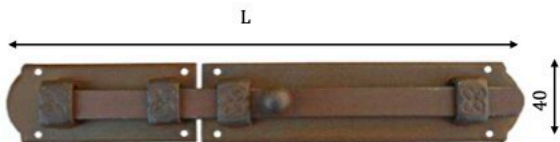

Catenacci / Bolts

Art. 1890/
Catenaccio
Bolt

- A** L 200 B 52 Ø10
- B** L 250 B 56 Ø14
- C** L 300 B 62 Ø16
- D** L 400 B 80 Ø18

Art. 1021/
Catenaccio portallucchetto
Aldrop bolt

- A** L 150 B 52 Ø10
- B** L 260 B 56 Ø14
- C** L 350 B 62 Ø16
- D** L 450 B 80 Ø18

Art. 1891/
Catenaccio
Bolt

- A** L 200 B 30 Ø 10
- B** L 250 B 35 Ø 14
- C** L 300 B 40 Ø 16

A richiesta
con ginocchio
On Request
cranked bolt

Art. 1893/
Catenaccio
Bolt

- A** L 250
- B** L 400
- C** L 500

Art. 1892/
Catenaccio Traverso
Orizzontale Bolt

- A** L 220
- B** L 270
- C** L 370

Art. 1894

Catenaccio Traverso 115x40mm
Orizzontale Bolt 115x40mm

Art. 2117/
Catenaccio Traverso
Orizzontale Bolt

- A** L 250
- B** L 300