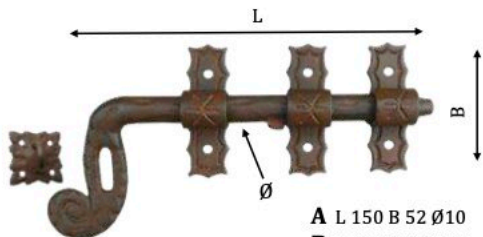

Catenacci / Bolts

Art. 1890/
Catenaccio
Bolt

- A** L 200 B 52 Ø10
- B** L 250 B 56 Ø14
- C** L 300 B 62 Ø16
- D** L 400 B 80 Ø18

Art. 1021/
Catenaccio portallucchetto
Aldrop bolt

- A** L 150 B 52 Ø10
- B** L 260 B 56 Ø14
- C** L 350 B 62 Ø16
- D** L 450 B 80 Ø18

Art. 1891/
Catenaccio
Bolt

- A** L 200 B 30 Ø 10
- B** L 250 B 35 Ø 14
- C** L 300 B 40 Ø 16

A richiesta
con ginocchio
On Request
cranked bolt

Art. 1893/
Catenaccio
Bolt

- A** L 250
- B** L 400
- C** L 500

Art. 1892/
Catenaccio Traverso
Orizzontale Bolt

- A** L 220
- B** L 270
- C** L 370

Art. 1894

Catenaccio Traverso 115x40mm
Orizzontale Bolt 115x40mm

Art. 2117/
Catenaccio Traverso
Orizzontale Bolt

- A** L 250
- B** L 300

Art. 2118/
Catenaccio Traverso
Orizzontale Bolt

- A** L 250
- B** L 300

Art. 2132/

Chivistello/Cabin hook
A 145mm- Asta/Hook 100mm
B 195mm- Asta/Hook 150mm

Art. 2133/

Chivistello/Cabin hook
A 145mm- Asta/Hook 100mm
B 195mm- Asta/Hook 150mm