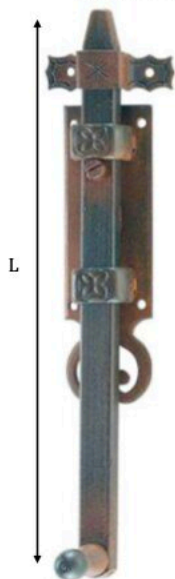

Catenacci / Bolts

Art. 1890/
Catenaccio
Bolt

- A** L 200 B 52 Ø10
- B** L 250 B 56 Ø14
- C** L 300 B 62 Ø16
- D** L 400 B 80 Ø18

Art. 1021/
Catenaccio portallucchetto
Aldrop bolt

- A** L 150 B 52 Ø10
- B** L 260 B 56 Ø14
- C** L 350 B 62 Ø16
- D** L 450 B 80 Ø18

Art. 1891/
Catenaccio
Bolt

- A** L 200 B 30 Ø 10
- B** L 250 B 35 Ø 14
- C** L 300 B 40 Ø 16

A richiesta
con ginocchio
On Request
cranked bolt

Art. 1893/
Catenaccio
Bolt

- A** L 250
- B** L 400
- C** L 500

Art. 1892/
Catenaccio Traverso
Orizzontale Bolt

- A** L 220
- B** L 270
- C** L 370

Art. 1894

Catenaccio Traverso 115x40mm
Orizzontale Bolt 115x40mm

Art. 2117/
Catenaccio Traverso
Orizzontale Bolt

- A** L 250
- B** L 300

Art. 2118/
Catenaccio Traverso
Orizzontale Bolt

- A** L 250
- B** L 300

Art. 2132/

Chivistello/Cabin hook
A 145mm- Asta/Hook 100mm
B 195mm- Asta/Hook 150mm

Art. 2133/

Chivistello/Cabin hook
A 145mm- Asta/Hook 100mm
B 195mm- Asta/Hook 150mm