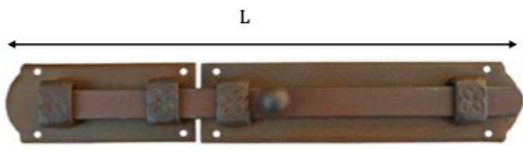

Catenacci / Bolts

Art. 1890/
Catenaccio Bolt

- A L 200 B 52 Ø10
- B L 250 B 56 Ø14
- C L 300 B 62 Ø16
- D L 400 B 80 Ø18

Art. 1021/
Catenaccio portalucchetto Aldrop bolt

- A L 150 B 52 Ø10
- B L 260 B 56 Ø14
- C L 350 B 62 Ø16
- D L 450 B 80 Ø18

Art. 1891/
Catenaccio Bolt

- A L 200 B 30 Ø 10
- B L 250 B 35 Ø 14
- C L 300 B 40 Ø 16

A richiesta con ginocchio
On Request cranked bolt

Art. 1893/
Catenaccio Bolt

- A L 250
- B L 400
- C L 500

Art. 1892/
Catenaccio Traverso Horizontal Bolt

- A L 220
- B L 270
- C L 370

Art. 1894
Catenaccio Traverso 115x40mm
Horizontal Bolt 115x40mm

Art. 2117/
Catenaccio Traverso Horizontal Bolt

- A L 250
- B L 300

Art. 2118/
Catenaccio Traverso Horizontal Bolt