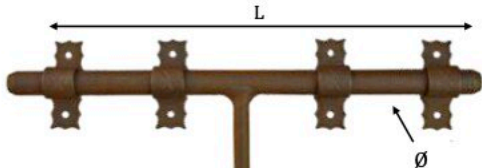

Catenacci / Bolts

Art. 1890/
Catenaccio Bolt

- A L 200 B 52 Ø10
- B L 250 B 56 Ø14
- C L 300 B 62 Ø16
- D L 400 B 80 Ø18

Art. 1021/
Catenaccio portalucchetto Aldrop bolt

- A L 150 B 52 Ø10
- B L 260 B 56 Ø14
- C L 350 B 62 Ø16
- D L 450 B 80 Ø18

Art. 1891/
Catenaccio Bolt

- A L 200 B 30 Ø 10
- B L 250 B 35 Ø 14
- C L 300 B 40 Ø 16

A richiesta con ginocchio
On Request cranked bolt

Art. 1893/
Catenaccio Bolt

- A L 250
- B L 400
- C L 500

Art. 1892/
Catenaccio Traverso Horizontal Bolt

- A L 220
- B L 270
- C L 370

Art. 1894
Catenaccio Traverso 115x40mm
Horizontal Bolt 115x40mm

Art. 2117/
Catenaccio Traverso Horizontal Bolt

- A L 250
- B L 300

Art. 2118/
Catenaccio Traverso Horizontal Bolt

- A L 250
- B L 300

Art. 2132/
Chiavistello/Cabin hook
A 145mm- Asta/Hook 100mm
B 195mm- Asta/Hook 150mm

Art. 2133/
Chiavistello/Cabin hook
A 145mm- Asta/Hook 100mm
B 195mm- Asta/Hook 150mm