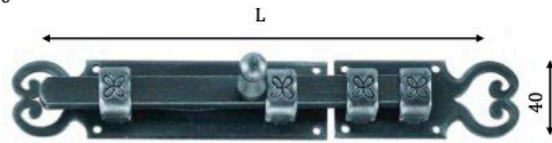

Catenacci / Bolts

Art. 1890/
Catenaccio Bolt

- A L 200 B 52 Ø10
- B L 250 B 56 Ø14
- C L 300 B 62 Ø16
- D L 400 B 80 Ø18

Art. 1021/
Catenaccio portalucchetto Aldrop bolt

- A L 150 B 52 Ø10
- B L 260 B 56 Ø14
- C L 350 B 62 Ø16
- D L 450 B 80 Ø18

Art. 1891/
Catenaccio Bolt

- A L 200 B 30 Ø 10
- B L 250 B 35 Ø 14
- C L 300 B 40 Ø 16

A richiesta con ginocchio
On Request cranked bolt

Art. 1893/
Catenaccio Bolt

- A L 250
- B L 400
- C L 500

Art. 1892/
Catenaccio Traverso Horizontal Bolt

- A L 220
- B L 270
- C L 370

Art. 1894
Catenaccio Traverso 115x40mm
Horizontal Bolt 115x40mm

Art. 2117/
Catenaccio Traverso Horizontal Bolt

- A L 250
- B L 300

Art. 2118/
Catenaccio Traverso Horizontal Bolt

- A L 250
- B L 300

Art. 2132/
Chiavistello/Cabin hook
A 145mm- Asta/Hook 100mm
B 195mm- Asta/Hook 150mm

Art. 2133/
Chiavistello/Cabin hook
A 145mm- Asta/Hook 100mm
B 195mm- Asta/Hook 150mm