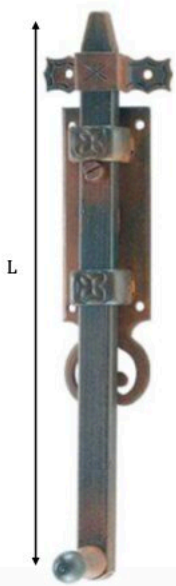

Catenacci / Bolts

Art. 1890/
Catenaccio Bolt

- A L 200 B 52 Ø10
- B L 250 B 56 Ø14
- C L 300 B 62 Ø16
- D L 400 B 80 Ø18

Art. 1021/
Catenaccio portalucchetto Aldrop bolt

- A L 150 B 52 Ø10
- B L 260 B 56 Ø14
- C L 350 B 62 Ø16
- D L 450 B 80 Ø18

Art. 1891/
Catenaccio Bolt

- A L 200 B 30 Ø 10
- B L 250 B 35 Ø 14
- C L 300 B 40 Ø 16

A richiesta con ginocchio
On Request cranked bolt

Art. 1893/
Catenaccio Bolt

- A L 250
- B L 400
- C L 500

Art. 1892/
Catenaccio Traverso Horizontal Bolt

- A L 220
- B L 270
- C L 370

Art. 1894
Catenaccio Traverso 115x40mm
Horizontal Bolt 115x40mm

Art. 2117/
Catenaccio Traverso Horizontal Bolt

- A L 250
- B L 300

Art. 2118/
Catenaccio Traverso Horizontal Bolt

- A L 250
- B L 300

Art. 2132/
Chiavistello/Cabin hook
A 145mm- Asta/Hook 100mm
B 195mm- Asta/Hook 150mm

Art. 2133/
Chiavistello/Cabin hook
A 145mm- Asta/Hook 100mm
B 195mm- Asta/Hook 150mm