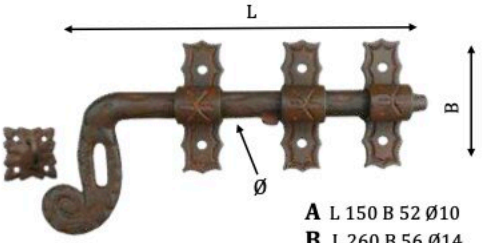

Catenacci / Bolts

Art. 1890/
Catenaccio Bolt

- A L 200 B 52 Ø10
- B L 250 B 56 Ø14
- C L 300 B 62 Ø16
- D L 400 B 80 Ø18

Art. 1021/
Catenaccio portalucchetto Aldrop bolt

- A L 150 B 52 Ø10
- B L 260 B 56 Ø14
- C L 350 B 62 Ø16
- D L 450 B 80 Ø18

Art. 1891/
Catenaccio Bolt

- A L 200 B 30 Ø 10
- B L 250 B 35 Ø 14
- C L 300 B 40 Ø 16

A richiesta con ginocchio
On Request cranked bolt

Art. 1893/
Catenaccio Bolt

- A L 250
- B L 400
- C L 500

Art. 1892/
Catenaccio Traverso Horizontal Bolt

- A L 220
- B L 270
- C L 370

Art. 1894
Catenaccio Traverso 115x40mm
Horizontal Bolt 115x40mm

Art. 2117/
Catenaccio Traverso Horizontal Bolt

- A L 250
- B L 300

Art. 2118/
Catenaccio Traverso Horizontal Bolt

- A L 250
- B L 300

Art. 2132/
Chiavistello/Cabin hook
A 145mm- Asta/Hook 100mm
B 195mm- Asta/Hook 150mm

Art. 2133/
Chiavistello/Cabin hook
A 145mm- Asta/Hook 100mm
B 195mm- Asta/Hook 150mm