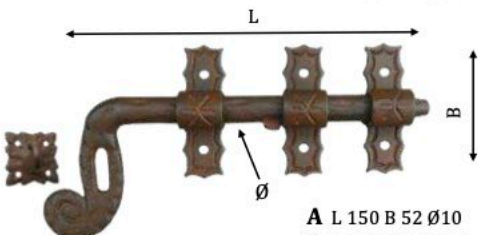

# Catenacci / Bolts

**Art. 1890/**  
Catenaccio  
Bolt

- A L 200 B 52 Ø10
- B L 250 B 56 Ø14
- C L 300 B 62 Ø16
- D L 400 B 80 Ø18

**Art. 1021/**  
Catenaccio portallucchetto  
Aldrop bolt

- A L 150 B 52 Ø10
- B L 260 B 56 Ø14
- C L 350 B 62 Ø16
- D L 450 B 80 Ø18

**Art. 1891/**  
Catenaccio  
Bolt

- A L 200 B 30 Ø 10
- B L 250 B 35 Ø 14
- C L 300 B 40 Ø 16

A richiesta  
con ginocchio  
On Request  
cranked bolt

**Art. 1893/**  
Catenaccio  
Bolt

- A L 250
- B L 400
- C L 500

**Art. 1892/**  
Catenaccio Traverso  
Horizontal Bolt

- A L 220
- B L 270
- C L 370

**Art. 1894**  
Catenaccio Traverso 115x40mm  
Horizontal Bolt 115x40mm

**Art. 2117/**  
Catenaccio Traverso  
Horizontal Bolt

- A L 250
- B L 300

**Art. 2118/**  
Catenaccio Traverso  
Horizontal Bolt

- A L 250
- B L 300

**Art. 2132/**  
Chiavistello/Cabin hook  
A 145mm- Asta/Hook 100mm  
B 195mm- Asta/Hook 150mm

**Art. 2133/**  
Chiavistello/Cabin hook  
A 145mm- Asta/Hook 100mm  
B 195mm- Asta/Hook 150mm