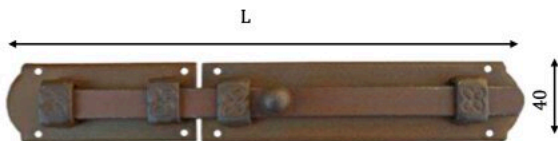

# Catenacci / Bolts

**Art. 1890/**  
Catenaccio  
Bolt

- A L 200 B 52 Ø10
- B L 250 B 56 Ø14
- C L 300 B 62 Ø16
- D L 400 B 80 Ø18

**Art. 1021/**  
Catenaccio portallucchetto  
Aldrop bolt

- A L 150 B 52 Ø10
- B L 260 B 56 Ø14
- C L 350 B 62 Ø16
- D L 450 B 80 Ø18

**Art. 1891/**  
Catenaccio  
Bolt

- A L 200 B 30 Ø 10
- B L 250 B 35 Ø 14
- C L 300 B 40 Ø 16

A richiesta  
con ginocchio  
On Request  
cranked bolt

**Art. 1893/**  
Catenaccio  
Bolt

- A L 250
- B L 400
- C L 500

**Art. 1892/**  
Catenaccio Traverso  
Horizontal Bolt

- A L 220
- B L 270
- C L 370

**Art. 1894**  
Catenaccio Traverso 115x40mm  
Horizontal Bolt 115x40mm

**Art. 2117/**  
Catenaccio Traverso  
Horizontal Bolt