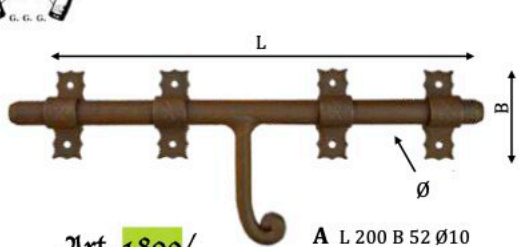

# Catenacci / Bolts

**Art. 1890/**  
Catenaccio  
Bolt

- A L 200 B 52 Ø10
- B L 250 B 56 Ø14
- C L 300 B 62 Ø16
- D L 400 B 80 Ø18

**Art. 1021/**  
Catenaccio portallucchetto  
Aldrop bolt

- A L 150 B 52 Ø10
- B L 260 B 56 Ø14
- C L 350 B 62 Ø16
- D L 450 B 80 Ø18

**Art. 1891/**  
Catenaccio  
Bolt

- A L 200 B 30 Ø 10
- B L 250 B 35 Ø 14
- C L 300 B 40 Ø 16

A richiesta  
con ginocchio  
On Request  
cranked bolt

**Art. 1893/**  
Catenaccio  
Bolt

- A L 250
- B L 400
- C L 500

**Art. 1892/**  
Catenaccio Traverso  
Horizontal Bolt

- A L 220
- B L 270
- C L 370

**Art. 1894**  
Catenaccio Traverso 115x40mm  
Horizontal Bolt 115x40mm

**Art. 2117/**  
Catenaccio Traverso  
Horizontal Bolt

- A L 250
- B L 300

**Art. 2118/**  
Catenaccio Traverso  
Horizontal Bolt

- A L 250
- B L 300

**Art. 2132/**  
Chiavistello/Cabin hook  
A 145mm- Asta/Hook 100mm  
B 195mm- Asta/Hook 150mm

**Art. 2133/**  
Chiavistello/Cabin hook  
A 145mm- Asta/Hook 100mm  
B 195mm- Asta/Hook 150mm