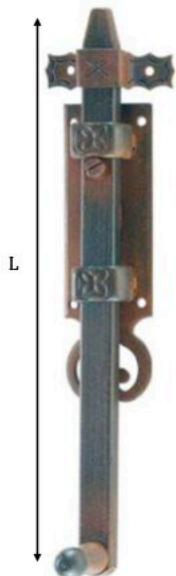

# Catenacci / Bolts

**Art. 1890/**  
Catenaccio  
Bolt

- A L 200 B 52 Ø10
- B L 250 B 56 Ø14
- C L 300 B 62 Ø16
- D L 400 B 80 Ø18

**Art. 1021/**  
Catenaccio portallucchetto  
Aldrop bolt

- A L 150 B 52 Ø10
- B L 260 B 56 Ø14
- C L 350 B 62 Ø16
- D L 450 B 80 Ø18

**Art. 1891/**  
Catenaccio  
Bolt

- A L 200 B 30 Ø 10
- B L 250 B 35 Ø 14
- C L 300 B 40 Ø 16

A richiesta  
con ginocchio  
On Request  
cranked bolt

**Art. 1893/**  
Catenaccio  
Bolt

- A L 250
- B L 400
- C L 500

**Art. 1892/**  
Catenaccio Traverso  
Horizontal Bolt

- A L 220
- B L 270
- C L 370

**Art. 1894**  
Catenaccio Traverso 115x40mm  
Horizontal Bolt 115x40mm

**Art. 2117/**  
Catenaccio Traverso  
Horizontal Bolt

- A L 250
- B L 300

**Art. 2118/**  
Catenaccio Traverso  
Horizontal Bolt

- A L 250
- B L 300

**Art. 2132/**  
Chiavistello/Cabin hook  
A 145mm- Asta/Hook 100mm  
B 195mm- Asta/Hook 150mm

**Art. 2133/**  
Chiavistello/Cabin hook  
A 145mm- Asta/Hook 100mm  
B 195mm- Asta/Hook 150mm