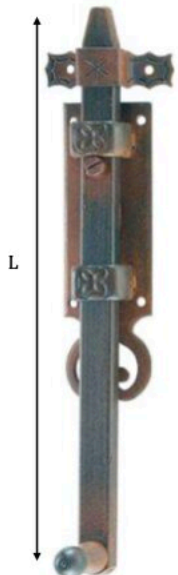

# Catenacci / Bolts

**Art. 1890/**  
Catenaccio  
Bolt

- A L 200 B 52 Ø10
- B L 250 B 56 Ø14
- C L 300 B 62 Ø16
- D L 400 B 80 Ø18

**Art. 1021/**  
Catenaccio portalcuccheto  
Aldrop bolt

- A L 150 B 52 Ø10
- B L 260 B 56 Ø14
- C L 350 B 62 Ø16
- D L 450 B 80 Ø18

**Art. 1891/**  
Catenaccio  
Bolt

- A L 200 B 30 Ø 10
- B L 250 B 35 Ø 14
- C L 300 B 40 Ø 16

A richiesta  
con ginocchio  
On Request  
cranked bolt

**Art. 1893/**  
Catenaccio  
Bolt

- A L 250
- B L 400
- C L 500

**Art. 1892/**  
Catenaccio Traverso  
Orizzontale Bolt

- A L 220
- B L 270
- C L 370

**Art. 1894**  
Catenaccio Traverso 115x40mm  
Orizzontale Bolt 115x40mm

**Art. 2117/**  
Catenaccio Traverso  
Orizzontale Bolt

- A L 250
- B L 300

**Art. 2118/**  
Catenaccio Traverso  
Orizzontale Bolt

- A L 250
- B L 300

**Art. 2132/**  
Chiavistello/Cabin hook  
A 145mm- Asta/Hook 100mm  
B 195mm- Asta/Hook 150mm

**Art. 2133/**  
Chiavistello/Cabin hook  
A 145mm- Asta/Hook 100mm  
B 195mm- Asta/Hook 150mm