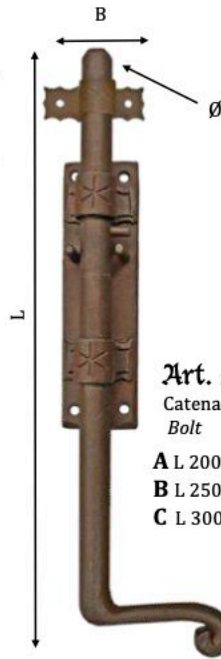

# Catenacci / Bolts

**Art. 1890/**  
Catenaccio  
Bolt

- A L 200 B 52 Ø10
- B L 250 B 56 Ø14
- C L 300 B 62 Ø16
- D L 400 B 80 Ø18

**Art. 1021/**  
Catenaccio portalcuccheto  
Aldrop bolt

- A L 150 B 52 Ø10
- B L 260 B 56 Ø14
- C L 350 B 62 Ø16
- D L 450 B 80 Ø18

**Art. 1891/**  
Catenaccio  
Bolt

- A L 200 B 30 Ø 10
- B L 250 B 35 Ø 14
- C L 300 B 40 Ø 16

A richiesta  
con ginocchio  
On Request  
cranked bolt

**Art. 1893/**  
Catenaccio  
Bolt

- A L 250
- B L 400
- C L 500

**Art. 1892/**  
Catenaccio Traverso  
Orizzontale Bolt

- A L 220
- B L 270
- C L 370

**Art. 1894**  
Catenaccio Traverso 115x40mm  
Orizzontale Bolt 115x40mm

**Art. 2117/**  
Catenaccio Traverso  
Orizzontale Bolt

- A L 250
- B L 300

**Art. 2118/**  
Catenaccio Traverso  
Orizzontale Bolt

- A L 250
- B L 300

**Art. 2132/**  
Chiavistello/Cabin hook  
A 145mm- Asta/Hook 100mm  
B 195mm- Asta/Hook 150mm

**Art. 2133/**  
Chiavistello/Cabin hook  
A 145mm- Asta/Hook 100mm  
B 195mm- Asta/Hook 150mm