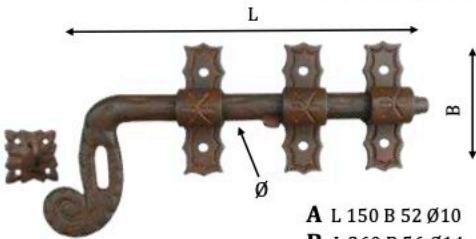

# Catenacci / Bolts

**Art. 1890/**  
Catenaccio  
Bolt

- A L 200 B 52 Ø10
- B L 250 B 56 Ø14
- C L 300 B 62 Ø16
- D L 400 B 80 Ø18

**Art. 1021/**  
Catenaccio portalcuccheto  
Aldrop bolt

- A L 150 B 52 Ø10
- B L 260 B 56 Ø14
- C L 350 B 62 Ø16
- D L 450 B 80 Ø18

**Art. 1891/**  
Catenaccio  
Bolt

- A L 200 B 30 Ø 10
- B L 250 B 35 Ø 14
- C L 300 B 40 Ø 16

A richiesta  
con ginocchio  
On Request  
cranked bolt

**Art. 1893/**  
Catenaccio  
Bolt

- A L 250
- B L 400
- C L 500

**Art. 1892/**  
Catenaccio Traverso  
Orizzontale Bolt

- A L 220
- B L 270
- C L 370

**Art. 1894**  
Catenaccio Traverso 115x40mm  
Orizzontale Bolt 115x40mm

**Art. 2117/**  
Catenaccio Traverso  
Orizzontale Bolt

- A L 250
- B L 300

**Art. 2118/**  
Catenaccio Traverso  
Orizzontale Bolt

- A L 250
- B L 300

**Art. 2132/**  
Chiavistello/Cabin hook  
A 145mm- Asta/Hook 100mm  
B 195mm- Asta/Hook 150mm

**Art. 2133/**  
Chiavistello/Cabin hook  
A 145mm- Asta/Hook 100mm  
B 195mm- Asta/Hook 150mm