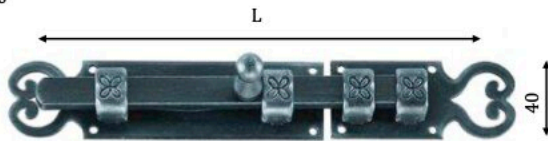

# Catenacci / Bolts

**Art. 1890/**  
Catenaccio  
Bolt

- A L 200 B 52 Ø10
- B L 250 B 56 Ø14
- C L 300 B 62 Ø16
- D L 400 B 80 Ø18

**Art. 1021/**  
Catenaccio portalcuccheto  
Aldrop bolt

- A L 150 B 52 Ø10
- B L 260 B 56 Ø14
- C L 350 B 62 Ø16
- D L 450 B 80 Ø18

**Art. 1891/**  
Catenaccio  
Bolt

- A L 200 B 30 Ø 10
- B L 250 B 35 Ø 14
- C L 300 B 40 Ø 16

A richiesta  
con ginocchio  
On Request  
cranked bolt

**Art. 1893/**  
Catenaccio  
Bolt

- A L 250
- B L 400
- C L 500

**Art. 1892/**  
Catenaccio Traverso  
Orizzontale Bolt

- A L 220
- B L 270
- C L 370

**Art. 1894**  
Catenaccio Traverso 115x40mm  
Orizzontale Bolt 115x40mm

**Art. 2117/**  
Catenaccio Traverso  
Orizzontale Bolt

- A L 250
- B L 300

**Art. 2118/**  
Catenaccio Traverso  
Orizzontale Bolt

- A L 250
- B L 300

**Art. 2132/**  
Chiavistello/Cabin hook  
A 145mm- Asta/Hook 100mm  
B 195mm- Asta/Hook 150mm

**Art. 2133/**  
Chiavistello/Cabin hook  
A 145mm- Asta/Hook 100mm  
B 195mm- Asta/Hook 150mm