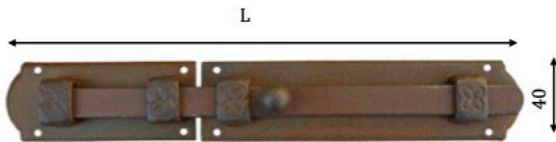

# Catenacci / Bolts

**Art. 1890/**  
Catenaccio  
Bolt

- A L 200 B 52 Ø10
- B L 250 B 56 Ø14
- C L 300 B 62 Ø16
- D L 400 B 80 Ø18

**Art. 1021/**  
Catenaccio portalcuccheto  
Aldrop bolt

- A L 150 B 52 Ø10
- B L 260 B 56 Ø14
- C L 350 B 62 Ø16
- D L 450 B 80 Ø18

**Art. 1891/**  
Catenaccio  
Bolt

- A L 200 B 30 Ø 10
- B L 250 B 35 Ø 14
- C L 300 B 40 Ø 16

A richiesta  
con ginocchio  
On Request  
cranked bolt

**Art. 1893/**  
Catenaccio  
Bolt

- A L 250
- B L 400
- C L 500

**Art. 1892/**  
Catenaccio Traverso  
Orizzontale Bolt

- A L 220
- B L 270
- C L 370

**Art. 1894**  
Catenaccio Traverso 115x40mm  
Orizzontale Bolt 115x40mm

**Art. 2117/**  
Catenaccio Traverso  
Orizzontale Bolt