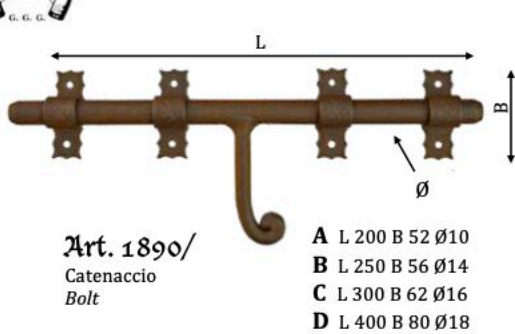

# Catenacci / Bolts

**Art. 1890/**  
Catenaccio  
Bolt

- A L 200 B 52 Ø10
- B L 250 B 56 Ø14
- C L 300 B 62 Ø16
- D L 400 B 80 Ø18

**Art. 1021/**  
Catenaccio portalcuccheto  
Aldrop bolt

- A L 150 B 52 Ø10
- B L 260 B 56 Ø14
- C L 350 B 62 Ø16
- D L 450 B 80 Ø18

**Art. 1891/**  
Catenaccio  
Bolt

- A L 200 B 30 Ø 10
- B L 250 B 35 Ø 14
- C L 300 B 40 Ø 16

A richiesta  
con ginocchio  
On Request  
cranked bolt

**Art. 1893/**  
Catenaccio  
Bolt

- A L 250
- B L 400
- C L 500

**Art. 1892/**  
Catenaccio Traverso  
Orizzontale Bolt

- A L 220
- B L 270
- C L 370

**Art. 1894**  
Catenaccio Traverso 115x40mm  
Orizzontale Bolt 115x40mm

**Art. 2117/**  
Catenaccio Traverso  
Orizzontale Bolt

- A L 250
- B L 300

**Art. 2118/**  
Catenaccio Traverso  
Orizzontale Bolt

- A L 250
- B L 300

**Art. 2132/**  
Chiavistello/Cabin hook  
A 145mm- Asta/Hook 100mm  
B 195mm- Asta/Hook 150mm

**Art. 2133/**  
Chiavistello/Cabin hook  
A 145mm- Asta/Hook 100mm  
B 195mm- Asta/Hook 150mm