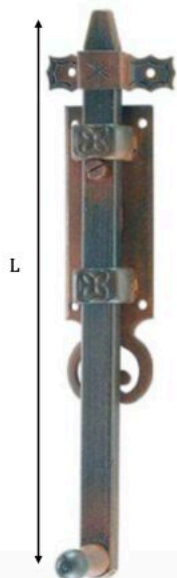

Catenacci / Bolts

Art. 1890/
Catenaccio
Bolt

- A L 200 B 52 Ø10
- B L 250 B 56 Ø14
- C L 300 B 62 Ø16
- D L 400 B 80 Ø18

Art. 1021/
Catenaccio portalucchetto
Aldrop bolt

- A L 150 B 52 Ø10
- B L 260 B 56 Ø14
- C L 350 B 62 Ø16
- D L 450 B 80 Ø18

Art. 1891/
Catenaccio
Bolt

- A L 200 B 30 Ø 10
- B L 250 B 35 Ø 14
- C L 300 B 40 Ø 16

A richiesta
con ginocchio
On Request
cranked bolt

Art. 1893/
Catenaccio
Bolt

- A L 250
- B L 400
- C L 500

Art. 1892/
Catenaccio Traverso
Horizontal Bolt

- A L 220
- B L 270
- C L 370

Art. 1894

Catenaccio Traverso 115x40mm
Horizontal Bolt 115x40mm

Art. 2117/
Catenaccio Traverso
Horizontal Bolt

- A L 250
- B L 300

Art. 2118/
Catenaccio Traverso
Horizontal Bolt

- A L 250
- B L 300

Art. 2132/

Chiavistello/Cabin hook
A 145mm- Asta/Hook 100mm
B 195mm- Asta/Hook 150mm

Art. 2133/

Chiavistello/Cabin hook
A 145mm- Asta/Hook 100mm
B 195mm- Asta/Hook 150mm