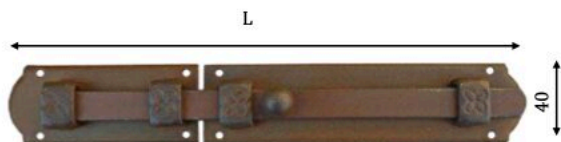

Catenacci / Bolts

Art. 1890/
Catenaccio
Bolt

- A L 200 B 52 Ø10
- B L 250 B 56 Ø14
- C L 300 B 62 Ø16
- D L 400 B 80 Ø18

Art. 1021/
Catenaccio portalucchetto
Aldrop bolt

- A L 150 B 52 Ø10
- B L 260 B 56 Ø14
- C L 350 B 62 Ø16
- D L 450 B 80 Ø18

Art. 1891/
Catenaccio
Bolt

- A L 200 B 30 Ø 10
- B L 250 B 35 Ø 14
- C L 300 B 40 Ø 16

A richiesta
con ginocchio
On Request
cranked bolt

Art. 1893/
Catenaccio
Bolt

- A L 250
- B L 400
- C L 500

Art. 1892/
Catenaccio Traverso
Horizontal Bolt

- A L 220
- B L 270
- C L 370

Art. 1894

Catenaccio Traverso 115x40mm
Horizontal Bolt 115x40mm

Art. 2117/
Catenaccio Traverso
Horizontal Bolt

- A L 250
- B L 300

Art. 2118/
Catenaccio Traverso
Horizontal Bolt