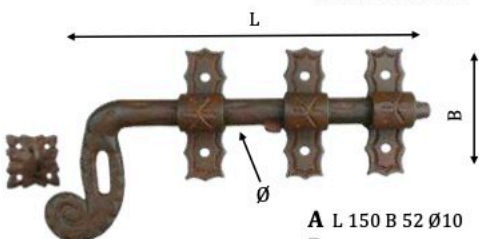

Catenacci / Bolts

Art. 1890/
Catenaccio
Bolt

- A L 200 B 52 Ø10
- B L 250 B 56 Ø14
- C L 300 B 62 Ø16
- D L 400 B 80 Ø18

Art. 1021/
Catenaccio portalucchetto
Aldrop bolt

- A L 150 B 52 Ø10
- B L 260 B 56 Ø14
- C L 350 B 62 Ø16
- D L 450 B 80 Ø18

Art. 1891/
Catenaccio
Bolt

- A L 200 B 30 Ø 10
- B L 250 B 35 Ø 14
- C L 300 B 40 Ø 16

A richiesta
con ginocchio
On Request
cranked bolt

Art. 1893/
Catenaccio
Bolt

- A L 250
- B L 400
- C L 500

Art. 1892/
Catenaccio Traverso
Horizontal Bolt

- A L 220
- B L 270
- C L 370

Art. 1894

Catenaccio Traverso 115x40mm
Horizontal Bolt 115x40mm

Art. 2117/
Catenaccio Traverso
Horizontal Bolt

- A L 250
- B L 300

Art. 2118/
Catenaccio Traverso
Horizontal Bolt

- A L 250
- B L 300

Art. 2132/

Chiavistello/Cabin hook
A 145mm- Asta/Hook 100mm
B 195mm- Asta/Hook 150mm

Art. 2133/

Chiavistello/Cabin hook
A 145mm- Asta/Hook 100mm
B 195mm- Asta/Hook 150mm