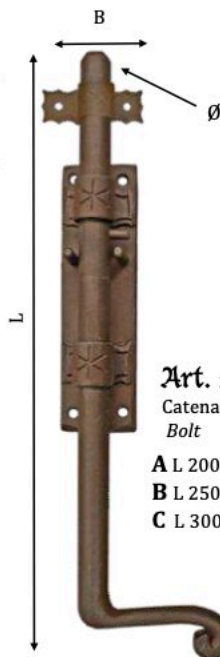

Catenacci / Bolts

Art. 1890/
Catenaccio
Bolt

- A L 200 B 52 Ø10
- B L 250 B 56 Ø14
- C L 300 B 62 Ø16
- D L 400 B 80 Ø18

Art. 1021/
Catenaccio portalucchetto
Aldrop bolt

- A L 150 B 52 Ø10
- B L 260 B 56 Ø14
- C L 350 B 62 Ø16
- D L 450 B 80 Ø18

Art. 1891/
Catenaccio
Bolt

- A L 200 B 30 Ø 10
- B L 250 B 35 Ø 14
- C L 300 B 40 Ø 16

A richiesta
con ginocchio
On Request
cranked bolt

Art. 1893/
Catenaccio
Bolt

- A L 250
- B L 400
- C L 500

Art. 1892/
Catenaccio Traverso
Horizontal Bolt

- A L 220
- B L 270
- C L 370

Art. 1894

Catenaccio Traverso 115x40mm
Horizontal Bolt 115x40mm

Art. 2117/
Catenaccio Traverso
Horizontal Bolt

- A L 250
- B L 300

Art. 2118/
Catenaccio Traverso
Horizontal Bolt

- A L 250
- B L 300

Art. 2132/

Chiavistello/Cabin hook
A 145mm- Asta/Hook 100mm
B 195mm- Asta/Hook 150mm

Art. 2133/

Chiavistello/Cabin hook
A 145mm- Asta/Hook 100mm
B 195mm- Asta/Hook 150mm