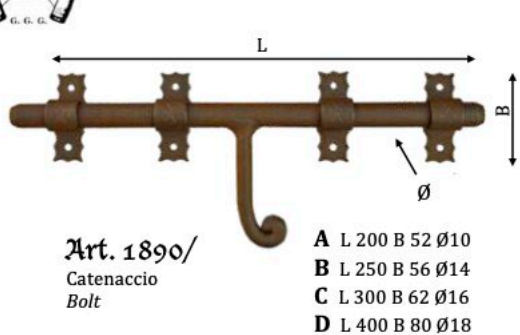

Catenacci / Bolts

Art. 1890/
Catenaccio
Bolt

- A L 200 B 52 Ø10
- B L 250 B 56 Ø14
- C L 300 B 62 Ø16
- D L 400 B 80 Ø18

Art. 1021/
Catenaccio portalucchetto
Aldrop bolt

- A L 150 B 52 Ø10
- B L 260 B 56 Ø14
- C L 350 B 62 Ø16
- D L 450 B 80 Ø18

Art. 1891/
Catenaccio
Bolt

- A L 200 B 30 Ø 10
- B L 250 B 35 Ø 14
- C L 300 B 40 Ø 16

A richiesta
con ginocchio
On Request
cranked bolt

Art. 1893/
Catenaccio
Bolt

- A L 250
- B L 400
- C L 500

Art. 1892/
Catenaccio Traverso
Horizontal Bolt

- A L 220
- B L 270
- C L 370

Art. 1894

Catenaccio Traverso 115x40mm
Horizontal Bolt 115x40mm

Art. 2117/
Catenaccio Traverso
Horizontal Bolt

- A L 250
- B L 300

Art. 2118/
Catenaccio Traverso
Horizontal Bolt