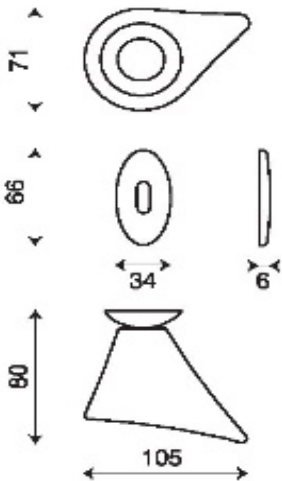

KLEIS

Sesamo

Philippe Starck

Cromo lucido - Polished chrome - Glanz chrome - Chrome poli

Cromo satinato - Satin chrome - Mat chrome + Chrom satiné

Silver

Articolo / Product Model / Article	K00S	Catalogo / Catalogue Katalog / Catalogue	Sesamo	Materiale / Material Material / Matériel	Alluminio - Aluminum
					
Set A	Set B	Set C	Set D	Set E	