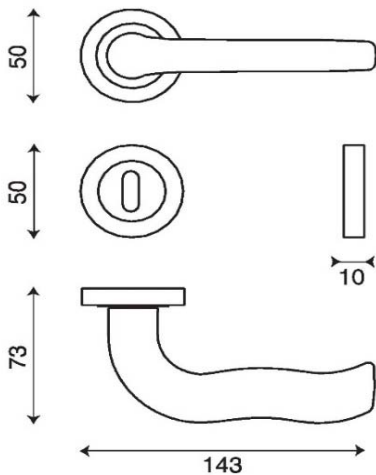

KLEIS

Minerva

Aldo Cibic

Cromo satinato - Satin chrome - Mat chrome + Chrom satiné

Satin nickel - Satin Nickel - Nickmat - Nickel satiné

Ottone lucido - Polished brass - Messing poliert - Laiton poli

Articolo / Product Model / Article	K00D	Catalogo / Catalogue Katalog / Catalogue	Minerva	Materiale / Material Material / Matériel	Ottone - Brass Messing - Laiton
Set A	Set B	Set C	Set D	Set E	Set F