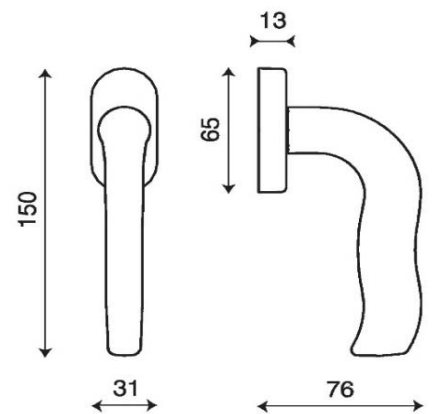

KLEIS

Minerva

Aldo Cibic

Cromo satinato - Satin chrome - Mat chrome + Chrom satiné

Satin nickel - Satin Nickel - Nickmat - Nickel satiné

Ottone lucido - Polished brass - Messing poliert - Laiton poli

Articolo / Product Model / Article	K00D	Catalogo / Catalogue Katalog / Catalogue	Minerva	Materiale / Material Material / Matériel	Ottone - Brass Messing - Laiton
Set A	Set B	Set C	Set D	Set E	Set F