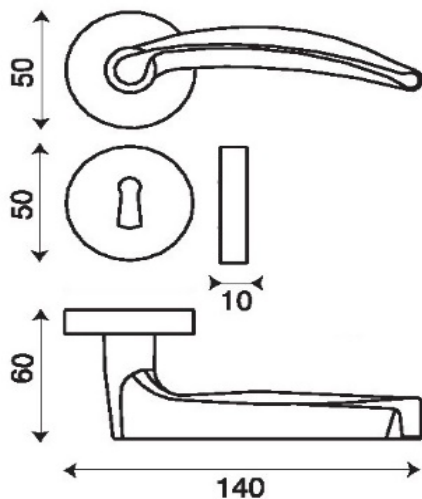

KLEIS

Manos

Oscar Tusquets Blanca

Ottone satinato - Satin brass - Messing
satiniert - Laiton satiné

Nickmat - Satin Nickel - Nickmat - Nickel
satiniert - Laiton satiné

Articolo / Product Model / Article	K008	Catalogo / Catalogue Katalog / Catalogue	Manos	Materiale / Material Material / Matériel	Ottone - Brass Messing - Laiton
					
Set A	Set B	Set C	Set D	Set E	Set F