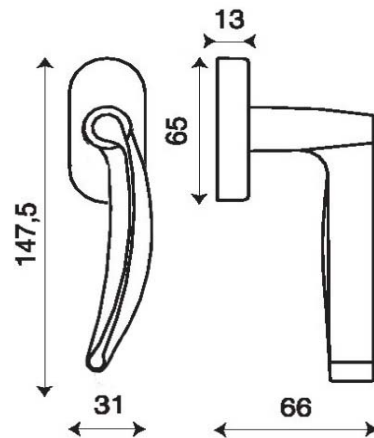

KLEIS

Manos

Oscar Tusquets Blanca

Ottone satinato - Satin brass - Messing
satiniert - Laiton satiné

Nickmat - Satin Nickel - Nickmat - Nickel
satiniert - Laiton satiné

Articolo / Product Model / Article	K008	Catalogo / Catalogue Katalog / Catalogue	Manos	Materiale / Material Material / Matériel	Ottone - Brass Messing - Laiton
					
Set A	Set B	Set C	Set D	Set E	Set F