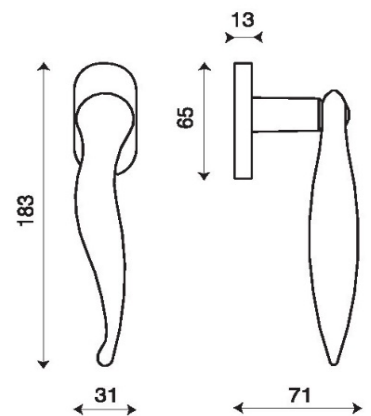

KLEIS

Fedra 2005

Enrico Baleri / Margherita De Mitri

Cromo lucido - Polished chrome - Glanz chrome - Chrome poli

Cromo satinato - Satin chrome - Mat chrome + Chrom satiné

Silver

Articolo / Product Model / Article	K0055	Catalogo / Catalogue Katalog / Catalogue	Fedra 2005	Materiale / Material Material / Matériel	Alluminio - Aluminum
					
Set A	Set B	Set C	Set D	Set E	Set F