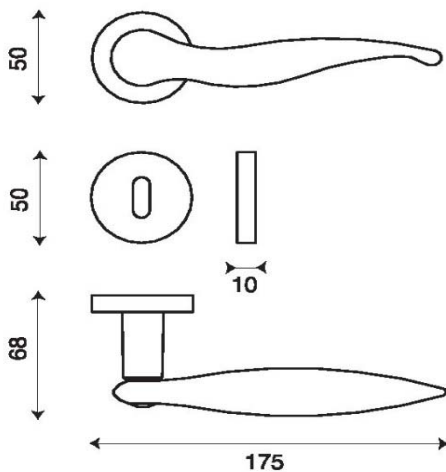

KLEIS

Fedra 2005

Enrico Baleri / Margherita De Mitri

Cromo lucido - Polished chrome - Glanz chrome - Chrome poli

Cromo satinato - Satin chrome - Mat chrome + Chrom satiné

Silver

Articolo / Product Model / Article	K0055	Catalogo / Catalogue Katalog / Catalogue	Fedra 2005	Materiale / Material Material / Matériel	Alluminio - Aluminum
					
Set A	Set B	Set C	Set D	Set E	Set F