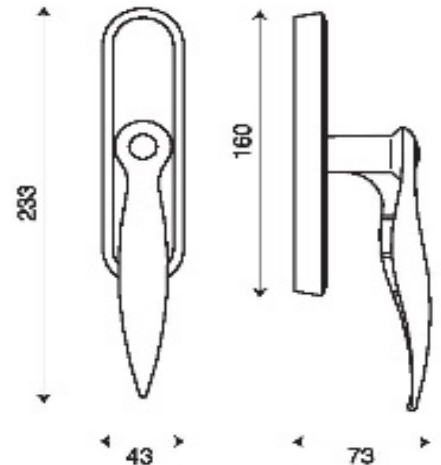

KLEIS

Fedra

Enrico Baleri/Margherita De Mitri

Rosso - Red - Rot - Rouge

Bianco - White - Weiß - Blanc

Verde - Green - Grün - Vert

Nero - Black - Schwarz - Noir

| Articolo / Product Model / Article | K005P | Catalogo / Catalogue Katalog / Catalogue | Fedra | Materiale / Material Material / Matériel | Polycarbonato - Polycarbonate | |
|---------------------------------------|--------------|---|--------------|---|--|--------------|
| | | | | | | |
| Set A | Set B | Set C | Set D | Set E | Set F | Set G |