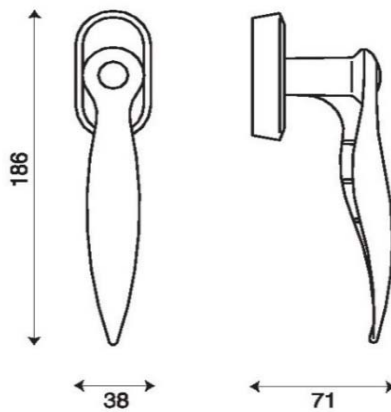

KLEIS

Fedra

Enrico Baleri/Margherita De Mitri

Rosso - Red - Rot - Rouge

Bianco - White - Weiß - Blanc

Verde - Green - Grün - Vert

Nero - Black - Schwarz - Noir

| Articolo / Product Model / Article | K005P | Catalogo / Catalogue Katalog / Catalogue | Fedra | Materiale / Material Material / Matériel | Polycarbonato - Polycarbonate | |
|---------------------------------------|--------------|---|--------------|---|--|--------------|
| | | | | | | |
| Set A | Set B | Set C | Set D | Set E | Set F | Set G |