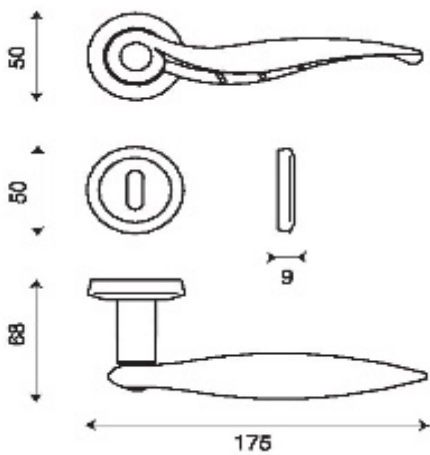

KLEIS

Fedra

Enrico Baleri/Margherita De Mitri

Rosso - Red - Rot - Rouge

Bianco - White - Weiß - Blanc

Verde - Green - Grün - Vert

Nero - Black - Schwarz - Noir

| Articolo / Product Model / Article | K005P | Catalogo / Catalogue Katalog / Catalogue | Fedra | Materiale / Material Material / Matériel | Polycarbonato - Polycarbonate | |
|---------------------------------------|--------------|---|--------------|---|--|--------------|
| | | | | | | |
| Set A | Set B | Set C | Set D | Set E | Set F | Set G |