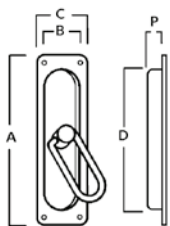

Descrizione Description	Articolo Product code	Misure (mm) Measures (mm)						Packaging			Note
		A	B	C	D	P	Ø	U.M.	Pack	Kg	
Serie / Series RIVIERA Cremonese con pendente a filo da incasso <i>Recessed flush cremone bolt with pendant</i>											
gioco "gratz"/"gratz" lock	FCR 00241 A0	162	35	44	135	8,5		pcs	12	3,1	
gioco "gratz" con perni/"gratz" lock with pins	FCR 00241 AP	162	35	44	135	8,5		pcs	12	3,2	
gioco "gratz" con bocc./"gratz" lock with bushes	FCR 00241 AC	162	35	44	135	8,5		pcs	12	3,1	
gioco "gratz"+ q.7/"gratz" lock and spind. mm7	FCR 00241 D0	162	35	44	135	8,5		pcs	12	3,2	
gioco "MP" per aste est./"MP" lock for ext. rods	FCR 00241 IE	162	35	44	135	8,5		pcs	12	3	
Martellina con pendente a filo da incasso <i>Recessed flush T handle with pendant</i>											
only q.7/only spindle mm7	FCR 00241 IB	162	35	44	135	8,5		pcs	8	1,6	
Serie / Series RIVIERA Maniglia a incasso per scorrevoli <i>Recessed handle for sliding window&door</i>											
senza foro chiave/without key hole	FCR 00633 00	162	35	44	135	8,5		pcs	6	0,7	
con foro chiave/with key hole	FCR 00633 0N	162	35	44	135	8,5		pcs	6	0,7	

Maniglia a incasso per scorrevoli con foro chiave
Recessed handle for sliding window&door with key hole

Viti incluse solo ove precisato nella figura della pagina accanto con un .
I cremonesi vengono forniti senza aste e senza passanti.
Screws supplied only where specified in the alongside page, near the picture by .
Cremone bolts are supplied without rods and through elements.