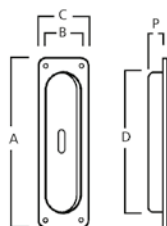

Descrizione Description	Articolo Product code	Misure (mm) Measures (mm)						Packaging			Note
		A	B	C	D	P	Ø	U.M.	Pack	Kg	
Serie / Series RIVIERA Cremonese con pendente a filo da incasso <i>Recessed flush cremone bolt with pendant</i>											
gioco "gratz"/"gratz" lock	FCR 00241 A0	162	35	44	135	8,5		pcs	12	3,1	
gioco "gratz" con perni/"gratz" lock with pins	FCR 00241 AP	162	35	44	135	8,5		pcs	12	3,2	
gioco "gratz" con bocc./"gratz" lock with bushes	FCR 00241 AC	162	35	44	135	8,5		pcs	12	3,1	
gioco "gratz"+ q.7/"gratz" lock and spind. mm7	FCR 00241 D0	162	35	44	135	8,5		pcs	12	3,2	
gioco "MP" per aste est./"MP" lock for ext. rods	FCR 00241 IE	162	35	44	135	8,5		pcs	12	3	
Martellina con pendente a filo da incasso <i>Recessed flush T handle with pendant</i>											
only q.7/only spindle mm7	FCR 00241 IB	162	35	44	135	8,5		pcs	8	1,6	
Serie / Series RIVIERA Maniglia a incasso per scorrevoli <i>Recessed handle for sliding window&door</i>											
senza foro chiave/without key hole	FCR 00633 00	162	35	44	135	8,5		pcs	6	0,7	
con foro chiave/with key hole	FCR 00633 0N	162	35	44	135	8,5		pcs	6	0,7	

Maniglia a incasso per scorrevoli con foro chiave
Recessed handle for sliding window&door with key hole

Viti incluse solo ove precisato nella figura della pagina accanto con un .
I cremonesi vengono forniti senza aste e senza passanti.
Screws supplied only where specified in the alongside page, near the picture by .
Cremone bolts are supplied without rods and through elements.