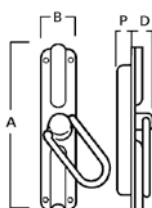

Viti incluse solo ove precisato nella figura della pagina accanto con un .
I cremonesi vengono forniti senza aste e senza passanti.

Screws supplied only where specified in the alongside page, near the picture by .
Cremonese bolts are supplied without rods and through elements.