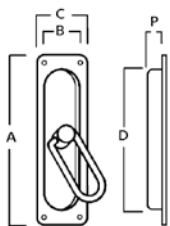

Descrizione Description	Articolo Product code	Finiture Finishes				Misure (mm) Measures (mm)						Packaging			Note
		IP	IT	BB		A	B	C	D	P	Ø	U.M.	Pack	Kg	
Serie / Series RIVIERA Cremonese con pendente a filo da incasso <i>Recessed flush cremone bolt with pendant</i>															
gioco "gratz"/"gratz" lock	FCR 00241 A0	•	•	•		162	35	44	135	8,5		pcs	12	3,1	
gioco "gratz" con perni/"gratz" lock with pins	FCR 00241 AP	•	•	•		162	35	44	135	8,5		pcs	12	3,2	
gioco "gratz" con bocc./"gratz" lock with bushes	FCR 00241 AC	•	•	•		162	35	44	135	8,5		pcs	12	3,1	
gioco "gratz"+ q.7/"gratz" lock and spind. mm7	FCR 00241 D0	•	•	•		162	35	44	135	8,5		pcs	12	3,2	
gioco "MP" per aste est./"MP" lock for ext. rods	FCR 00241 IE	•	•	•		162	35	44	135	8,5		pcs	12	3	
Martellina con pendente a filo da incasso <i>Recessed flush T handle with pendant</i>															
only q.7/only spindle mm7	FCR 00241 IB	•	•	•		162	35	44	135	8,5		pcs	8	1,6	
Serie / Series RIVIERA Maniglia a incasso per scorrevoli <i>Recessed handle for sliding window&door</i>															
senza foro chiave/without key hole	FCR 00633 00	•	•	•		162	35	44	135	8,5		pcs	6	0,7	
con foro chiave/with key hole	FCR 00633 0N	•	•	•		162	35	44	135	8,5		pcs	6	0,7	

Maniglia a incasso per scorrevoli con foro chiave
Recessed handle for sliding window&door with key hole

Viti incluse solo ove precisato nella figura della pagina accanto con un .
I cremonesi vengono forniti senza aste e senza passanti.

Screws supplied only where specified in the alongside page, near the picture by .
Cremone bolts are supplied without rods and through elements.