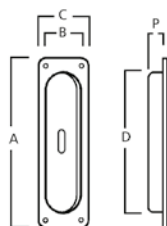

Descrizione Description	Articolo Product code	Finiture Finishes				Misure (mm) Measures (mm)						Packaging			Note
		IP	IT	BB		A	B	C	D	P	Ø	U.M.	Pack	Kg	
Serie / Series RIVIERA Cremonese con pendente a filo da incasso <i>Recessed flush cremone bolt with pendant</i>															
gioco "gratz"/"gratz" lock	FCR 00241 A0	•	•	•		162	35	44	135	8,5		pcs	12	3,1	
gioco "gratz" con perni/"gratz" lock with pins	FCR 00241 AP	•	•	•		162	35	44	135	8,5		pcs	12	3,2	
gioco "gratz" con bocc./"gratz" lock with bushes	FCR 00241 AC	•	•	•		162	35	44	135	8,5		pcs	12	3,1	
gioco "gratz"+ q.7/"gratz" lock and spind. mm7	FCR 00241 D0	•	•	•		162	35	44	135	8,5		pcs	12	3,2	
gioco "MP" per aste est./"MP" lock for ext. rods	FCR 00241 IE	•	•	•		162	35	44	135	8,5		pcs	12	3	
Martellina con pendente a filo da incasso <i>Recessed flush T handle with pendant</i>															
only q.7/only spindle mm7	FCR 00241 IB	•	•	•		162	35	44	135	8,5		pcs	8	1,6	
Serie / Series RIVIERA Maniglia a incasso per scorrevoli <i>Recessed handle for sliding window&door</i>															
senza foro chiave/without key hole	FCR 00633 00	•	•	•		162	35	44	135	8,5		pcs	6	0,7	
con foro chiave/with key hole	FCR 00633 0N	•	•	•		162	35	44	135	8,5		pcs	6	0,7	

Maniglia a incasso per scorrevoli con foro chiave
Recessed handle for sliding window&door with key hole

Viti incluse solo ove precisato nella figura della pagina accanto con un .
I cremonesi vengono forniti senza aste e senza passanti.

Screws supplied only where specified in the alongside page, near the picture by .
Cremone bolts are supplied without rods and through elements.