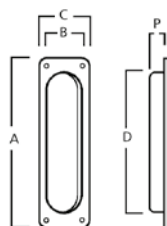

Descrizione Description	Articolo Product code	Finiture Finishes				Misure (mm) Measures (mm)						Packaging			Note
		IP	IT	BB		A	B	C	D	P	Ø	U.M.	Pack	Kg	
Serie / Series RIVIERA Cremonese con pendente a filo da incasso <i>Recessed flush cremone bolt with pendant</i>															
gioco "gratz"/"gratz" lock	FCR 00241 A0	•	•	•		162	35	44	135	8,5		pcs	12	3,1	
gioco "gratz" con perni/"gratz" lock with pins	FCR 00241 AP	•	•	•		162	35	44	135	8,5		pcs	12	3,2	
gioco "gratz" con bocc./"gratz" lock with bushes	FCR 00241 AC	•	•	•		162	35	44	135	8,5		pcs	12	3,1	
gioco "gratz"+ q.7/"gratz" lock and spind. mm7	FCR 00241 D0	•	•	•		162	35	44	135	8,5		pcs	12	3,2	
gioco "MP" per aste est./"MP" lock for ext. rods	FCR 00241 IE	•	•	•		162	35	44	135	8,5		pcs	12	3	
Martellina con pendente a filo da incasso <i>Recessed flush T handle with pendant</i>															
only q.7/only spindle mm7	FCR 00241 IB	•	•	•		162	35	44	135	8,5		pcs	8	1,6	
Serie / Series RIVIERA Maniglia a incasso per scorrevoli <i>Recessed handle for sliding window&door</i>															
senza foro chiave/without key hole	FCR 00633 00	•	•	•		162	35	44	135	8,5		pcs	6	0,7	
con foro chiave/with key hole	FCR 00633 0N	•	•	•		162	35	44	135	8,5		pcs	6	0,7	

Maniglia a incasso per scorrevoli con foro chiave
Recessed handle for sliding window&door with key hole

Viti incluse solo ove precisato nella figura della pagina accanto con un .
I cremonesi vengono forniti senza aste e senza passanti.

Screws supplied only where specified in the alongside page, near the picture by .
Cremone bolts are supplied without rods and through elements.