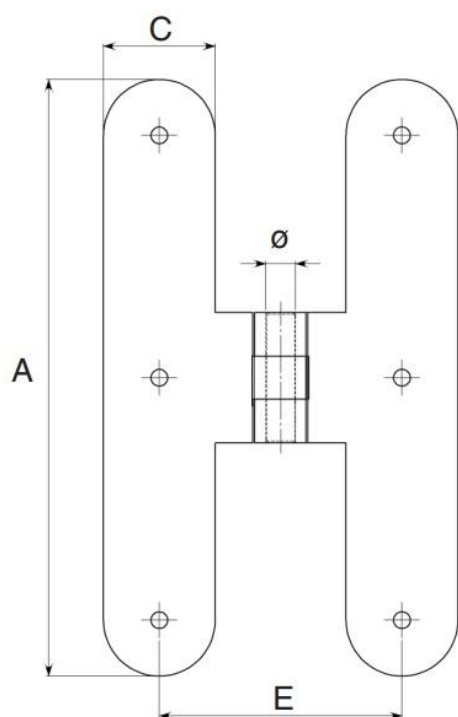

TUTTO FERRA MENTA

	A	C	E	Diametro	Zanca
_603	160	30	62	8	
_603	200	30	62	8	
_603	200	30	62	8	15
_603	200	30	62	8	20