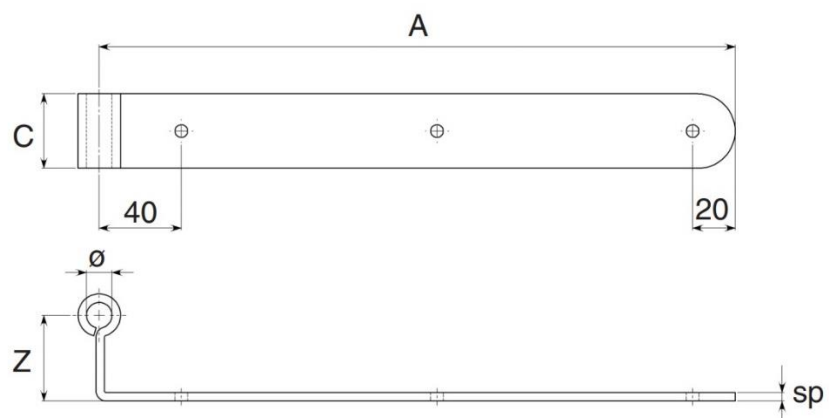

# TUTTO FERRA MENTA

Misura	A	C	sp	Diametro	ZC	ZM
250	250	35	4	12	35	45
300	300	35	4	12	35	45
350	350	35	4	12	35	45
400	400	35	4	12	35	45
500	500	35	4	12	35	45