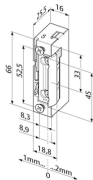

ASSA ABLOY

Home > Prodotti & Soluzioni > Prodotti > Incontri elettrici > Porte a battente > Porte da interno > Incontro

Incontro elettrico 118E

effeff

Porta sbloccata in presenza di tensione

Con fermo a giorno meccanico

Il modello 118E è un incontro elettrico a ingombro ridotto dal design minimale dotato di **fermo a giorno meccanico**, progettato per porte a battente senza particolari requisiti antieffrazione.

La porta si sblocca **in presenza di tensione elettrica**.