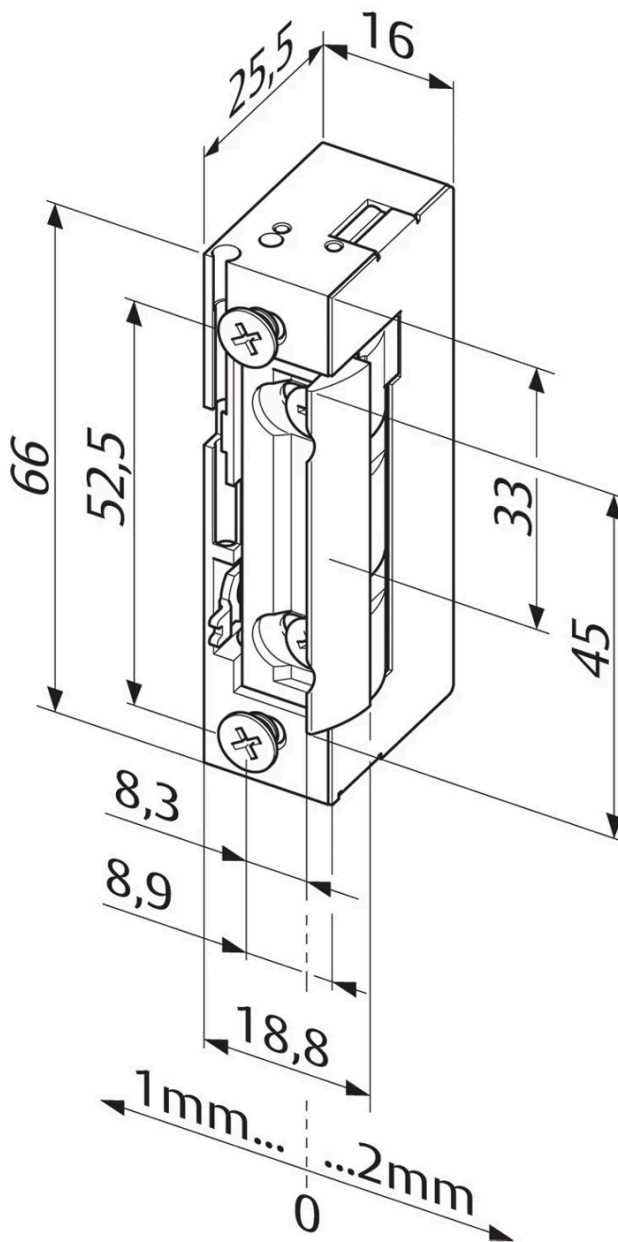

ASSA ABLOY

Home > Prodotti & Soluzioni > Prodotti > Incontri elettrici > Porte a battente > Porte da interno > Incontro

Incontro elettrico 118E

effeff

Porta sbloccata in presenza di tensione

Con fermo a giorno meccanico

Il modello 118E è un incontro elettrico a ingombro ridotto dal design minimale dotato di **fermo a giorno meccanico**, progettato per porte a battente senza particolari requisiti antieffrazione.

La porta si sblocca **in presenza di tensione elettrica**.