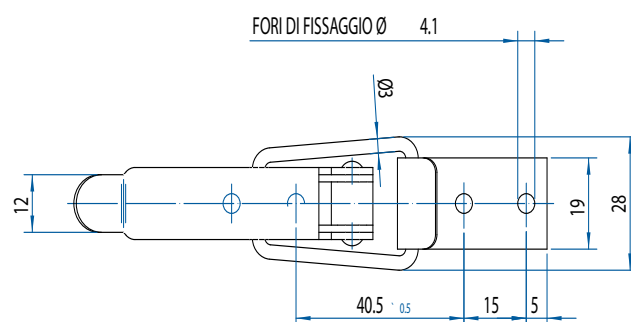

Art **2.06.00** • 00 - 01 - 04 - 30

1000N

2500N

50

Chiusura a leva / Toggle latch

Acciaio grezzo, nichelato, zincato, inox

Unplated steel, nickel-plated, zinc-plated, stainless steel

*Per versione inox le quote indicate non sono valide. Se interessati chiedere dis. 2.06.00.30

*The given dimensions are not valid for the stainless steel version.

Technical drawing 2.06.00.30 available on request

18

Art **2.06.01** • 00 - 01 - 04 - 30

1000N

2500N

50

Chiusura a leva per lucchetto / Hasp toggle latch

Acciaio grezzo, nichelato, zincato, inox

Unplated steel, nickel-plated, zinc-plated, stainless steel

*Per versione inox le quote indicate non sono valide. Se interessati chiedere dis. 2.06.00.30

*The given dimensions are not valid for the stainless steel version.