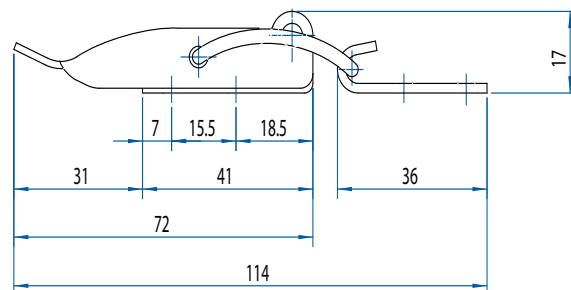

Art **2.06.00** • 00 - 01 - 04 - 30

1000N

2500N

50

Chiusura a leva / Toggle latch

Acciaio grezzo, nichelato, zincato, inox

Unplated steel, nickel-plated, zinc-plated, stainless steel

*Per versione inox le quote indicate non sono valide. Se interessati chiedere dis. 2.06.00.30

*The given dimensions are not valid for the stainless steel version.

Technical drawing 2.06.00.30 available on request

18

Art **2.06.01** • 00 - 01 - 04 - 30

1000N

2500N

50

Chiusura a leva per lucchetto / Hasp toggle latch