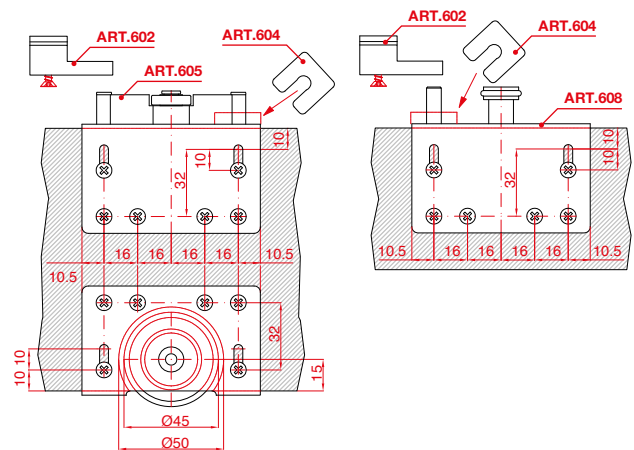

CODE

605-607

80 kg

KIT

TRACKS / BINARI

ALUMINIUM / ALLUMINIO

ART. 620

ART. 612

ART. 619

ART. 660

SIZE DESCRIPTION / DESCRIZIONE MISURE

Y=20 X=27 Z=13.5
 Y=25 X=32 Z=18.5
 Y=30 X=37 Z=23.5

Kit for overlapping sliding doors / Kit per ante scorrevoli sovrapposte
 Kit pour portes coulissantes superposées / Kit für übereinandergleitende
 schiebetüren / Kit para puertas correderas superpuestas