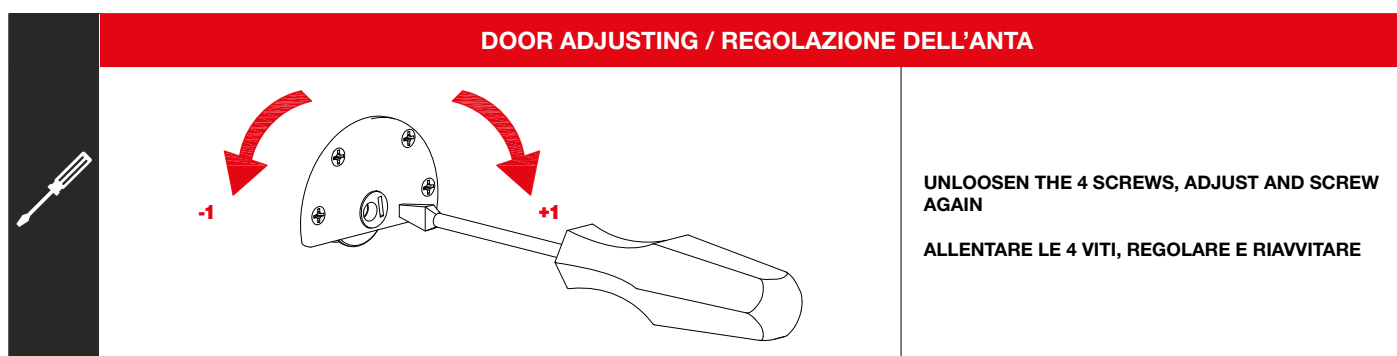

Scorribase Standard

CODE	
639-650	40 kg

Kit for N.1 door
 Kit per N.1 anta

Max 40 Kg

TRACKS / BINARI				
ALUMINIUM / ALLUMINIO			PLASTIC / PLASTICA	
ART. 620	ART. 612	ART. 619	ART. 730	ART. 621

Scoribase Standard