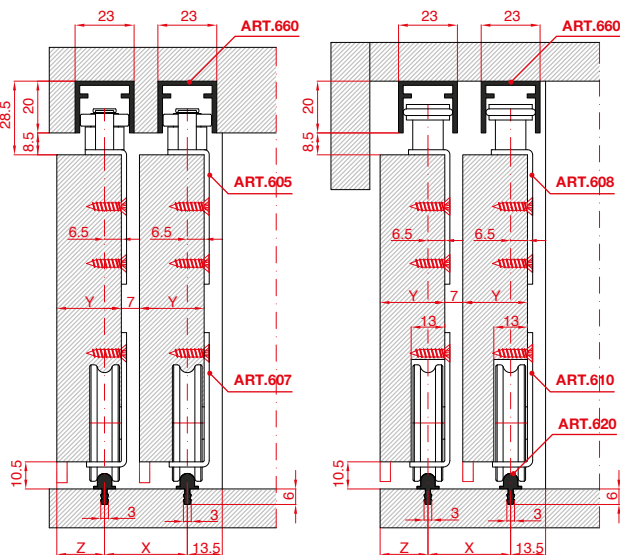

SIZE DESCRIPTION / DESCRIZIONE MISURE	
 <p>Y=16 X=21 Z=10 Y=18 X=23 Z=12 Y=20 X=25 Z=14</p>	 

Scoribase Standard

Kit for overlapping sliding doors / Kit per ante scorrevoli sovrapposte
 Kit pour portes coulissantes superposées / Kit für übereinandergleitende schiebetüren / Kit para puertas correderas superpuestas

ART. 619

ART. 660

SIZE DESCRIPTION / DESCRIZIONE MISURE

Y=20 X=27 Z=13.5
 Y=25 X=32 Z=18.5
 Y=30 X=37 Z=23.5

Kit for overlapping sliding doors / Kit per ante scorrevoli sovrapposte
 Kit pour portes coulissantes superposées / Kit für übereinandergleitende
 schiebetüren / Kit para puertas correderas superpuestas