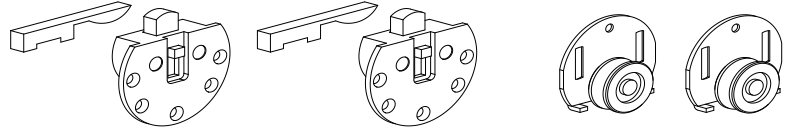

Scorribase Standard

Kit for overlapping sliding doors / Kit per ante scorrevoli sovrapposte
Kit pour portes coulissantes superposées / Kit für übereinandergleitende schiebetüren / Kit para puertas correderas superpuestas

Kit for N.1 door
Kit per N.1 anta

Max 40 Kg

CODE

639-638

40 kg

KIT