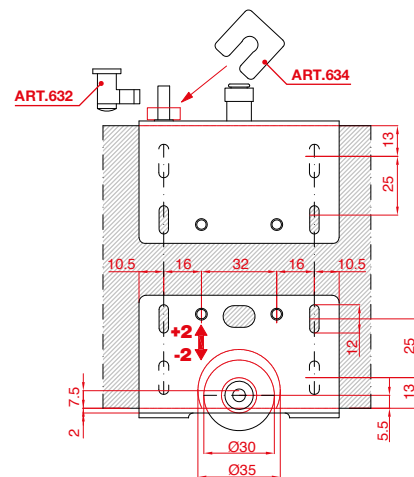

Scoribase Standard

Kit for overlapping sliding doors / Kit per ante scorrevoli sovrapposte
Kit pour portes coulissantes superposées / Kit für übereinandergleitende schiebetüren / Kit para puertas correderas superpuestas

Kit for N.1 door
Kit per N.1 anta

Max 60 Kg

CODE		
609-611		60 kg
KIT		

TRACKS / BINARI

ALUMINIUM / ALLUMINIO					PLASTIC / PLASTICA
ART. 620	ART. 612	ART. 619	ART. 628	ART. 630	ART. 621

SIZE DESCRIPTION / DESCRIZIONE MISURE

Y=16 X=23 Z=10
Y=18 X=25 Z=12
Y=20 X=27 Z=14