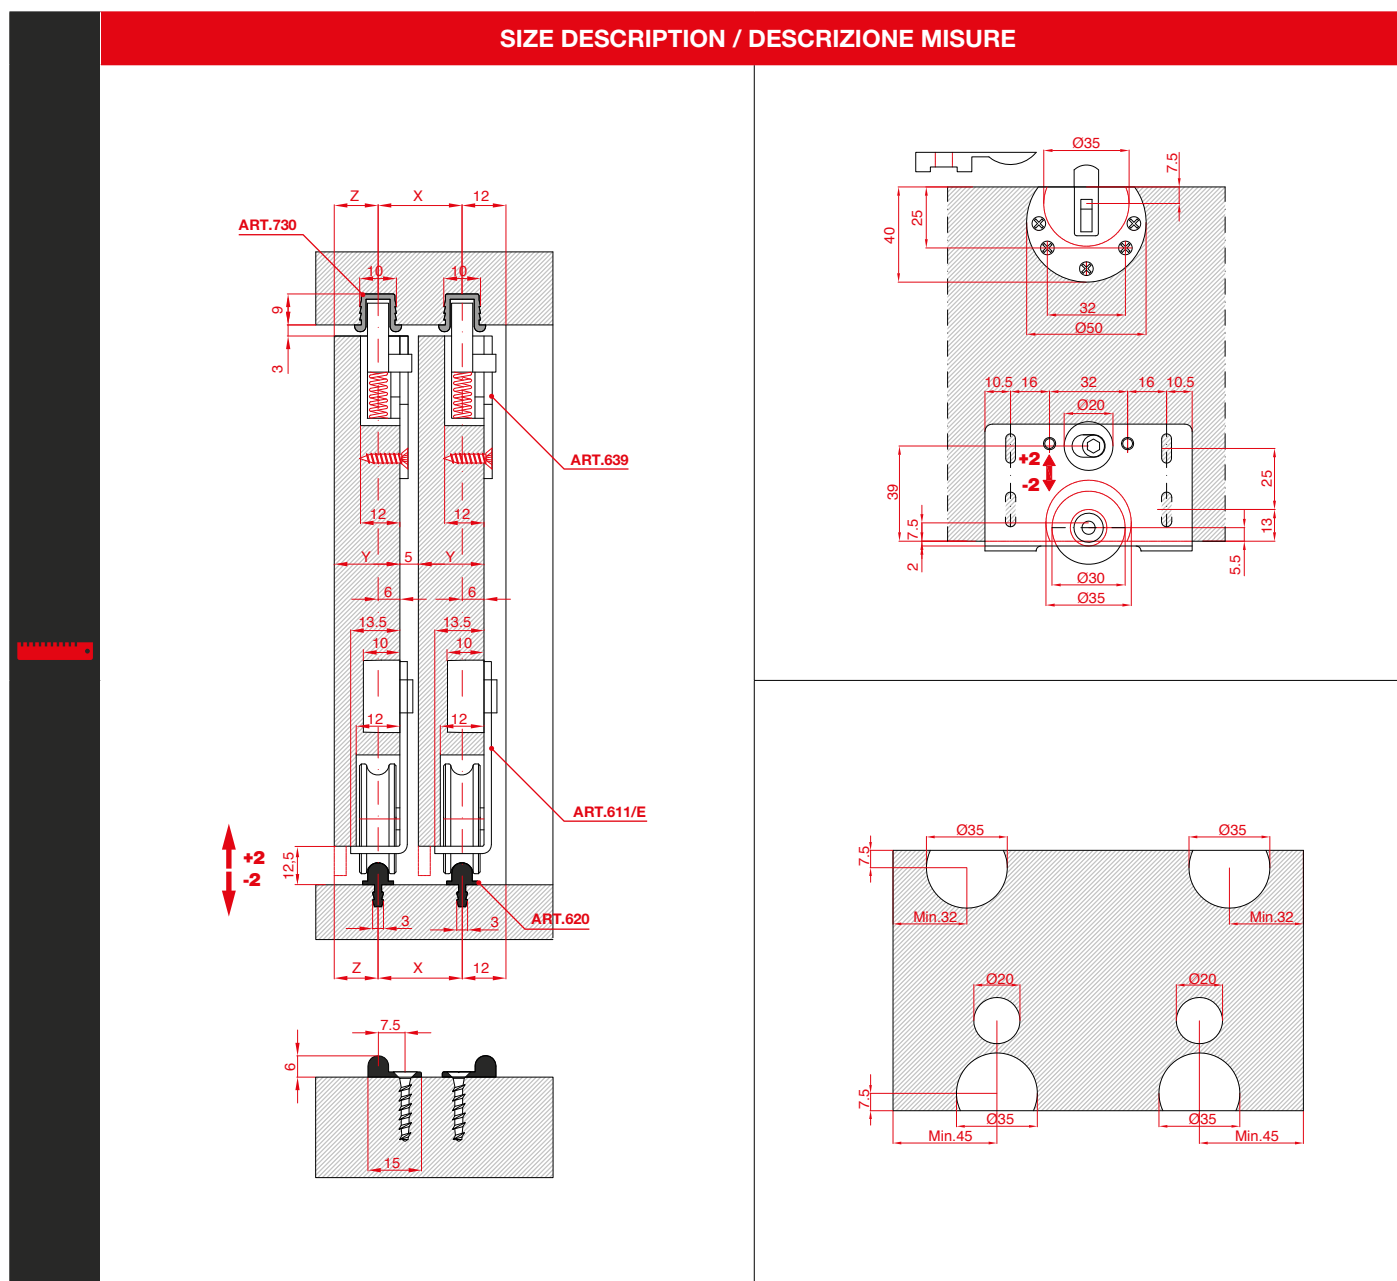

Kit for overlapping sliding doors / Kit per ante scorrevoli sovrapposte
Kit pour portes coulissantes superposées / Kit für übereinandergleitende
schiebetüren / Kit para puertas correderas superpuestas

Scorribase Standard

CODE	
639-611/E	60 kg

Kit for N.1 door
Kit per N.1 anta

Max 60 Kg

TRACKS / BINARI				
ALUMINIUM / ALLUMINIO			PLASTIC / PLASTICA	
ART. 620	ART. 612	ART. 619	ART. 730	ART. 621