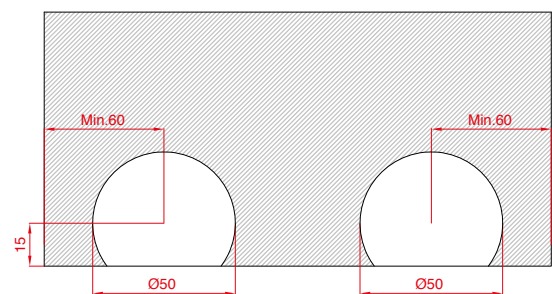

ART. 619

ART. 660

SIZE DESCRIPTION / DESCRIZIONE MISURE

Y=20 X=27 Z=13.5
 Y=25 X=32 Z=18.5
 Y=30 X=37 Z=23.5

Kit for overlapping sliding doors / Kit per ante scorrevoli sovrapposte
 Kit pour portes coulissantes superposées / Kit für übereinandergleitende
 schiebetüren / Kit para puertas correderas superpuestas