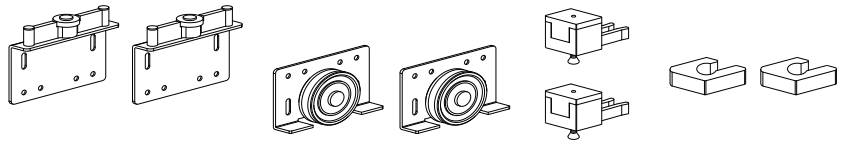

Kit for N.1 door
Kit per N.1 anta

Max 80 Kg

CODE

605-607

80 kg

KIT