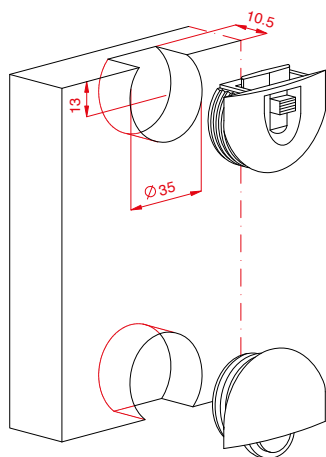

SIZE DESCRIPTION / DESCRIZIONE MISURE	
 <p>X=5+Y</p>	

Scorribase Standard

Kit for overlapping sliding doors / Kit per ante scorrevoli sovrapposte
 Kit pour portes coulissantes superposées / Kit für übereinandergleitende
 schiebetüren / Kit para puertas correderas superpuestas

Kit for N.1 door
 Kit per N.1 anta

Max 30 Kg

CODE			
682-684		30 kg	
KIT			

TRACKS / BINARI

PLASTIC / PLASTICA

ART. 686

SIZE DESCRIPTION / DESCRIZIONE MISURE

Y=16 X=24 Z=12
 Y=18 X=26 Z=14
 Y=20 X=28 Z=16