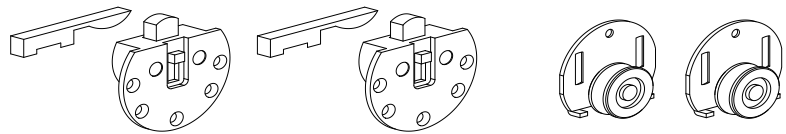

Kit for N.1 door
Kit per N.1 anta

Max 50 Kg

CODE

639-640

50 kg

KIT