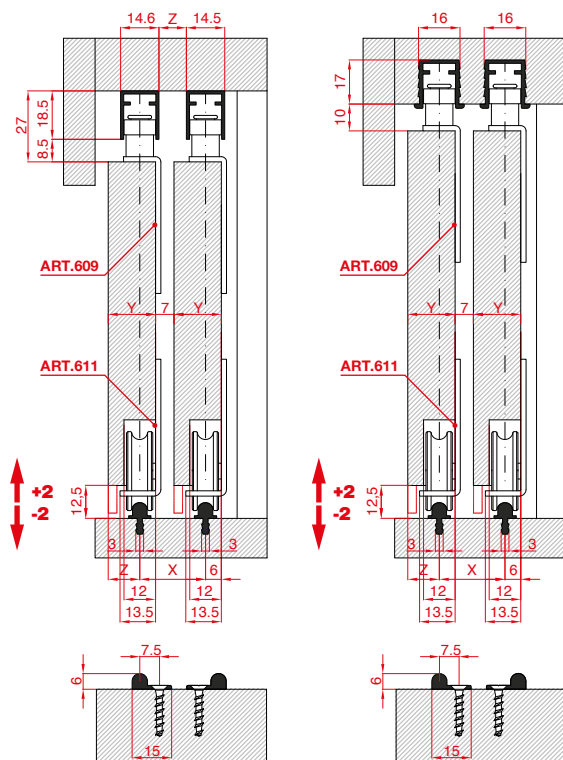

PLASTIC / PLASTICA

ART. 620

ART. 612

ART. 619

ART. 730

ART. 621

SIZE DESCRIPTION / DESCRIZIONE MISURE

Y=16 X=23 Z=10
 Y=18 X=25 Z=12
 Y=20 X=27 Z=14

Kit for N.1 door
 Kit per N.1 anta

Max 60 Kg

CODE		
609-611		60 kg
KIT		

TRACKS / BINARI

					
ALUMINIUM / ALLUMINIO					PLASTIC / PLASTICA
ART. 620	ART. 612	ART. 619	ART. 628	ART. 630	ART. 621

SIZE DESCRIPTION / DESCRIZIONE MISURE