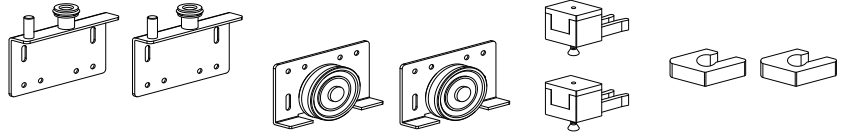

Scoribase Standard

Kit for overlapping sliding doors / Kit per ante scorrevoli sovrapposte
Kit pour portes coulissantes superposées / Kit für übereinandergleitende schiebetüren / Kit para puertas correderas superpuestas

Kit for N.1 door
Kit per N.1 anta

Max 60 Kg

CODE

608-610

60 kg

KIT