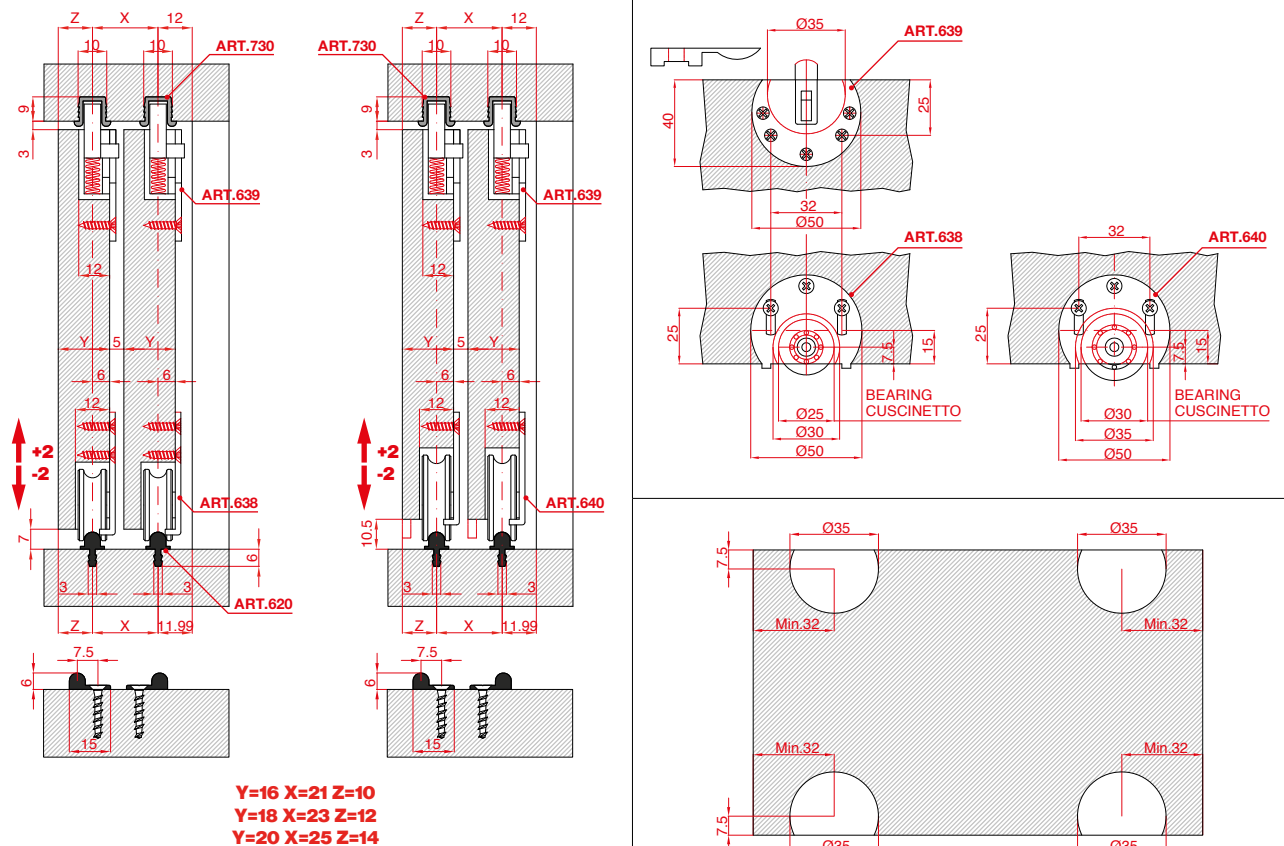

SIZE DESCRIPTION / DESCRIZIONE MISURE