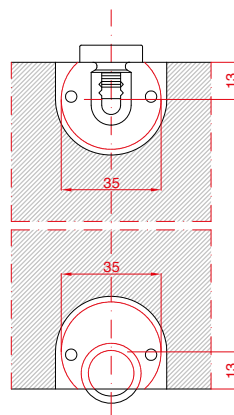

ART. 619

ART. 660

SIZE DESCRIPTION / DESCRIZIONE MISURE

Y=20 X=27 Z=13.5
 Y=25 X=32 Z=18.5
 Y=30 X=37 Z=23.5

Kit for overlapping sliding doors / Kit per ante scorrevoli sovrapposte
 Kit pour portes coulissantes superposées / Kit für übereinandergleitende
 schiebetüren / Kit para puertas correderas superpuestas

SIZE DESCRIPTION / DESCRIZIONE MISURE	
 <p>X=5+Y</p>	

Scorribase Standard

Kit for overlapping sliding doors / Kit per ante scorrevoli sovrapposte
 Kit pour portes coulissantes superposées / Kit für übereinandergleitende
 schiebetüren / Kit para puertas correderas superpuestas

Kit for N.1 door
 Kit per N.1 anta

Max 30 Kg

CODE			
682-684		30 kg	
KIT			

TRACKS / BINARI

PLASTIC / PLASTICA

ART. 686

SIZE DESCRIPTION / DESCRIZIONE MISURE

Y=16 X=24 Z=12
 Y=18 X=26 Z=14
 Y=20 X=28 Z=16