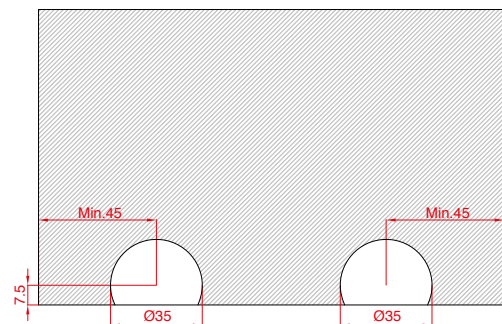

PLASTIC / PLASTICA

ART. 620

ART. 612

ART. 619

ART. 730

ART. 621

SIZE DESCRIPTION / DESCRIZIONE MISURE

Y=16 X=23 Z=10
 Y=18 X=25 Z=12
 Y=20 X=27 Z=14

Y=16 X=23 Z=10
 Y=18 X=25 Z=12
 Y=20 X=27 Z=14

Kit for overlapping sliding doors / Kit per ante scorrevoli sovrapposte
 Kit pour portes coulissantes superposées / Kit für übereinandergleitende
 schiebetüren / Kit para puertas correderas superpuestas