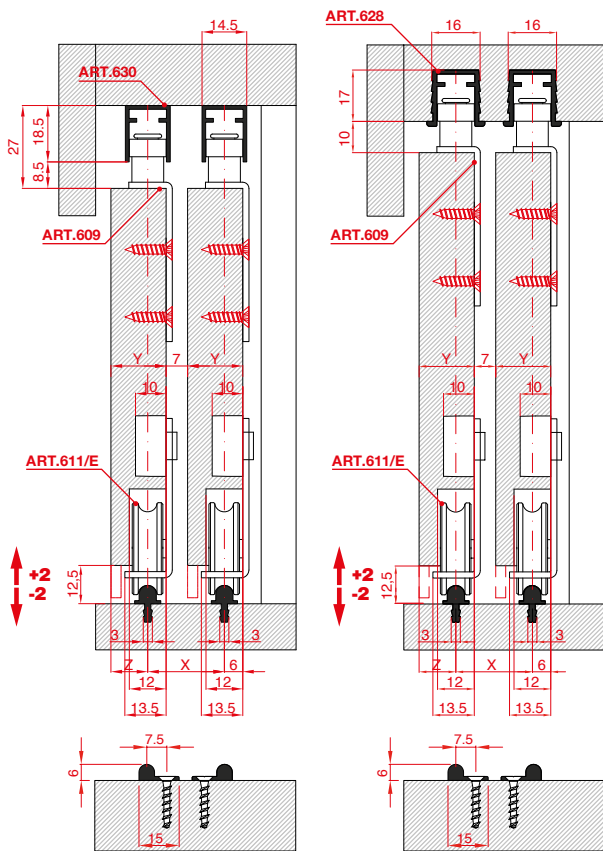

PLASTIC / PLASTICA

ART. 620

ART. 612

ART. 619

ART. 628

ART. 630

ART. 621

SIZE DESCRIPTION / DESCRIZIONE MISURE

Y=16 X=23 Z=10
 Y=18 X=25 Z=12
 Y=20 X=27 Z=14

Kit for overlapping sliding doors / Kit per ante scorrevoli sovrapposte
 Kit pour portes coulissantes superposées / Kit für übereinandergleitende
 schiebetüren / Kit para puertas correderas superpuestas