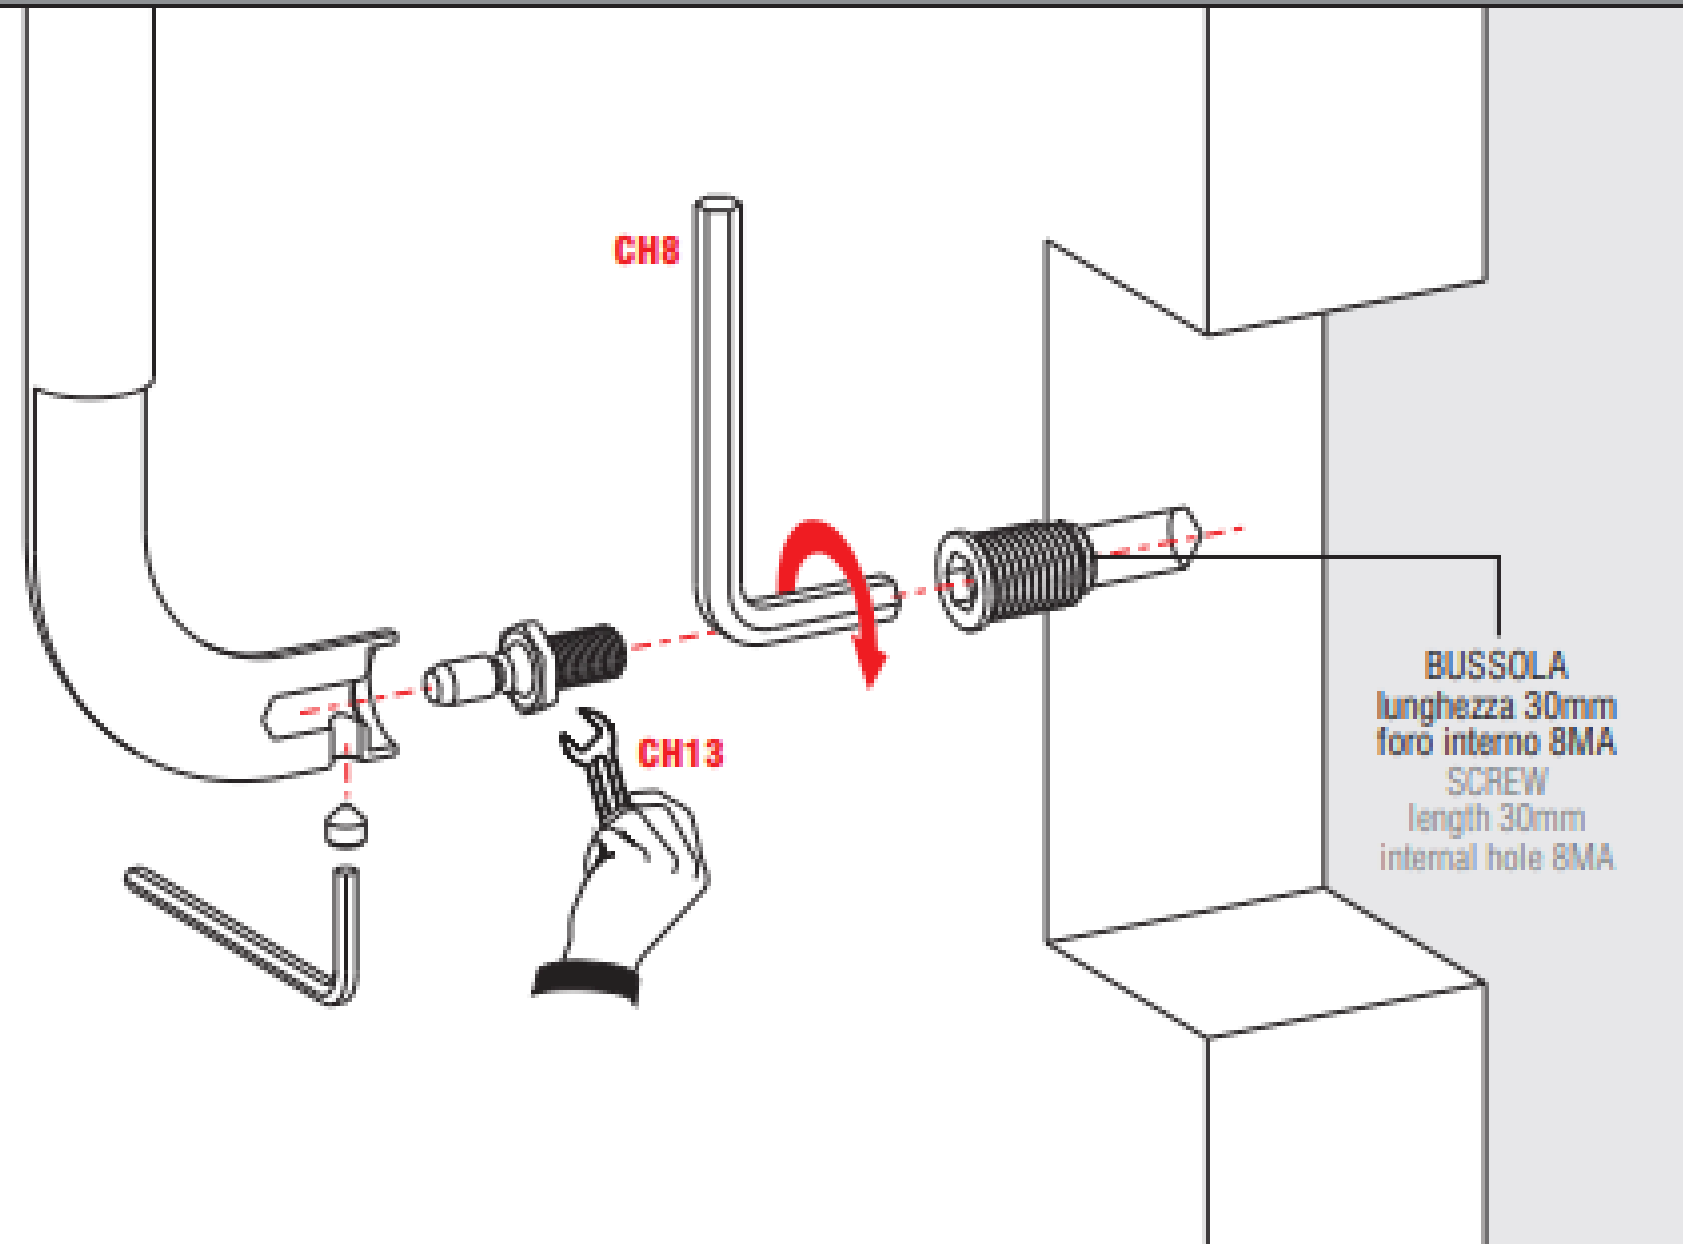

MANIGLIONI SENZA ROSETTE

FIXING KITS FOR PULLS WITHOUT ROSES

KIT DI FISSAGGIO FIXING KIT TIPOLOGIA DESCRIPTION

ART.

ESPLOSO TECNICO TECHNICAL DETAILS

>40mm

FORO HOLE Ø12mm

LEGNO wood doors

BLINDATE armoured doors

DAYTONA . ELLE . ESTRO . FIVE . FLESSO . LOGO . LUND . NOA
ROBOQUATTRO . SQUARE . TENDER . WAVE . ZEN

KIT NP5

Non Passante

Face fixing

1,5÷3mm

FORO HOLE Ø12mm

ALLUMINIO aluminium doors