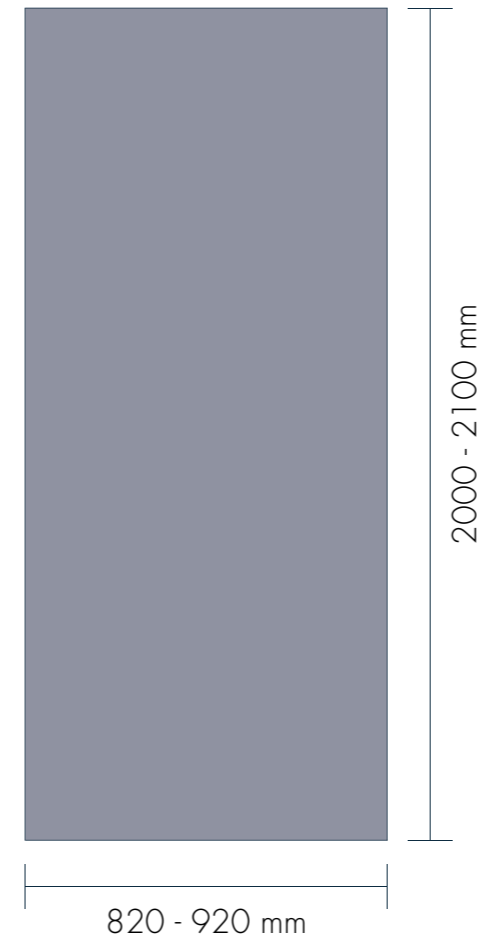

PANTOGRAFABILI

ATHENA

Particolare venature effetto legno

COLORE	ARTICOLO	DIMENSIONI (LxH)
NEUTRO BIANCO	PS901KLB	920x2100 mm
NEUTRO NOCE	PS901KLN	920x2100 mm
NEUTRO GRIGIO	PS901KLG	920x2100 mm
NEUTRO VERDE	PS901KLV	920x2100 mm

Dimensioni speciali a richiesta

Spessore \cong 6,5 mm

colori

VERDE

NOCE

GRIGIO

BIANCO

COLORI RAL A RICHIESTA