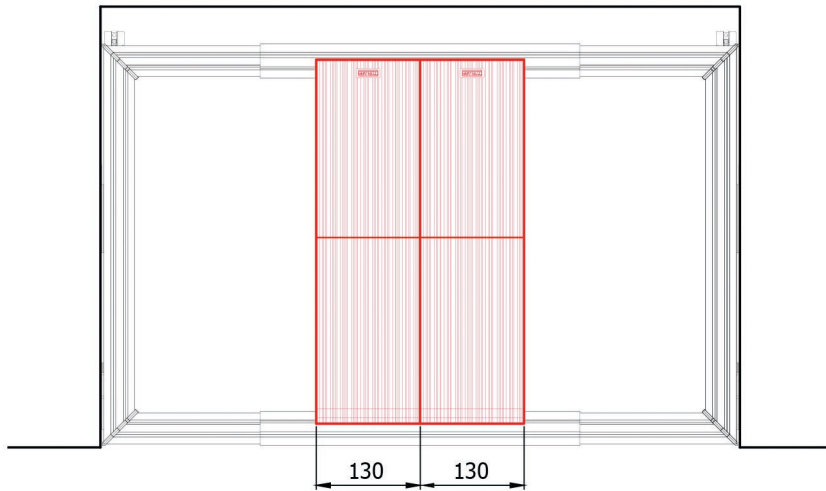

PAPILLON

Set 2 vaschette portascarpe | set of 2 trays for shoe rack

max 4 kg / modulo

TRASPARENTE
transparent

PA5S00T00

BROWN FUME'
brown fumè

PA5S00BF0

PIOMBO FUME'
Anthracite fumè