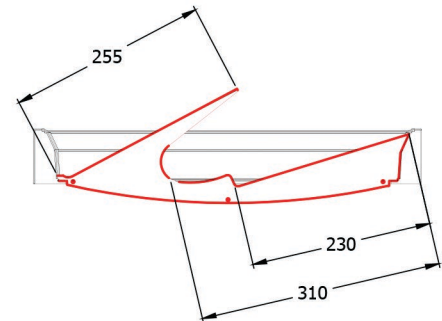

PAPILLON

Set 2 vaschette portascarpe | set of 2 trays for shoe rack

max 4 kg / modulo

TRASPARENTE
transparent

PA5S00T00

BROWN FUME'
brown fumè

PA5S00BF0

PIOMBO FUME'
Anthracite fumè