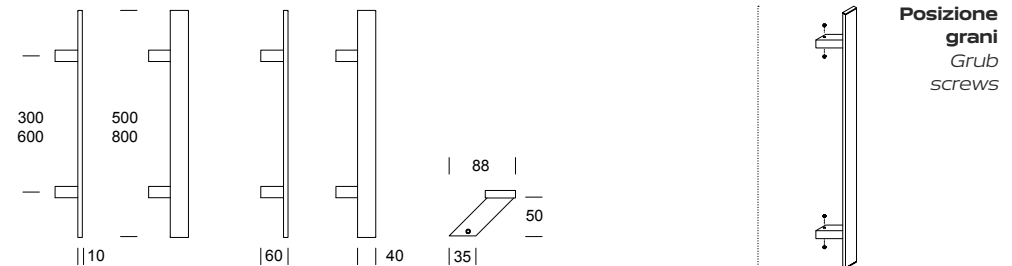

## 620MS

**Maniglione singolo**  
Single pull handle

**Supporti**  
Supports

**Inclinati**  
Offset

**Sezione**  
Section

**40x10 mm**

**Apertura**  
Opening

**Ambidestro**  
Non-Handed

**Finiture** Finishes

**INOX 304**  
Inox satinato 304  
Stainless Steel 304

**INOX NR**  
Nero opaco Ral 9005  
Matt Black Ral 9005

**Maniglione misure standard**  
Standard pull handle

Codice Code	Interasse C/C distance	Lunghezza Length	Inox Sat. 304 Stain. Steel 304	Inox Sat. 316L Stain. Steel 316L	Nero Ral 9005 Black Ral 9005
620MS050-C0	300 mm	500 mm	●	-	●
620MS080-F0	600 mm	800 mm	●	-	●

**Dotazione standard**  
Included fixing pack

**Posizione  
grani**  
Grub  
screws

**Acciaio Inox**  
Stainless Steel

**Sistema di montaggio**  
Mounting system

■ square

**Maniglione standard**  
Standard pull handle