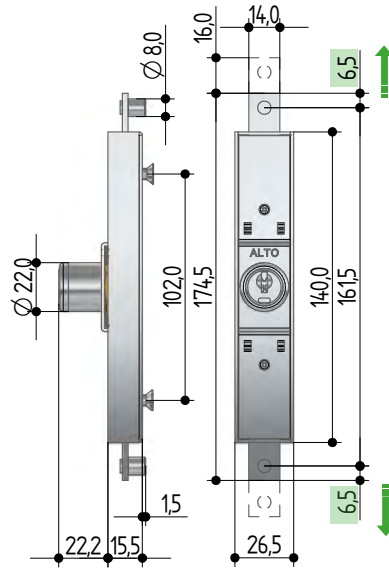

## SERRATURE PER CANCELLI ESTENSIBILI

LOCKS FOR COLLAPSIBLE GATES

SERRURES POUR GRILLES EXTENSIBLES

SERRADURAS PARA REJAS EXTENSIBLES

Cilindro di sicurezza  
Security cylinder  
Cylindre de sécurité  
Cilindro de seguridad

**6620**

codice   code   código														 2			
1	2	3	4	5	6	7	8	9	10	11	12	13	14				
6	6	2	0	•	0	0	1	0	•	0	0	0	0	7901.0000	40	10	10

**6601**

**6601**

codice   code   código														 2				
1	2	3	4	5	6	7	8	9	10	11	12	13	14					
6	6	0	1	•	0	0	1	0	•	0	2	0	0	6802.0000	7105.2500	40	10	10