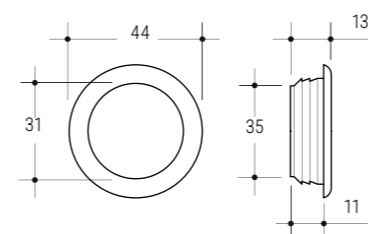

**378**

110x12 h 5

VE VS VM VR SP

**095**

Ø 44 h 11

VE VS VG VM VR GA SP

**054**

125x36 h 10