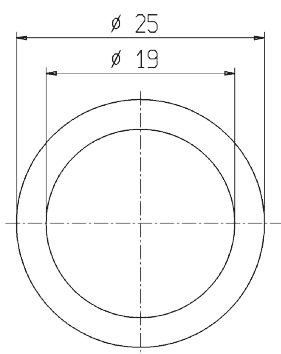

PART#
 353NI

PART#
 351ZB

RONDELLE DI POSIZIONAMENTO A SALDARE IN ACCIAIO NICHELATO SPESSORE 1,2 mm

 POSITIONING WASHERS IN NICKEL-PLATED STEEL, 1,2 mm THICK - TO BE WELDED
 ZU VERSCHWEISSENDE POSITIONSSCHEIBE AUS VERNICKELTER STAHL, STÄRKE 1,2 mm
 RONDELLE PLATE À SOUDER EN ACIER NIKELE ÉPAISSEUR 1,2 mm

RONDELLE DI POSIZIONAMENTO PER LEGNO IN ACCIAIO ZINCATO SPESSORE 1,2 mm

 POSITIONING WASHERS FOR WOOD IN ZINC-PLATED STEEL, 1,2 mm THICK
 ZU VERSCHWEISSENDE POSITIONSSCHEIBE FÜR HOLZ AUS VERZINKTEM STAHL, STÄRKE 1,2 mm
 RONDELLE À GRIFFES EN ACIER ZINGUÉ ÉPAISSEUR 1,2 mm POUR PANNEAUX EN BOIS

PART#
 392

PART#
 422

RONDELLE SALVA VERNICE IN PVC RIGIDO SPESSORE 0,5 mm

 PAINT PROTECTIVE WASHERS IN HARD PVC, 0,5 mm THICK
 LACKSCHUTZSCHEIBE AUS HARTEM PVC, STÄRKE 0,5 mm
 RONDELLE DE PROTECTION EN PVC ÉPAISSEUR 0,5 mm