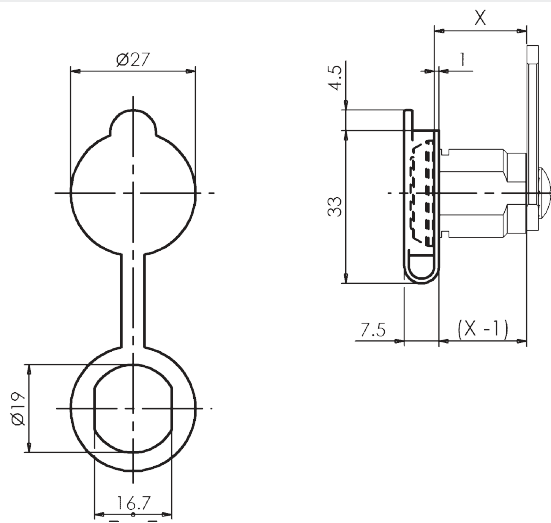

PART#
 353NI

PART#
 351ZB

RONDELLE DI POSIZIONAMENTO A SALDARE IN ACCIAIO NICHELATO SPESSORE 1,2 mm

 POSITIONING WASHERS IN NICKEL-PLATED STEEL, 1,2 mm THICK - TO BE WELDED
 ZU VERSCHWEISSENDE POSITIONSSCHEIBE AUS VERNICKELTER STAHL, STÄRKE 1,2 mm
 RONDELLE PLATE À SOUDER EN ACIER NIKELE ÉPAISSEUR 1,2 mm

RONDELLE DI POSIZIONAMENTO PER LEGNO IN ACCIAIO ZINCATO SPESSORE 1,2 mm

 POSITIONING WASHERS FOR WOOD IN ZINC-PLATED STEEL, 1,2 mm THICK
 ZU VERSCHWEISSENDE POSITIONSSCHEIBE FÜR HOLZ AUS VERZINKTEM STAHL, STÄRKE 1,2 mm
 RONDELLE À GRIFFES EN ACIER ZINGUÉ ÉPAISSEUR 1,2 mm POUR PANNEAUX EN BOIS

PART#
 392

PART#
 422

RONDELLE SALVA VERNICE IN PVC RIGIDO SPESSORE 0,5 mm

 PAINT PROTECTIVE WASHERS IN HARD PVC, 0,5 mm THICK
 LACKSCHUTZSCHEIBE AUS HARTEM PVC, STÄRKE 0,5 mm
 RONDELLE DE PROTECTION EN PVC ÉPAISSEUR 0,5 mm