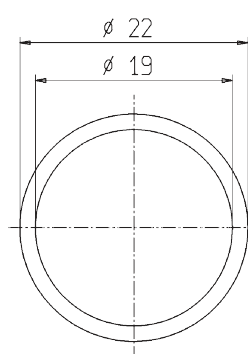

PART#
353NI

PART#
351ZB

RONDELLE DI POSIZIONAMENTO A SALDARE IN ACCIAIO NICHELATO SPESSORE 1,2 mm

POSITIONING WASHERS IN NICKEL-PLATED STEEL, 1,2 mm THICK - TO BE WELDED
ZU VERSCHWEISSENDE POSITIONSSCHEIBE AUS VERNICKELTER STAHL, STÄRKE 1,2 mm
RONDELLE PLATE À SOUDER EN ACIER NIKELE ÉPAISSEUR 1,2 mm

RONDELLE DI POSIZIONAMENTO PER LEGNO IN ACCIAIO ZINCATO SPESSORE 1,2 mm

POSITIONING WASHERS FOR WOOD IN ZINC-PLATED STEEL, 1,2 mm THICK
ZU VERSCHWEISSENDE POSITIONSSCHEIBE FÜR HOLZ AUS VERZINKTEM STAHL, STÄRKE 1,2 mm
RONDELLE À GRIFFES EN ACIER ZINGUÉ ÉPAISSEUR 1,2 mm POUR PANNEAUX EN BOIS

PART#
392

PART#
422

RONDELLE SALVA VERNICE IN PVC RIGIDO SPESSORE 0,5 mm

PAINT PROTECTIVE WASHERS IN HARD PVC, 0,5 mm THICK
LACKSCHUTZSCHEIBE AUS HARTEM PVC, STÄRKE 0,5 mm
RONDELLE DE PROTECTION EN PVC ÉPAISSEUR 0,5 mm

PART#
609

CAPPUCCIO DI PROTEZIONE NERO PER SERIE G5

PROTECTIVE BLACK CAP FOR LOCKS SERIES G5
SCHUTZKAPPE FÜR SCHLÖSSER SERIE G5
CAPUCHON DE PROTECTION NOIR POUR SERRURES SÉRIE G5