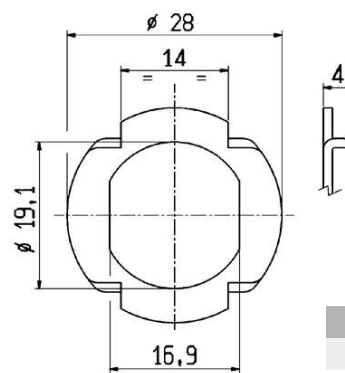

PART#
 353NI

PART#
 351ZB

RONDELLE DI POSIZIONAMENTO A SALDARE IN ACCIAIO NICHELATO SPESSORE 1,2 mm

 POSITIONING WASHERS IN NICKEL-PLATED STEEL, 1,2 mm THICK - TO BE WELDED
 ZU VERSCHWEISSENDE POSITIONSSCHEIBE AUS VERNICKELTER STAHL, STÄRKE 1,2 mm
 RONDELLE PLATE À SOUDER EN ACIER NIKELE ÉPAISSEUR 1,2 mm

RONDELLE DI POSIZIONAMENTO PER LEGNO IN ACCIAIO ZINCATO SPESSORE 1,2 mm

 POSITIONING WASHERS FOR WOOD IN ZINC-PLATED STEEL, 1,2 mm THICK
 ZU VERSCHWEISSENDE POSITIONSSCHEIBE FÜR HOLZ AUS VERZINKTEM STAHL, STÄRKE 1,2 mm
 RONDELLE À GRIFFES EN ACIER ZINGUÉ ÉPAISSEUR 1,2 mm POUR PANNEAUX EN BOIS

PART#
 392

PART#
 422

RONDELLE SALVA VERNICE IN PVC RIGIDO SPESSORE 0,5 mm

 PAINT PROTECTIVE WASHERS IN HARD PVC, 0,5 mm THICK
 LACKSCHUTZSCHEIBE AUS HARTEM PVC, STÄRKE 0,5 mm
 RONDELLE DE PROTECTION EN PVC ÉPAISSEUR 0,5 mm