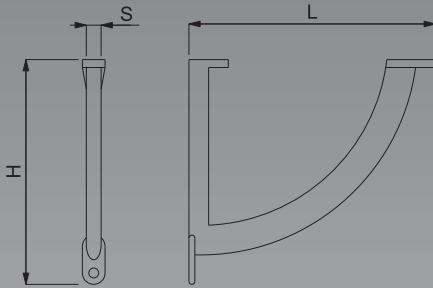

REGGIMENSOLA

DESCRIZIONE

art. **3305 A-B** alluminio e art. **3305 C** zama; può essere utilizzata in due modi, appoggiandovi la mensola oppure diversamente sostenendo la mensola con apposite bussole filettate (kit a richiesta); portata massima consigliata: art. **3305 A** kg 24 - art. **3305 B** kg 18 - art. **3305 C** kg 12.

art. 3305 A-B aluminium e art. 3305 C zinc aluminium alloy; it can be used in two ways, leaning the shelf on it or differently supporting the bracket with some suitable threaded bushes (kit on request);

recommended max load:

art. 3305 A kg 24 - art. 3305 B kg 18 - art. 3305 C kg 12.

art.	L	H	S
3305 A	330	235	20
3305 B	190	175	16
3305 C	132	120	12